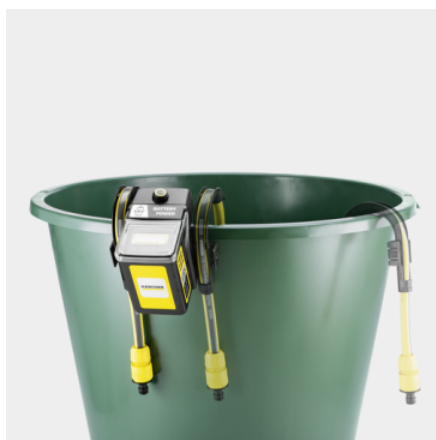

ČERPADLO SUDOVÉ BP 2.000-18 BARREL

Akumulátorové sudové čerpadlo BP 2.000-18 Barrel umožňuje využívať vzácnu dažďovú vodu zo suda aj v záhradách bez elektrickej prípojky. Šetrí sa tak nielen pitná voda, ale aj peniaze.

Objednávacie číslo

1.645-475.0

- Flexibilné upevnenie na okraj sudu
- Vráťane predfiltra
- Ideálne pre záhrady bez elektrickej prípojky

Technické informácie

		4054278878102
Batériová platforma		18 V Systém batérií
Výkon motora max.	W	80
Prietok max.	l/h	< 2000
Dopravná výška	m	max. 20
Tlak	bar	max. 2
Ponor max.	m	max. 1,8
Teplota na prívode	°C	max. 35
Napätie	V	18
Dĺžka prevádzky na jedno nabitie akumulátora	min	max. 25 (2,5 Ah) / max. 50 (5,0 Ah)
Farba		Žltá
Hmotnosť bez príslušenstva	kg	1,1
Hmotnosť vrátane obalu	kg	1,6
Rozmery (d × š × v)	mm	173 × 135 × 316

Výbava

Držiak batérie na sud	■
Možnosť upevnenia	■
Hadica s nastaviteľnou dĺžkou	■
Vráťane predfiltra	■
Integrovaný hlavný vypínač	■
Vedenie hadice	■
Nadprúdový istič	■

■ Štandardná výbava.

Variabilná poloha vývodu hadice v 3 polohách