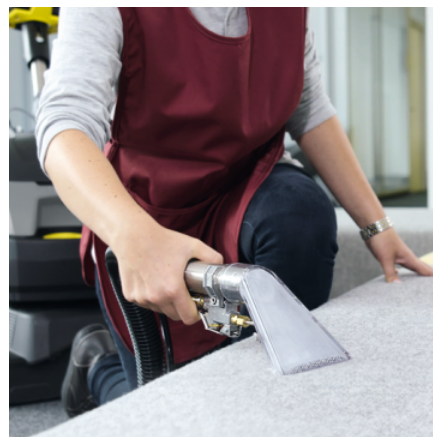

Ručná hubica na objednávku

- Na čistenie kútov alebo na tepovanie stoličiek a čalúnenia.