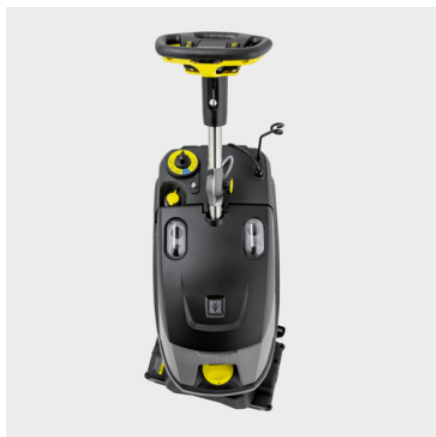

## AUTOMAT NA ČISTENIE KOBERCOV BRC 40/22 C

Kompaktný automat na čistenie kobercov BRC 40/22 C na ekonomický a rýchly nástrek s extrakciou alebo medzičistenie kobercových plôch od 250 do 1000 m<sup>2</sup>.

### Objednávacie číslo

1.008-062.0

- Pracovný smer dopredu
- Prítlak príp. záber kief je možné nastaviť podľa stupňa znečistenia príp. výšky vlasu.
- Kompaktný, na menšie až stredné plochy

## Čistiaca hlava otočná o 200°

- Valcová kefa na koberce podporuje dôkladné čistenie.
- Extrémne jednoduché manévrovanie ja na plochách zastavaných predmetmi.