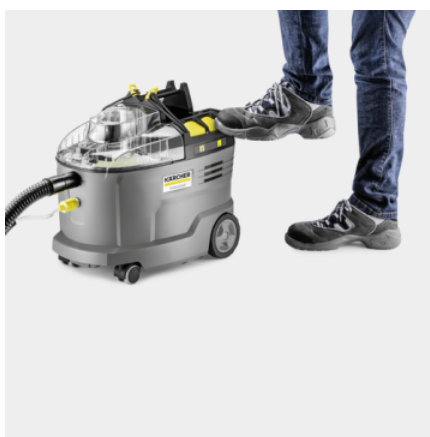

Odolný dizajn s dlhou životnosťou

- Dlhá životnosť zabezpečuje vysokú hospodárnosť.
- Robustné a odolné membránové čerpadlo.
- Dve veľké tlačidlá ovládané pohodlne ručne alebo nohou.