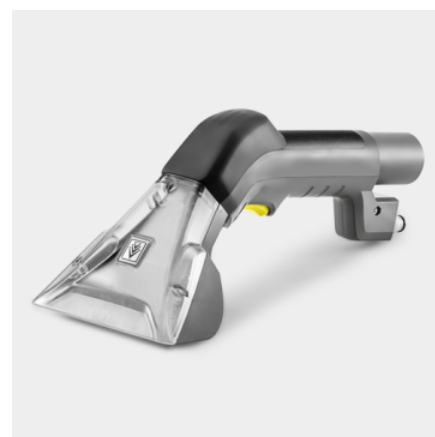

## BATÉRIOVÝ TEPOVAČ PUZZI 9/1 BP

Pre maximálnu manévrovateľnosť pri hlbkom čistení čalúnenia: Náš robustný batériový tepovač Puzzi 9/1 Bp s extra krátkou čalúnenou tryskou.

### Objednávacie číslo

1.101-700.0

- Neobmedzený prevádzkový polomer vďaka výkonnej batérii
- Ergonomicky navrhnutá a extra krátka tryska na čalúnenie
- Extrémne robustný, ale ľahko použiteľný

## Ergonomicky navrhnutá a extra krátka tryska na čalúnenie

- Ideálne pre použitie v tesných priestoroch (napr. interiéry vozidla).
- Ergonomický dizajn.
- Pohodlná rukoväť príjemná na dotyk.