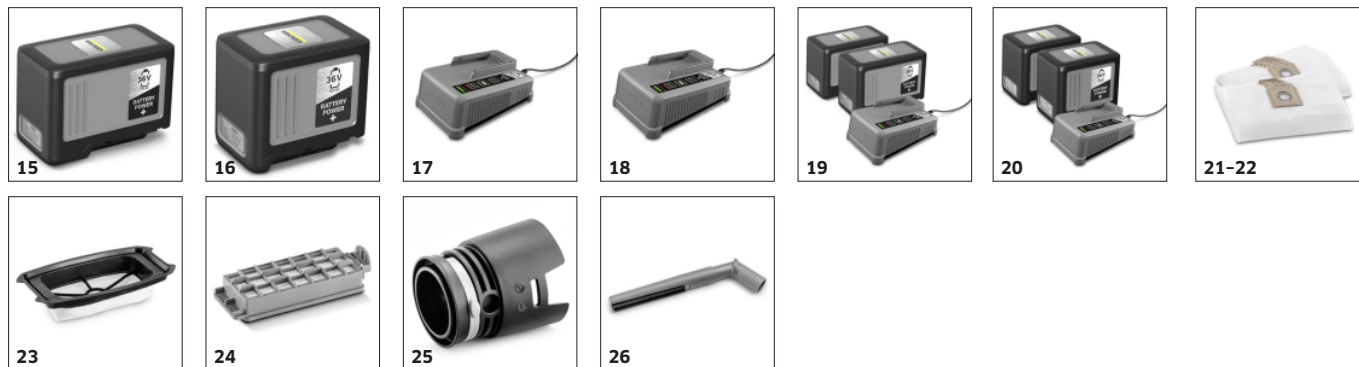

PRÍSLUŠENSTVO PRE BATOHOVÝ VYSÁVAČ BVL 3/1 BP 1.394-300.0

		Objednávacie číslo		
BATÉRIE				
Battery Power+ 36/75	15	2.445-043.0	Kapacita 7,5 Ah zaručuje dlhú dobu prevádzky Li-Ion batérie Kärcher Battery Power+ 36 V. Veľmi výkonná, s technológiou Real Time prostredníctvom LCD obrazovky a ochranou pred nadprúdom.	☐
Battery Power+ 36/60	16	2.042-022.0	Mimoriadne výkonná Li-Ion batéria Kärcher Battery Power+ 36 V s kapacitou 6,0 Ah pre dlhú výdrž. S inovatívnou technológiou Real Time prostredníctvom displeja LCD a monitorovaním napätia.	☐
NABIJAČKY				
Nabíjačka	17	2.445-054.0	Univerzálna nabíjačka Battery Power+ s LED ukazovateľom prevádzkového stavu na nabíjanie 18 a 36 V lítiových batérií Kärcher Battery Power a Kärcher Battery Power+. Vhodná na montáž na stenu.	☐
Rýchlonabíjačka Battery Power+ 36/60	18	2.445-045.0	Lítiové batérie Battery Power+ 36 V nabíjajte s max. 6 A nabíjacím prúdom: Rýchlonabíjačka s indikátorom prev. stavu LED. V režime stand-by spotrebuje iba málo prúdu, pre montáž na stenu.	☐
ŠTARTOVACIA SÚPRAVA				
Štartovacia súprava Battery Power+ 36/75	19	2.445-070.0	Štartovacia súprava 36/75 s 2 batériami 36 V / 7,5 Ah a 36 V rýchlou nabíjačkou pre naše 36 V batérie Kärcher a batérie Kärcher + +.	☐
Štartovacia súprava Battery Power+ 36/60	20	2.445-071.0	Kärcher Battery + Starter Kit 36/60 pre všetky stroje na platforme Battery Kärcher 36 V + batéria. Rozsah dodávky: 2x 36 V / 6,0 Ah batérie a kompatibilná 36 V rýchlonabíjačka.	☐
FILTER BAGS				
Filtračné vrecká z netkanej textilie				
Filtračné vrecká z netkanej textilie BV 5/1, BVL 3/1 Bp, BVL 5/1 Bp, T 7/1, T 9/1), 10 kusov, 10 x , BV 5/1, BVL 3/1 Bp, BVL 5/1 Bp, T 7/1, T 9/1	21	6.904-335.0	Trojvrstvové, odolné filtračné vrecká z netkanej textilie prachovej triedy M, vhodné pre suché vysávače Kärcher. Obsah balenia: 10 ks.	☐
Filtračné vrecká z netkanej textilie BV 5/1, BVL 3/1 Bp, BVL 5/1 Bp, T 7/1, T 9/1), 300 kusov, 300 x , BV 5/1, BVL 3/1 Bp, BVL 5/1 Bp, T 7/1, T 9/1	22	6.904-336.0	Trojvrstvové, odolné filtračné vrecká z netkanej textilie prachovej triedy M, vhodné pre suché vysávače. Obsah balenia: 300 ks.	☐
FILTRE T/NT				
Hlavné filtračné koše				
Trvalý hlavný filtračný kôš, BVL	23	2.889-348.0	Trvalý hlavný filtračný kôš vyrobený z netkaného materiálu špeciálne pre akumulátorové batohové vysávače BVL od Kärcher.	☐
HEPA Filter				
Filter HEPA 14 (BVL 3/1 Bp, BVL 5/1 Bp, CV 30/2 Bp)	24	2.889-342.0	Zvyšuje kapacitu filtra a zlepšuje vyfukovanie vzduchu: Vysoko účinný filter HEPA 14 ponúka stupeň odlúčenia 99,995 % a je certifikovaný podľa testovacej normy DIN EN 1822:2019.	☐
INÉ PRÍSLUŠENSTVO NT				
Adaptér klip nový na klip starý DN 35	25	2.889-312.0	Adaptér na spájanie hadíc nového systému príslušenstva suchých a mokro-suchých vysávačov s kolenami alebo predĺžovacími hadicami starého systému. Pre priemer DN 35.	☐
INÉ PRÍSLUŠENSTVO PRE SUCHÉ VYSÁVAČE				
Hubica na tvrdé povrchy a koberce DN 35	26	2.889-361.0	Inovatívna plošná hubica so šírkou DN 35 pre suché vysávače od Kärcher. Hubicu je možné použiť na tvrdé aj textilné povrchy. Pracovná šírka: 180 mm.	☐