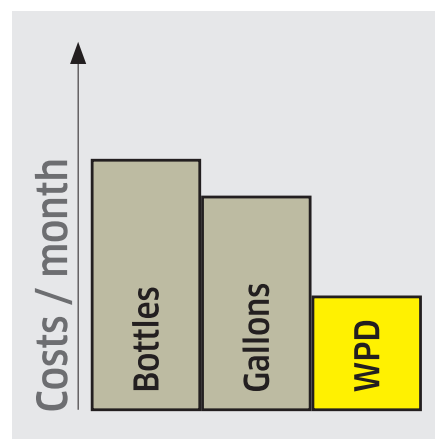

Kompaktný dizajn

- Ideálne sa hodí, ak je k dispozícii málo miesta.
- Intuitívny koncept obsluhy s jednoducho odčítateľnými senzorovými tlačidlami.
- Jasne rozpoznateľný priestor pre výdaj vody pre optimálne umiestnenie nádoby na pitie.

Výkonný filter Hy-Pure-Plus pozostávajúci z filtra s aktívnym uhlím a ultra filtra

- Filter Active-Pure sa postará o najlepšiu chuť a odstráni chlór a ťažké kovy z potrubia.
- Ochrana pred baktériami a vírusmi pomocou ultrafiltra.
- Chemické čistenie všetkých potrubí vedúcich vodou, chladiaceho modulu a ventilu na dávkovanie vody.

Hospodárny pôžitok z pitia

- Jednoduchý prístup k všetkým komponentom umožňuje samoobslužný servis.
- Samoobslužný servis šetrí nepotrebné servisné zásahy a tým peniaze.
- Žiadne náklady na manipuláciu a prepravu v porovnaní s galónmi alebo vodou vo fľašiach.