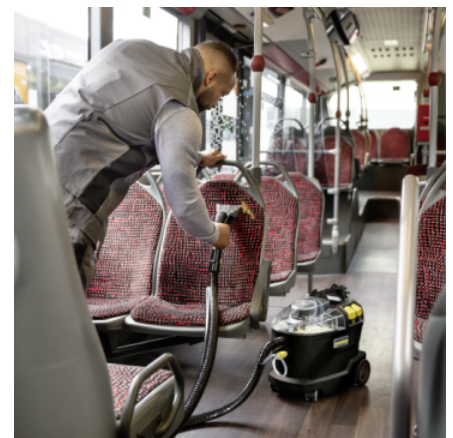

■ Štandardná výbava.

Výborný čistiaci výkon.

- Dokonalé hĺbkové čistenie textilných povrchov.
- Rýchle schnutie znamená, že po podlahe je možné rýchlo znovu chodiť vďaka vynikajúcemu výkonu spätného sania.
- Vynikajúci výsledok čistenia s viditeľným účinkom pred a po.

Ergonomicky navrhnutá a extra krátka tryska na čalúnenie

- Rukoväť a tlakové spínače je možné ovládať iba jedným prstom.
- Praktický tvar gombíka umožňuje rôzne polohy držania.
- Náustok z červenej trysky zaisťuje efektívnu spotrebu vody.