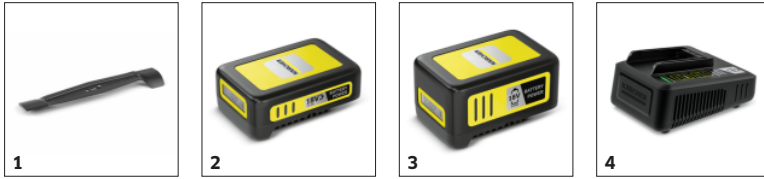

PRÍSLUŠENSTVO PRE KOSAČKA LMO 3-18 1.445-410.0

		Objednávaci e číslo		
KOSAČKY				
Nôž pre LMO 3-18	1	2.445-261.0	Nôž kosačky na trávnu so šírkou záberu 34 centimetrov je ideálnou voľbou pre použitie v akumulátorovej kosačke LMO 3-18, ktorá zabezpečí výnimočné výsledky kosenia.	☒
BATÉRIE				
Batéria 18 V/ 2,5 Ah	2	2.445-034.0	Batéria 18 V/2,5 Ah Battery Power s technológiou Real Time vrátane displeja LCD na zobrazenie stavu batérie. Vhodná pre všetky zariadenia systému batérií 18 V Battery Power od Kärcher.	☐
Batéria 18 V/ 5,0 Ah	3	2.445-035.0	Batéria 18 V/5,0 Ah Battery Power s technológiou Real Time vrátane displeja LCD na zobrazenie stavu batérie. Vhodná pre všetky zariadenia systému batérií 18 V Battery Power od Kärcher.	☐
NABÍJAČKY				
Rýchlonabíjačka 18 V	4	2.445-032.0	Rýchlonabíjačka nabije batériu systému batérií 18 V od Kärcher za 44 minút na 80 % a je možné ju použiť pre všetky batérie systému batérií 18 V Kärcher Battery Power od Kärcher.	☐

☒ Štandardná výbava.
☐ Príslušenstvo na objednávku.
☐ Čistiace prostriedky.