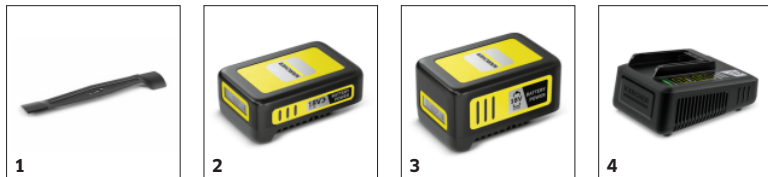

PRÍSLUŠENSTVO PRE KOSAČKA LMO 4-18 DUAL 1.445-420.0

		Objednávaci e číslo		
KOSAČKY				
Nôž pre LMO 4-18 Dual	1	2.445-262.0	Žiadne zubaté stebľá trávy, žiadne nerovné miesta - ostrý ocelový nôž na trávu so šírkou záberu 37 centimetrov pre kosačku LMO 4-18 Dual sa o to postará.	<input checked="" type="checkbox"/>
BATÉRIE				
Batéria 18 V/ 2,5 Ah	2	2.445-034.0	Batéria 18 V/2,5 Ah Battery Power s technológiou Real Time vrátane displeja LCD na zobrazenie stavu batérie. Vhodná pre všetky zariadenia systému batérií 18 V Battery Power od Kärcher.	<input type="checkbox"/>
Batéria 18 V/ 5,0 Ah	3	2.445-035.0	Batéria 18 V/5,0 Ah Battery Power s technológiou Real Time vrátane displeja LCD na zobrazenie stavu batérie. Vhodná pre všetky zariadenia systému batérií 18 V Battery Power od Kärcher.	<input type="checkbox"/>
NABÍJAČKY				
Rýchlonabíjačka 18 V	4	2.445-032.0	Rýchlonabíjačka nabije batériu systému batérií 18 V od Kärcher za 44 minút na 80 % a je možné ju použiť pre všetky batérie systému batérií 18 V Kärcher Battery Power od Kärcher.	<input type="checkbox"/>