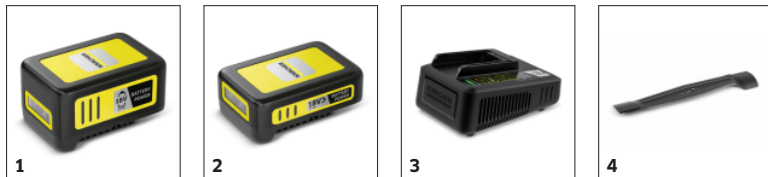

PRÍSLUŠENSTVO PRE KOSAČKA LMO 4-18 DUAL BATTERY SET 1.445-421.0

		Objednávacie číslo		
BATÉRIE				
Batéria 18 V/ 5,0 Ah	1	2.445-035.0	Batéria 18 V/5,0 Ah Battery Power s technológiou Real Time vrátane displeja LCD na zobrazenie stavu batérie. Vhodná pre všetky zariadenia systému batérií 18 V Battery Power od Kärcher.	☒
Batéria 18 V/ 2,5 Ah	2	2.445-034.0	Batéria 18 V/2,5 Ah Battery Power s technológiou Real Time vrátane displeja LCD na zobrazenie stavu batérie. Vhodná pre všetky zariadenia systému batérií 18 V Battery Power od Kärcher.	☐
NABÍJAČKY				
Rýchlonabíjačka 18 V	3	2.445-032.0	Rýchlonabíjačka nabije batériu systému batérií 18 V od Kärcher za 44 minút na 80 % a je možné ju použiť pre všetky batérie systému batérií 18 V Kärcher Battery Power od Kärcher.	☐
KOSAČKY				
Nôž pre LMO 4-18 Dual	4	2.445-262.0	Žiadne zubaté steblá trávy, žiadne nerovné miesta - ostrý oceľový nôž na trávu so šírkou záberu 37 centimetrov pre kosačku LMO 4-18 Dual sa o to postará.	☒

☒ Štandardná výbava.
☐ Príslušenstvo na objednávku.
☐ Čistiace prostriedky.