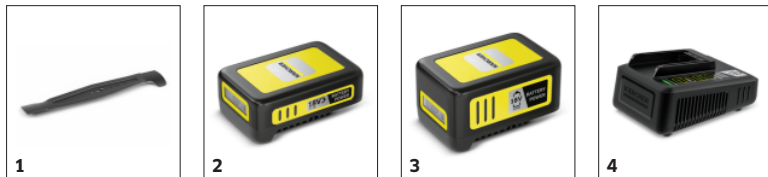

## PRÍSLUŠENSTVO PRE KOSAČKA LMO 5-18 DUAL 1.445-430.0

		Objednávacie číslo		
<b>KOSAČKY</b>				
Nôž pre LMO 5-18 Dual	1	2.445-263.0	Čistý výsledok kosenia s minimálnou námahou - to zaisťuje ocelový nôž so šírkou záberu 41 centimetrov pre akumulátorovú kosačku LMO 5-18 Dual.	<input checked="" type="checkbox"/>
<b>BATÉRIE</b>				
Batéria 18 V/ 2,5 Ah	2	2.445-034.0	Batéria 18 V/2,5 Ah Battery Power s technológiou Real Time vrátane displeja LCD na zobrazenie stavu batérie. Vhodná pre všetky zariadenia systému batérií 18 V Battery Power od Kärcher.	<input type="checkbox"/>
Batéria 18 V/ 5,0 Ah	3	2.445-035.0	Batéria 18 V/5,0 Ah Battery Power s technológiou Real Time vrátane displeja LCD na zobrazenie stavu batérie. Vhodná pre všetky zariadenia systému batérií 18 V Battery Power od Kärcher.	<input type="checkbox"/>
<b>NABÍJAČKY</b>				
Rýchlonabíjačka 18 V	4	2.445-032.0	Rýchlonabíjačka nabije batériu systému batérií 18 V od Kärcher za 44 minút na 80 % a je možné ju použiť pre všetky batérie systému batérií 18 V Kärcher Battery Power od Kärcher.	<input type="checkbox"/>