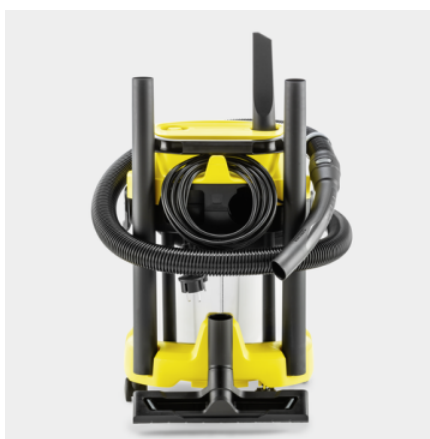

## MOKRO SUCHÝ VYSÁVAČ WD 3 S V-15/4/20

S kompaktným vysávačom WD 3 S V-15/4/20 a 15 l nádobou z nehrdzavejúcej ocele, 4 m káblom, 2 m sacou hadicou a patrónovým filtrom je možné okamžite odstrániť takmer všetky druhy nečistôt.

### Výbava

Sacia hadica	m	2 / So zahnutou rukoväťou / Plast
Odnímateľná rukoväť		■
Sacie trubice	Kus(y) × m / mm	2 × 0,5 / 35 / Plast
Mokro-/suchá podlahová hubica		klipey
Štrbinová hubica		■
Netkané filtračné vrečko	Kus(y)	1
Kazetový filter		Jeden kus
Otočný spínač (zap./vyp.)		■
Funkcia fúkania		■
Stredná parkovacia poloha rukoväte na hlavu zariadenia		■
Uloženie sacej hadice na vrchnej časti zariadenia		■
Dodatočné uloženie príslušenstva na vrchnej časti zariadenia		■
Odkladacia plocha pre malé diely		■
Teleskopická rukoväť		■
Hák na kábel		■
Parkovacia poloha		■
Odkladanie príslušenstva na stroji		■
Robustný nárazník		■
Otočné kolieska	Kus(y)	4

## Jednodielny kazetový filter

- Na mokré a suché vysávanie bez dodatočnej výmeny filtra.
- Jednoduchá inštalácia a vybratie filtra otáčaním bez dodatočnej aretačnej časti.