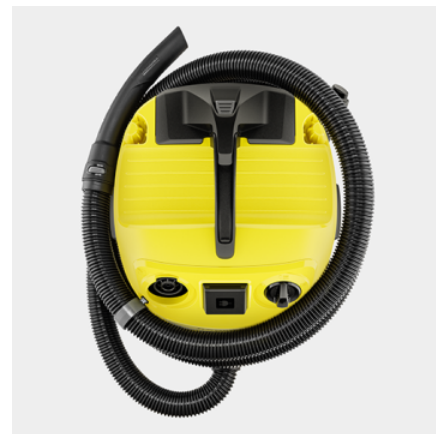

Uloženie sacej hadice na vrchnej časti zariadenia

- Saciú hadicu je možné uložiť priestorovo úsporným spôsobom zavesením na hlavu zariadenia.
- Intuitívne zabezpečovacie mechanizmy pre ľavákov a pravákov.