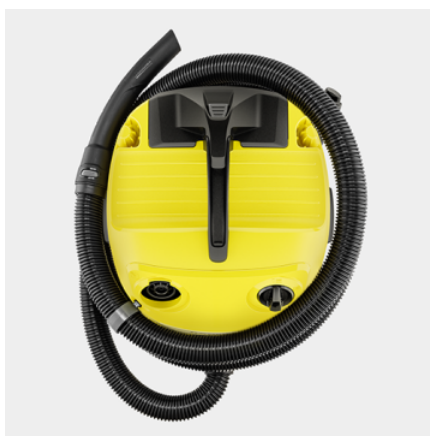

MOKRO SUCHÝ VYSÁVAČ WD 4 S V-20/5/22

Super výkonný a energeticky účinný mokro suchý vysávač s 20 l nádobou z nehrdzavejúcej ocele, pohodlným plochým skladaným filtrom, 5 m káblom, 2,2 m sacou hadicou a funkciou fúkania.

Objednávacie číslo

1.628-260.0

- Plochý skladaný filter s patentovanou technológiou odstraňovania filtra
- Praktické uloženie príslušenstva vrátane uloženia hadice na hlave prístroja
- Netkané filtračné vrečko

Výbava

Sacia hadica	m	2,2 / So zahnutou rukoväťou / Plast
Odnímateľná rukoväť		■
Sacie trubice	Kus(y) × m / mm	2 × 0,5 / 35 / Plast
Mokro-/suchá podlahová hubica		kličky
Štrbinová hubica		■
Netkané filtračné vrečko	Kus(y)	1
Plochý skladaný filter		Vo vyberateľnej filtračnej kazete
Otočný spínač (zap./vyp.)		■
Funkcia fúkania		■
Medzíahľá parkovacia poloha rukoväte na hlave zariadenia		■
Uloženie sacej hadice na vrchnej časti zariadenia		■
Dodatočné uloženie príslušenstva na vrchnej časti zariadenia		■
Odkladacia plocha pre malé diely		■
Hák na kábel		■
Parkovacia poloha		■
Odkladanie príslušenstva na stroji		■
Robustný nárazník		■
Otočné kolieska	Kus(y)	4

■ Štandardná výbava.

Patentovaná technológia vyberania filtra

- Bleskové a jednoduché čistenie filtra odklopením filtračnej kazety - bez kontaktu so špinou.
- Na mokré a suché vysávanie bez dodatočnej výmeny filtra.