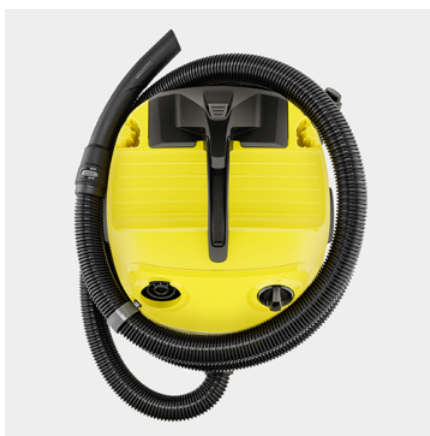

Uloženie sacej hadice na vrchnej časti zariadenia

- Sáciu hadicu je možné uložiť priestorovo úsporným spôsobom zavesením na hlavu zariadenia.
- Intuitívne zabezpečovacie mechanizmy pre ľavákov a pravákov.