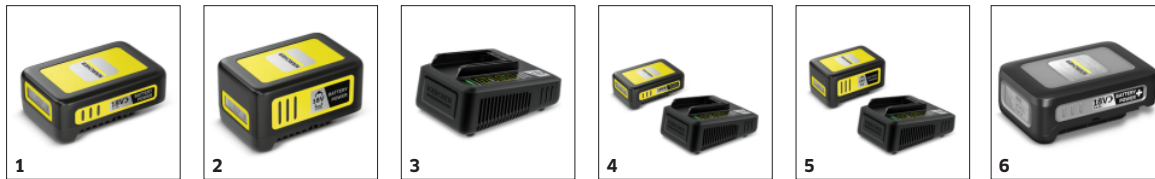

PRÍSLUŠENSTVO PRE MULTIFUNKČNÁ LAMPA MFL 2-18 1.445-360.0

		Objednávaci číslo		
BATÉRIE				
Batéria 18 V/ 2,5 Ah	1	2.445-034.0	Batéria 18 V/2,5 Ah Battery Power s technológiou Real Time vrátane displeja LCD na zobrazenie stavu batérie. Vhodná pre všetky zariadenia systému batérií 18 V Battery Power od Kärcher.	☐
Batéria 18 V/ 5,0 Ah	2	2.445-035.0	Batéria 18 V/5,0 Ah Battery Power s technológiou Real Time vrátane displeja LCD na zobrazenie stavu batérie. Vhodná pre všetky zariadenia systému batérií 18 V Battery Power od Kärcher.	☐
NABÍJAČKY				
Rýchlonabíjačka 18 V	3	2.445-032.0	Rýchlonabíjačka nabije batériu systému batérií 18 V od Kärcher za 44 minút na 80 % a je možné ju použiť pre všetky batérie systému batérií 18 V Kärcher Battery Power od Kärcher.	☐
ŠTARTOVACIA SÚPRAVA BATÉRIA A NABÍJAČKA				
Súprava batérie a rýchlonabíjačky 18 V/ 2,5 Ah	4	2.445-062.0	Súprava batérie a rýchlonabíjačky 18 V/ 2,5 Ah. Náhradná batéria s inovatívnou technológiou Real Time a 18 V rýchlonabíjačkou. Pre všetky zariadenia na batériovej platforme Kärcher 18 V.	☐
Súprava batérie a rýchlonabíjačky 18 V/ 5,0 Ah	5	2.445-063.0	Náhradná batéria 18 V / 5,0 Ah a rýchla nabíjačka 18 V: súprava vhodná na použitie vo všetkých zariadeniach na 18 V batériovej platforme Kärcher.	☐
BATÉRIE				
Battery Power+ 18/30	6	2.445-042.0	S technológiou Real Time prostredníctvom LCD displeja: veľmi výkonná 18 V Li-Ion batéria Kärcher Battery Power+. Dlhá výdrž batérie vďaka kapacite 3,0 Ah. S kontrolou napätia a krytím IPX5.	☐

■ Štandardná výbava. ☐ Príslušenstvo na objednávku. ☐ Čistiace prostriedky.