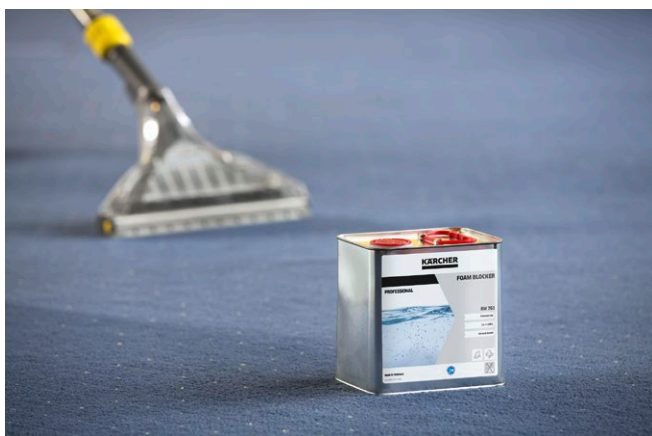

Odpeňovač RM 761

Odpeňovač CarpetPro RM 761 znižuje penivosť v nádrži na špinavú vodu a zvyšuje životnosť strojov, ktoré produkujú veľa peny. Kompatibilný so všetkými strojmi.

Vlastnosti

- Vysoko účinný odpeňovací prostriedok
- Účinný proti tvorbe peny v nádržiach na špinavú vodu
- Ideálne sa hodí na použitie v strojoch s nástrekom a extrakciou, automatoch na čistenie podláh ako aj na mokré / suché vysávanie.
- Mimoriadne úsporný