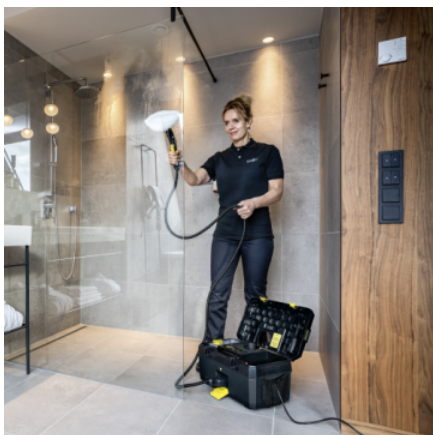

Kompaktný dizajn krabice all-in-one

- Veľmi hospodárny stroj vďaka vysokej odolnosti a dlhej životnosti.
- Priestorovo úsporné a pohodlné skladovanie príslušenstva v samotnom stroji.
- Dá sa ľahko prepravovať jednou rukou vďaka nízkej hmotnosti (7,5 kg).

Koncept jednoduchej obsluhy

- Pohodlný tlakový spínač na zapnutie a vypnutie parného čističa.
- LED diódy indikujú pripravenosť na použitie, nedostatok vody a servisný interval.

Funkcia VapoHydro – kombinácia horúcej pary a horúcej vody pre odstránenie aj tých najodolnejších nečistôt

- Výkonná čistiaca kombinácia pary a teplej vody.
- Rozpustené nečistoty sa ľahko opláchnu.
- Zvyšuje čistiacu silu na veľmi odolných nečistotách.