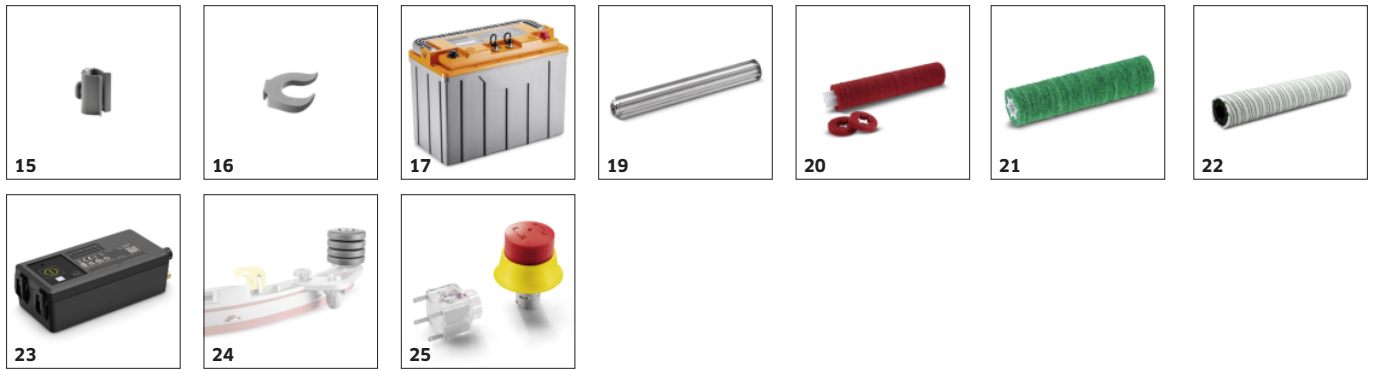

PRÍSLUŠENSTVO PRE PODLAHOVÝ AUTOMAT B 50 W ANNIVERSARY EDITION 1.533-271.0

		Objednávaci e číslo		
INÉ PRÍSLUŠENSTVO BR / BD				
Príslušenstvo Home Base				
Držiak rukoväte sivý	15	6.980-078.0	Klip na mop na upevnenie mopu na stroji. Iba v spojení s adaptérom Homebase 5.035-488.0.	☐
Držiak na fľašu	16	6.980-080.0	Vhodný na prepravu sprejových fliaš - iba v spojení s adaptérom Home base 5.035-488.0.	☐
TRAKČNÉ BATÉRIE A NABÍJAČKY				
Batérie				
Drive battery LIB 25,6V / 80Ah, 25,6 V, 80 Ah, Li-Ion	17	6.654-454.0	Lítium-iónová batéria (25,6 V/80 Ah) pre umývacie automaty od spoločnosti Kärcher. Trakčná batéria ponúka až 4-násobnú stabilitu cyklu v porovnaní s olovenými batériami.	☒
Nabíjačky				
Zabudovaná Li-Ion rýchlonabíjačka, 24 V	18	6.654-496.3	Zabudovaná rýchlonabíjačka (24 V/35 A) na nabíjanie lítium-iónových batérií podlahových umývacích strojov Kärcher uvedených nižšie. Skracuje čas nabíjania 80 Ah batérií iba na 2 hodiny.	☒
VALCOVÉ PADY/HRIADEĽ VALCOVÉHO PADU				
Hriadeľ na valcové pady				
Hriadeľ na valcové pady, 550 mm	19	4.762-415.0	Na uchytenie valcových padov alebo valcov z mikrovláčna.	☐
Valcové pady				
Valcový pad na dutinke, stredný, 530 mm, Stredná, Červená, 530 mm	20	6.369-734.0	Na čistenie neštruktúrovaných podláh. V spojení s hriadeľom pre valcové pady 4.762-415.0	☐
Valcový pad na dutinke, tvrdý, 530 mm, Tvrdá, Zelená, 530 mm	21	6.369-733.0	Na odstraňovanie odolných nečistôt a na základné čistenie neštruktúrovaných podláh. V spojení s hriadeľom pre valcové pady 4.762-415.0	☐
Mikrovláknový valec				
Mikrovláknový valec 550 mm, 550 mm	22	4.114-010.0	Použitie valcov z mikrovláčna v sebe spája vynikajúcu silu čistenia mikrovláčna s výhodami valcovej techniky. V spojení s hriadeľom pre valcové pady 4.762-415.0	☐
NADSTAVBOVÉ SÚPRAVY				
Nadstavbová súprava „Fleet“				
Prídavná súprava Plug-in Connect Module	23	2.644-391.0	Modul IoT* slúži na prenos informácií o polohe a prevádzkových hodinách batériových čistiacich strojov Kärcher a zariadení tretích strán do systému správy zariadení.	☐
Iné nadstavbové súpravy				
Prídavná súprava deflektora je stohovateľná	24	2.644-228.0	Dodatočné nárazníkové valčeky nezanechávajúce stopy na pripevnenie na konce stierky. Účinne zabráňte tomu, aby sa stierka zachytila o palety alebo nožičky políc.	☐
Súprava pre tlačidlo núdzového zastavenia B50W	25	2.644-365.0	Sada na pripevnenie tlačidla núdzového zastavenia zabezpečeného proti zlyhaniu, ktoré po stlačení stroj úplne zastaví. Ovládací spínač sa dá ľahko resetovať, aby ste mohli pokračovať v prevádzke.	☐

■ Standardná výbava. ☐ Príslušenstvo na objednávku.