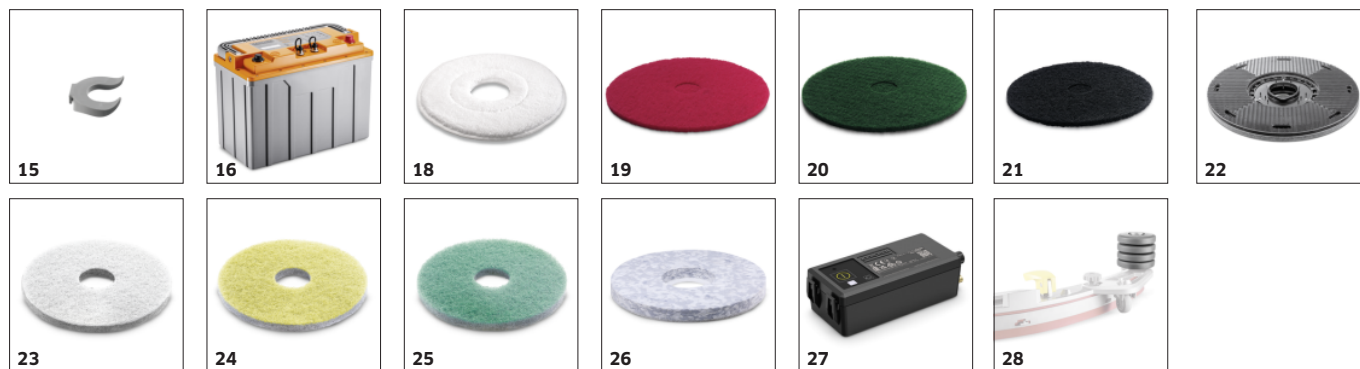

PRÍSLUŠENSTVO PRE PODLAHOVÝ AUTOMAT B 50W BP PACK 80AH LI+D60+FC+FL+DO+RI+AF 1.533-243.0

		Objednávacie číslo		
INÉ PRÍSLUŠENSTVO BR / BD				
Príslušenstvo Home Base				
Držiak na fľašu	15	6.980-080.0	Vhodný na prepravu sprejových fliaš - iba v spojení s adaptérom Home base 5.035-488.0.	☐
TRAKČNÉ BATÉRIE A NABÍJAČKY				
Batérie				
Drive battery LIB 25,6V / 80Ah, 25,6 V, 80 Ah, Li-Ion	16	6.654-454.0	Lítium-iónová batéria (25,6 V/80 Ah) pre umývacie automaty od spoločnosti Kärcher. Trakčná batéria ponúka až 4-násobnú stabilitu cyklu v porovnaní s olovenými batériami.	☒
Nabíjačky				
Zabudovaná Li-Ion rýchlonabíjačka, 24 V	17	6.654-496.3	Zabudovaná rýchlonabíjačka (24 V/35 A) na nabíjanie lítium-iónových batérií podlahových umývacích strojov Kärcher uvedených nižšie. Skracuje čas nabíjania 80 Ah batérií iba na 2 hodiny.	☒
KOTUČOVÉ PADY/UNÁŠAČE				
Pady z mikrovlákna				
Mikrovláknový pad, Biela, 306 mm, 5 Kus(y)	18	6.369-958.0	5 padov z mikrovlákna, biele. S centrovacím otvorom a priemerom 306 mm. Vynikajúca čistiaca sila. Vyčistí do hĺbky pórov aj kameninovú dlažbu.	☐
Pady				
Pad 306 mm, červený, Stredne mäkká, Červená, 306 mm, 5 Kus(y)	19	6.369-826.0	5 padov, stredne mäkké, červené. 306 mm priemer. Na čistenie všetkých podláh.	☐
Pad, stredne tvrdý, 306 mm, Stredne tvrdá, Zelená, 306 mm, 5 Kus(y)	20	6.369-827.0	5 padov, stredne tvrdé, zelené. 306 mm priemer. Na čistenie silne znečistených podláh a na základné čistenie.	☐
Pad 306 mm, čierny, Tvrdá, Čierna, 306 mm, 5 Kus(y)	21	6.369-828.0	5 padov, tvrdé, čierne 306 mm priemer. Na odstraňovanie zažratých nečistôt a na základné čistenie.	☐
Unášač padu				
Unášač padu, 280 mm, 280 mm	22	4.762-445.0	Vyžaduje sa na použitie melamínových padov, ale dá sa použiť aj na normálne pady. Unášač padu s množstvom háčikov na zachytenie. Potrebne sú 2 kusy.	☐
Diamantové pady				
Diamantový pad biely, 306 mm, Hrubá, Biela, 306 mm, 5 Kus(y)	23	6.371-248.0	Biely diamantový pad s priemerom 306 mm na tvrdé podlahové krytiny. Odstraňuje drobné škrabance a vytvára čistý, rovnomerný matný podklad pre ďalšie ošetrovanie žltým diamantovým kotúčom.	☐
Diamantový pad, žltý, 306 mm, Stredná, Žltá, 306 mm, 5 Kus(y)	24	6.371-249.0	Žltý diamantový pad (stredný) s priemerom 306 mm na hrubé čistenie a obnovenie. Odstraňuje jemnejšie škrabance a stará sa o homogénnejší a lesklejší povrch.	☐
Diamantový pad, zelený, 306 mm, Jemná, Zelená, 306 mm, 5 Kus(y)	25	6.371-234.0	Zelený jemný diamantový pad na leštenie lesklých podlahových krytín. Vytvára vysoko lesklé povrchy a možno ho použiť aj na kryštalizáciu.	☐
Melamínové pady				
Set padov 2 x D 305 Melamin, Sivá/biela, 305 mm, 2 Kus(y)	26	6.371-361.0	Biely melamínový pad na stredné a hĺbkové čistenie mikroporéznych povrchov, ako aj jemného kameňa a iných tvrdých podlahových krytín. Možno použiť aj na odstránenie zašednutých povrchov.	☐
NADSTAVBOVÉ SÚPRAVY				
Nadstavbová súprava „Fleet“				
Prídavná súprava Plug-in Connect Module	27	2.644-391.0	Modul IoT* slúži na prenos informácií o polohe a prevádzkových hodinách batériových čistiacich strojov Kärcher a zariadení tretích strán do systému správy zariadení.	☐
Iné nadstavbové súpravy				
Prídavná súprava deflektora je stohovateľná	28	2.644-228.0	Dodatočné nárazníkové valčeky nezanechávajúce stopy na pripevnenie na konce stierky. Účinne zabráňte tomu, aby sa stierka zachytila o palety alebo nožičky polic.	☐