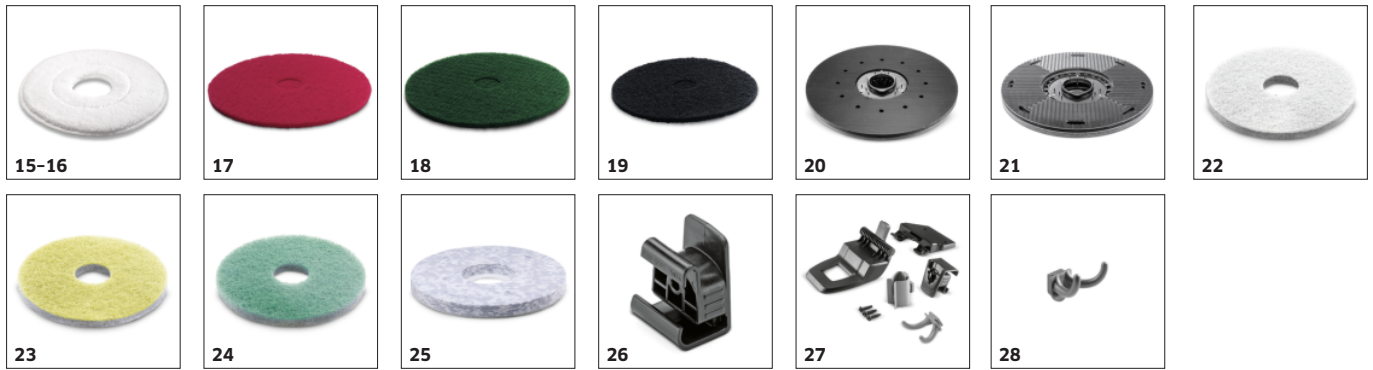

PRÍSLUŠENSTVO PRE PODLAHOVÝ AUTOMAT BD 70/75 W CLASSIC BP PACK 170AH 1.127-019.0

		Objednávacie číslo		
KOTÚČOVÉ PADY/UNÁŠAČE				
Pady z mikrovlákna				
Mikrovláknový pad, Biela, 356 mm, 5 x	15	6.369-959.0	5 padov z mikrovlákna, biele. S centrovacím otvorom a priemerom 356 mm. Vynikajúca čistiaca sila. Vyčistí do hĺbky pórov aj kameninovú dlažbu. Hodí sa napr. pre D 65.	☐
Pad z mikrovlákna 356 mm, Biela, 356 mm, 5 x	16	6.905-060.0	5 mikrovláknových padov, biele/zelené, priemer 356 mm. Vynikajúca čistiaca sila. Vyčistí do hĺbky pórov aj kameninovú dlažbu. Hodí sa napr. pre D 65.	☐
Pady				
Pad, stredne mäkký, červený, 356 mm, Stredne mäkká, Červená, 356 mm, 5 x	17	6.369-003.0	5 padov, stredne mäkké, červené, priemer 356 mm. Na čistenie všetkých podláh. Hodí sa napr. pre D 65.	☐
Pad, stredne tvrdý, zelený, 356 mm, Stredne tvrdá, Zelená, 356 mm, 5 x	18	6.369-002.0	5 padov, stredne tvrdé, zelené. 356 mm priemer. Na čistenie silne znečistených podláh a na základné čistenie. Hodí sa napr. pre D 65.	☐
Pad tvrdý, čierny, 356 mm, Tvrdá, Čierna, 356 mm, 5 x	19	6.369-001.0	5 padov, tvrdé, čierne 356 mm priemer. Na odstraňovanie zažratých nečistôt a na základné čistenie. Hodí sa napr. pre D 65.	☐
Unášač padu				
Unášač padu STRONG, 335 mm	20	4.762-590.0	Potrebný na používanie melamínových padov, dá sa však použiť aj na normálne pady. Unášač padu s veľkým počtom háčikov na uchytenie padu. Extra silné upevnenie padu na unášač čistiacej hlavy D 65. Potrebné sú 2 kusy.	☐
Unášač padu, 335 mm, 335 mm	21	4.762-446.0	Unášač padu na čistenie s padmi. 335 mm priemer. So spojkou pre rýchlu výmenu, upínacou platňou s háčikmi a stredovou aretáciou. Hodí sa napr. pre D 65.	☐
Diamantové pady				
Diamantový pad biely, 356 mm, Hrubá, Biela, 356 mm, 5 x	22	6.371-250.0	Biely diamantový pad (hrubý) s priemerom 356 mm na hrubé čistenie a obnovenie. Odstraňuje malé škrabance a stará sa o čistý, zamatový povrch.	☐
Diamantový pad žltý, 356 mm, Stredná, Žltá, 356 mm, 5 x	23	6.371-251.0	Žltý diamantový pad (stredný) s priemerom 356 mm na hrubé čistenie a obnovenie. Odstraňuje jemnejšie škrabance a stará sa o homogénnejší a lesklejší povrch.	☐
Diamantový pad, zelený 356 mm, Jemná, Zelená, 356 mm, 5 x	24	6.371-235.0	Zelený diamantový pad (jemný) s priemerom 356 mm. Na leštenie podláh s ochrannou vrstvou na vysoký lesk a na rýchle leštenie terazza a povrchov z prírodného kameňa.	☐
Melamínové pady				
Melamínový pad, Sívá/biela, 356 mm, 2 x	25	6.371-021.0	D 356, 2 kusy, melamín.	☐
INÉ PRÍSLUŠENSTVO BR / BD				
Príslušenstvo Home Base				
Adaptér Home Base	26	5.035-488.0	Upevňovací prípravok pre rôzne háky a klipy na stroji.	☐
Súprava Home Base držiak mopu	27	9.753-023.0	Upevnenie na stroj na prevážanie mopu na stroji.	☐
Dvojité hák	28	6.980-077.0	Dvojité hák na upevnenie vriec na odpad, sáčkov atď. na stroj. Iba v spojení s adaptérom Homebase 5.035-488.0.	☐

■ Štandardná výbava. □ Príslušenstvo na objednávku.