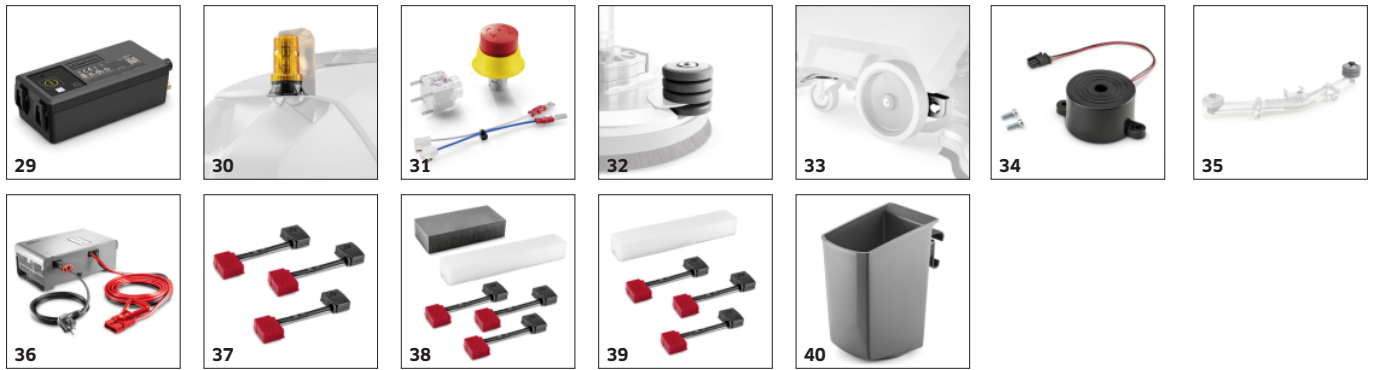

PRÍSLUŠENSTVO PRE PODLAHOVÝ AUTOMAT BD 80/100 W CLASSIC BP 1.127-012.0

		Objednávacie číslo		
NADSTAVBOVÉ SÚPRAVY				
Nadstavbová súprava „Fleet“				
Prídavná súprava Plug-in Connect Module	29	2.644-391.0	Modul IoT* slúži na prenos informácií o polohe a prevádzkových hodinách batériových čistiacich strojov Kärcher a zariadení tretích strán do systému správy zariadení.	☐
Nadstavbové súpravy „Osvetlenie/RKL“				
Maják B100/B75	30	2.644-140.0	Na zvýšenie bezpečnosti práce pri zlých svetelných podmienkach: Otočný maják bez oslnenia osvetlí každý tmavý kút počas prevádzky.	☐
Iné nadstavbové súpravy				
Montážna súprava pre núdzové zastavenie	31	2.644-139.0	Montážna súprava na pripovenie núdzového tlačidla, ktorým je možné úplne zastaviť podlahový čistiaci stroj. Jednoduchý reset tlačidla pre pokračovanie v činnosti.	☐
Prídavná sada deflektorová rolka stohovateľná B100	32	2.644-168.0	Upevnenie prídavných deflektorových valčiek (nekriedujúcich) na hlavu kotúčovej kefy zabraňuje jej zachyteniu do paliet alebo nožičiek políc a chráni prípravky pred poškodením.	☐
Prídavná súprava Transportné oká B100/B75	33	2.644-219.0	Robustná súprava na pripovenie prepravného oka na bezpečné upevnenie tlakových čističov HDS Medium a Super Class počas prepravy.	☐
Prídavná súprava bzučiak B100/B75	34	2.644-258.0	Výstražný bzučiak vydáva akustický signál, keď sa stroj pohybuje, čím uľahčuje ostatným spozorovanie stroja a znižuje riziko nehôd.	☐
Nadstavbová súprava prídavné usmerňovacie koliesko sacej lišty	35	4.035-619.0	Prídavné nepišuce usmerňovacie koliesko montované na konce sacej lišty. Efektívne zabraňujú zachyteniu sacej lišty napríklad o palety alebo nohy regálov.	☐
TRAKČNÉ BATÉRIE A NABÍJAČKY				
Nabíjačky				
Nabíjačka, 24 V	36	6.654-436.0	Nabíjačka 24 V / 50 A SB 120: na bezpečné nabíjanie bezúdržbových batérií umývacích automatov s kapacitou 170 Ah.	☐
Príslušenstvo pre batérie				
Súprava na zabudovanie batérií	37	2.638-106.0	Súprava na zabudovanie súpravy batérií do stroja. Vrátane 3 spojovacích káblov.	☐
	38	2.638-162.0		☐
	39	2.638-197.0	Súprava na zabudovanie súpravy batérií do stroja. Vrátane 3 spojovacích káblov a jedného dištančného prvku.	☐
TEPOVAČE-EXTRAKTORY				
Iné				
Nádoba na čistiace prostriedky, kompletná	40	4.070-006.0	Súprava sa skladá z nádoby na čistiace prostriedky a adaptéra Home Base. Na upevnenie na lištu Home Base.	☐

☐ Príslušenstvo na objednávku.