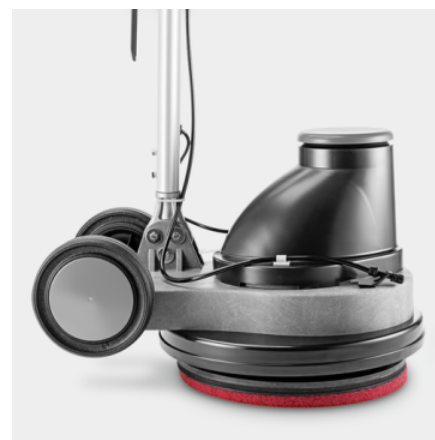

PODLAHOVÝ AUTOMAT BDP 43/400 C

Vďaka vysokým otáčkam 400 ot/min presvedča náš komfortný a výkonný jednotúčový stroj BDP 43/400 C rýchlymi a dôkladnými výsledkami pri čistení a leštení.

Objednávacie číslo

Prídavná zásuvka

- Na pripojenie odsávacej jednotky, ktorá zníži prašnosť.
- Nie je potrebný žiadny ďalší kábel, čo znamená efektívnejšie čistenie.

Veľké kolesá

- Jednoduchá preprava aj na dlhších trasách.
- Pohodlné zvládanie schodov.
- Preprava možná aj v parkovacej polohe