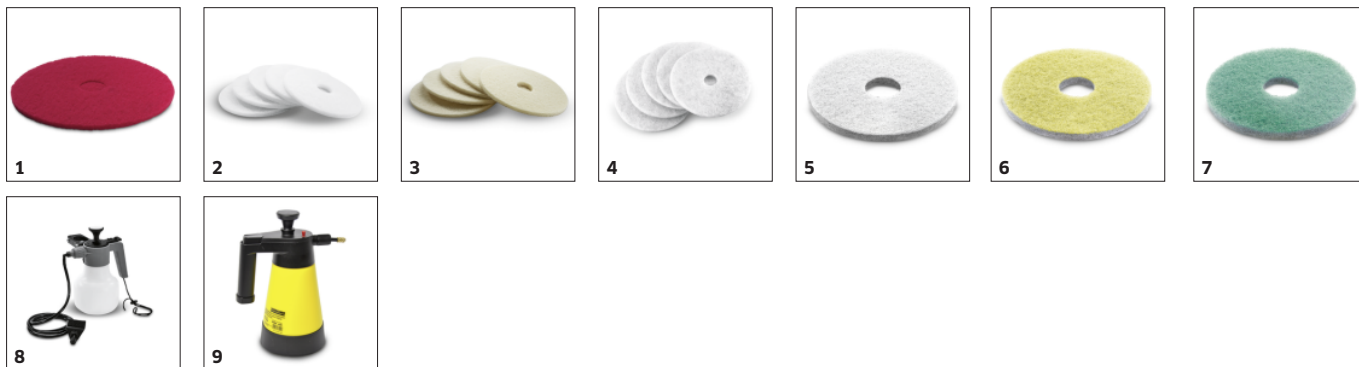

PRÍSLUŠENSTVO PRE PODLAHOVÝ AUTOMAT BDP 50/1500 C 1.291-141.0

		Objednávacie číslo		
KOTUČOVÉ PADY/UNAŠAČE				
Pady				
Pad, červený, stredne mäkký, 508 mm, Stredne mäkká, Červená, 508 mm, 5 x	1	6.369-079.0	Stredne mäkký, na čistenie všetkých podláh.	☐
Pad, mäkký, biely, 508 mm, Mäkká, Biela, 508 mm, 5 x	2	6.371-320.0	Biely, mäkký a neabrazívny pad na čistenie a leštenie s vysokým leskom.	☐
Pad, mäkký, 508 mm, Mäkká, Běžová, 508 mm, 5 x	3	6.369-468.0	S jemnou zrnitosťou, na leštenie podláh.	☐
Pad s prírodným vlasom, 500 mm, Mäkká, Prírodná, 500 mm, 5 x	4	6.371-146.0	Jemný béžový kotúčový pad vyrobený z prírodných vlasov je ideálny na čistenie a leštenie s vysokým leskom.	☐
Diamantové pady				
Diamantový pad biely, 508 mm, Hrubá, Biela, 508 mm, 5 x	5	6.371-260.0	Biely diamantový pad (hrubý) s priemerom 508 mm na hrubé čistenie a obnovenie. Odstraňuje malé škrabance a stará sa o čistý, zamatový povrch.	☐
Diamantový pad žltý, 508 mm, Stredná, Žltá, 508 mm, 5 x	6	6.371-261.0	Žltý diamantový pad (stredný) s priemerom 508 mm na hrubé čistenie a obnovenie. Odstraňuje jemnejšie škrabance a stará sa o homogénnejší a lesklejší povrch.	☐
Diamantový pad, zelený, 508 mm, Jemná, Zelená, 508 mm, 5 x	7	6.371-240.0	Zelený diamantový pad (jemný) s priemerom 508 mm. Na leštenie podláh s ochrannou vrstvou s vysokým leskom a na rýchle leštenie terazza a povrchov z prírodného kameňa.	☐
NADSTAVBOVÉ SÚPRAVY				
Iné nastavbové súpravy				
Prídavná súprava sprejová fľaša kompletná BDP 43/	8	2.644-239.0	Dodatočne namontovaná sprejová fľaša s pumpičkou aplikuje čistiace prostriedky a ošetrojúce prostriedky. Tryska pripevnená priamo k hlave kotúčovej kefy na nanášanie čistiaceho prostriedku.	☐
ROZPRAŠOVAČE				
Pumpovacia rozprašovacia fľaša	9	6.394-409.0	Pre pohodlný nástrek pri čistení alebo kryštalizácii.	☐

■ Štandardná výbava. ☐ Príslušenstvo na objednávku.