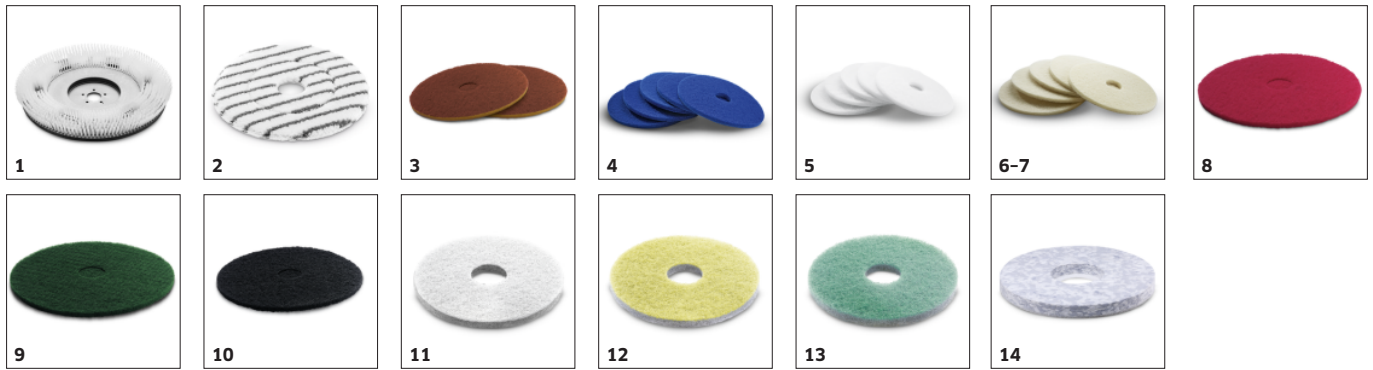

PRÍSLUŠENSTVO PRE PODLAHOVÝ AUTOMAT BDS 43/ORBITAL C 1.291-252.0

		Objednávacie číslo		
KOTÚČOVÉ KEFY				
Kefa Orbital Ø417	1	6.370-268.0	Štandardná kotúčová kefa na pravidelné údržbové čistenie.	☐
KOTÚČOVÉ PADY/UNÁŠAČE				
Pady z mikrovlákna				
Sada podložiek z mikrovlákna 5x D 432, Biela, 430 mm, 5 x	2	6.371-346.0	Disková podložka z mikrovlákna pre spoľahlivé a šetrné odstránenie sivého zákalu. Ideálne pre jemné kameninové dlaždice.	☐
Pady				
Sada podložiek SPP 5x Ø432mm, Tvrdá, Hnedá, 432 mm, 5 x	3	6.371-344.0	Veľmi abrazívny kotúčový kotúč na bezchemický ošetrojúci film a odstraňovanie náterov.	☐
Pad, mäkký, 432 mm, Mäkká, Modrá, 432 mm, 5 x	4	6.369-471.0	5 padov, mäkké, modré. 432 mm priemer. Na čistenie všetkých podláh.	☐
Pad, veľmi mäkký, 432 mm, Veľmi mäkká, Biela, 432 mm, 5 x	5	6.369-469.0	5 leštiacich padov, veľmi mäkké, biele, bez zrnitosti. 432 mm priemer. Na leštenie podláh.	☐
Pad s prírodným vlasom, Mäkká, Prírodná, 432 mm, 5 x	6	6.371-149.0	S prírodným vlasom, na leštenie. Veľmi dobre odstraňuje aj šmuhy po opätkoch.	☐
Pad mäkký, béžový, 432 mm, Mäkká, Béžová, 432 mm, 5 x	7	6.371-081.0	Jemný, mäkký pad na leštenie.	☐
Pad, stredne mäkký, 432 mm, Stredne mäkká, Červená, 432 mm, 5 x	8	6.369-470.0	5 padov, stredne mäkké, červené. 432 mm priemer. Na čistenie všetkých podláh.	☐
Pad, stredne tvrdý, 432 mm, Stredne tvrdá, Zelená, 432 mm, 5 x	9	6.369-472.0	5 padov, stredne tvrdé, zelené. 432 mm priemer. Na čistenie silne znečistených podláh a na základné čistenie.	☐
Pad, tvrdý, 432 mm, Tvrdá, Čierna, 432 mm, 5 x	10	6.369-473.0	5 padov, tvrdé, čierne 432 mm priemer. Na odstraňovanie zažratých nečistôt a na základné čistenie.	☐
Diamantové pady				
Diamantový pad biely, 432 mm, Hrubá, Biela, 432 mm, 5 x	11	6.371-256.0	Biely diamantový pad (hrubý) s priemerom 432 mm na hrubé čistenie a obnovenie. Odstraňuje malé škrabance a stará sa o čistý, zamatový povrch.	☐
Diamantový pad žltý, 432 mm, Stredná, Žltá, 432 mm, 5 x	12	6.371-257.0	Žltý diamantový pad (stredný) s priemerom 432 mm na hrubé čistenie a obnovenie. Odstraňuje jemnejšie škrabance a stará sa o homogénnejší a lesklejší povrch.	☐
Diamantový pad, zelený, 432 mm, Jemná, Zelená, 432 mm, 5 x	13	6.371-238.0	Zelený diamantový pad (jemný) s priemerom 432 mm. Na leštenie podláh s ochrannou vrstvou s vysokým leskom a na rýchle leštenie terazza a povrchov z prírodného kameňa.	☐
Melamínové pady				
Unášač na melamínový pad, Sivá/biela, 430 mm, 2 x	14	6.371-345.0	Biela melamínová kotúčová podložka na stredné a hĺbkové čistenie mikroporéznych povrchov, ako aj jemného kameňa a iných tvrdých podlahových krytín. Možno použiť na odstránenie sivého zákalu.	☐

■ Štandardná výbava. □ Príslušenstvo na objednávku.