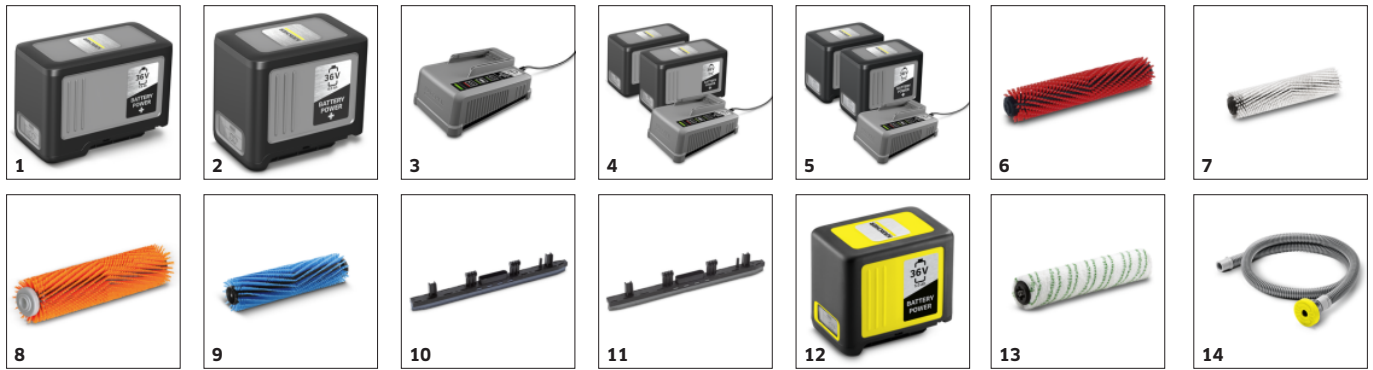

PRÍSLUŠENSTVO PRE PODLAHOVÝ AUTOMAT BR 30/4 C BP PACK 1.783-228.0

		Objednávacie číslo		
BATÉRIE				
Battery Power+ 36/75	1	2.445-043.0	Kapacita 7,5 Ah zaručuje dlhú dobu prevádzky Li-Ion batérie Kärcher Battery Power+ 36 V. Veľmi výkonná, s technológiou Real Time prostredníctvom LCD obrazovky a ochranou pred nadprúdom.	■
Battery Power+ 36/60	2	2.042-022.0	Mimoriadne výkonná Li-Ion batéria Kärcher Battery Power+ 36 V s kapacitou 6,0 Ah pre dlhú výdrž. S inovatívnou technológiou Real Time prostredníctvom displeja LCD a monitorovaním napätia.	□
NABÍJAČKY				
Rýchlonabíjačka Battery Power+ 36/60	3	2.445-045.0	Liťové batérie Battery Power+ 36 V nabíjajte s max. 6 A nabíjacím prúdom: Rýchlonabíjačka s indikátorom prev. stavu LED. V režime stand-by spotrebuje iba málo prúdu, pre montáž na stenu.	■
ŠTARTOVACIA SÚPRAVA				
Štartovacia súprava Battery Power+ 36/75	4	2.445-070.0	Štartovacia súprava 36/75 s 2 batériami 36 V / 7,5 Ah a 36 V rýchlou nabíjačkou pre naše 36 V batérie Kärcher a batérie Kärcher + +.	□
Štartovacia súprava Battery Power+ 36/60	5	2.445-071.0	Kärcher Battery + Starter Kit 36/60 pre všetky stroje na platforme Battery Kärcher 36 V + batéria. Rozsah dodávky: 2x 36 V / 6,0 Ah batérie a kompatibilná 36 V rýchlonabíjačka.	□
VALCOVÉ KEFY				
Valcová kefa, stredná, červená, 300 mm, Stredná, Červená, 300 mm	6	4.762-005.0	Valcová kefa, stredná, červená. Dĺžka 300 mm. S hviezdovitým unášačom odolným voči opotrebeniu. Pre všetky podlahy. Štetiny: polypropylén, hrúbka 0,2 mm, dĺžka 11,5 mm.	■
Valcová kefa kompl. Biela, 300 mm, Mäkká, Biela, 300 mm	7	4.762-452.0	Valcová kefa, mäkká, biela. Dĺžka: 300 mm. S hviezdovitým unášačom odolným voči opotrebeniu. Na čistenie citlivých podláh a na leštenie. Štetiny: Polyamid, hrúbka 0,15 mm, dĺžka 11,5 mm.	□
Valcová kefa, stredná, oranžová, 300 mm, S krátkym a dlhým vlasom, Oranžová, 300 mm	8	4.762-484.0	Stredne tvrdá, na čistenie silne štruktúrovaných podláh a pri hlbších škárach.	□
Valcová kefa na koberce, kompl., 300 mm, Mäkká, Modrá, 300 mm	9	4.762-499.0	Na čistenie kobercov.	□
SACIE LIŠTY A SACIE STIERKY				
Sacie lišty, kompleté				
Sacia lišta, 300 mm, rovná	10	4.777-008.0	Rovná, olejvzdorná.	■
Kompletná sacia lišta olejvzdorná, 300 mm, 300 mm, rovná	11	4.777-324.0	Rovná sacia lišta, olejvzdorná, 300 mm dlhá. Na čistenie v kuchyniach, dielňach, reštauráciách, čerpacích staniciach, atď.	□
BATÉRIE				
Batéria 36 V/ 5,0 Ah	12	2.445-031.0	Batéria 36 V/5,0 Ah Battery Power s inovatívnou technológiou Real Time vrátane displeja LCD na zobrazenie stavu batérie. Vhodná pre všetky zariadenia systému batérií 36 V Battery Power.	□
VALCOVÉ PADY/HRIADEL VALCOVÉHO PADU				
Mikrovláknový valec				
Mikrovláknový valec 300 mm, 300 mm	13	4.762-453.0	Valec z mikrovlákna, dĺžka 300 mm. Spája v sebe vynikajúcu silu čistenia mikrovlákna s výhodami valcovej techniky. Ideálne sa hodí na čistenie dlažby z jemnej kameniny.	□
INÉ PRÍSLUŠENSTVO BR / BD				
Iné				
Plniaca hadica	14	6.680-124.0	1500 mm dlhá plniaca hadica s univerzálnym lievikom uľahčuje plnenie stroja z vodovodného kohútika. Hodí sa pre všetky bežné vodovodné kohútiky.	□