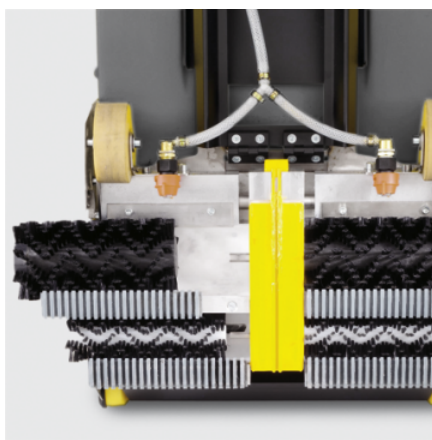

PODLAHOVÝ AUTOMAT BR 47/35 ESC

Stroj na základné a údržbové čistenie eskalátorov a travelátorov s výkonom 2-3 eskalátorov/cestovníkov za hodinu.

Made in Germany

Objednávacie číslo

1.310-109.0

- Čistí eskalátory a pohyblivé chodníky počas prevádzky
- So štandardnou umývacou kefou a zbieracou kefou
- Voda sa spoľahlivo odsáva

Technické informácie

		4039784470019
Druh pohonu		Napájanie zo siete
Pracovná šírka kief	mm	470
Nádrž na čistú / špinavú vodu	l	35 / 35
Otáčky kief	rpm	870 - 1090
Spotreba vody	l/min	max. 1
Hladina akustického tlaku	dB(A)	75
Druh prúdu	V / Hz	220 - 240 / 50 - 60
Rozmery (d × š × v)	mm	1129 × 480 × 1031

Toto zariadenie vyžaduje odborné zaškolenie

Výbava

Čistiace kefy		■
Zberné kefy		■
Napájanie zo siete		■
Sací motor	W	800

■ Štandardná výbava.

Jedinečné spätné odsávanie

- Pomocou dvoch veľmi silných sacích turbín v spojení so 4 rovnými sacími hadicami a vhodnými hrebeňmi sa nanosená voda spoľahlivo odsaje.
- Zabraňuje tomu, aby voda kvapkala do strojovej šachty eskalátorov.

Prispôsobené eskalátorom

- Hrebene, ktoré zasahujú do drážok eskalátorov, zabezpečujú potrebný podtlak.
- Pre rôzne typy eskalátorov sú v predaji rôzne hrebene. Vlhkosť sa tak optimálne odsáva z eskalátorov.