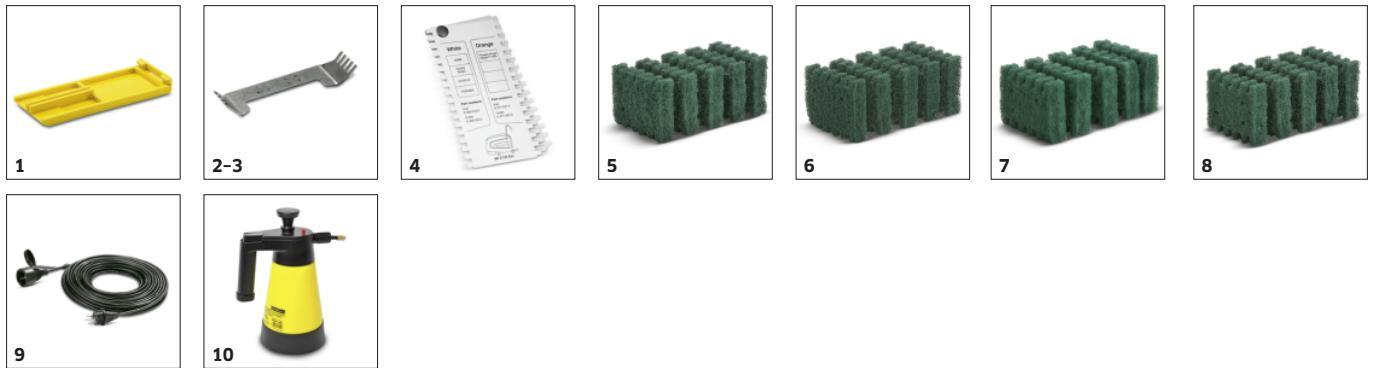

PRÍSLUŠENSTVO PRE PODLAHOVÝ AUTOMAT BR 47/35 ESC 1.310-109.0

		Objednávaci e číslo		
PRÍSLUŠENSTVO PRE ČISTIČE ESKALÁTOROV				
Iné				
Vodiaca koľajnička štandardná	1	5.032-932.0	Vodiaca koľajnička štandardná.	☒
Škrabka na drážky	2	6.369-507.0	Fa. KONE + fa. Schindler, na ručné odstraňovanie pevne prilnutých nečistôt, ako sú kamienky a pod.	☐
	3	6.369-508.0	Fa. Thyssen + fa. OTIS, na ručné odstraňovanie pevne prilnutých nečistôt, ako sú kamienky a pod.	☐
Template set profíle BR 47/35 ESC	4	4.369-000.0	Pre čističe eskalátorov Kärcher BR 47/35 ESC: šablóna na určenie správneho prívodu a vlečných hrebeňov pre rôzne profily výrobcov eskalátorov.	☐
Ručné pady				
Ručné pady	5	6.369-513.0	na ručné čistenie vertikálnych povrchov	☐
	6	6.369-514.0		☐
	7	6.369-515.0		☐
	8	6.369-516.0		☐
INÉ PRÍSLUŠENSTVO BR / BD				
Iné				
Predĺžovací kábel	9	6.647-022.0	Predĺžovací kábel, 20 m dlhý, 3x1,5 mm². So zástrčkou s ochranným kontaktom izolovanou pred striekajúcou vodou, odľahčenie v ťahu a ochrana pred zalomením.	☐
ROZPRAŠOVAČE				
Pumpovacia rozprašovacia fľaša	10	6.394-409.0	Pre pohodlný nástrek pri čistení alebo kryštalizácii.	☐

■ Štandardná výbava. ☐ Príslušenstvo na objednávku.