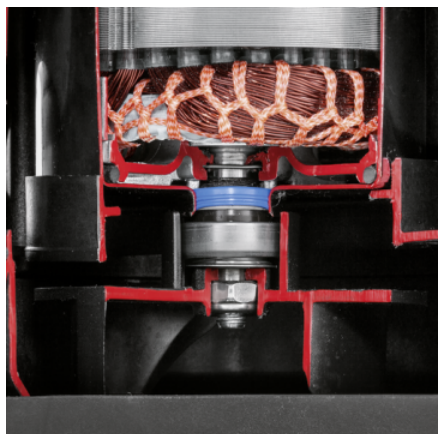

PONORNÉ ČERPADLO SP 17.000 FLAT LEVEL SENSOR

Až 17 000 litrov čistej vody za hodinu: Výkonné ponorné čerpadlo SP 17.000 Flat Level Sensor s 1 mm plochým zberačom, snímačom hladiny a automatickým/manuálnym spínačom. Zahŕňa predfilter.

Objednávacie číslo

1.645-840.0

- Extrémna odolnosť vďaka keramickému tesneniu klzného krúžku
- Plochý snímač až do 1 mm
- Snímač hladiny umožňuje nastaviť úroveň spínania na ľubovoľnú úroveň

Technické informácie

Výbava

Pohodlné držadlo	■
Snímateľný antikoročný predčistovací filter	■
Hadicová prípojka	1", 1 1/4", 1 1/2" vrátane spätného ventilu
Systém Quick Connect na rýchle a jednoduché pripojenie hadice	■
Prestavenie manuálnej a automatickej prevádzky	Spínač na čerpadle
Prestavenie na plošné odsávanie	■
Hladinový senzor (Level Sensor): plynulé nastavenie výšky spínania	■
Keramické mechanické tesnenie	■
Pri manuálnej prevádzke čerpadlo beží nepretržite, aby sa zabezpečilo minimálne množstvo zvyškovej vody	■

■ Standardná výbava.

Keramické mechanické tesnenie

- Pre extra dlhú životnosť.

Hladinový senzor (Level Sensor)

- Na plynulé nastavenie bodu vypnutia a zapnutia čerpadla.

Rýchlospojka Quick Connect

- Prípojka na rýchle a nekomplikované pripojenie hadíc s priemerom 1", 1 1/4" a 1 1/2".