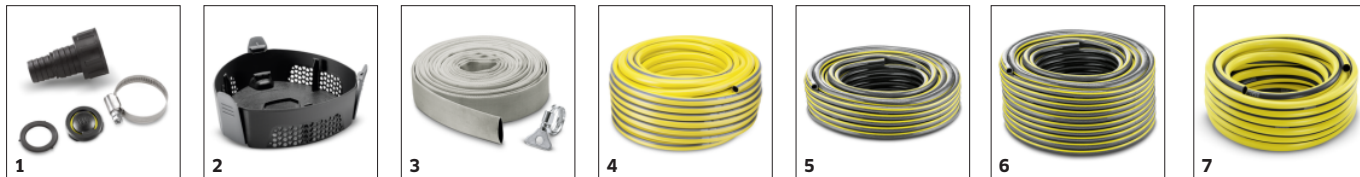

PRÍSLUŠENSTVO PRE PONORNÉ ČERPADLO SP 9.000 FLAT 1.645-810.0

		Objednávacie číslo		
ADAPTÉRY/PŘÍPOJKY				
Čerpadlová prípojka vrátane spätného ventilu, malá	1	6.997-359.0	Čerpadlová prípojka so spätným ventilom slúži na vákuovzdorné pripojenie sacích hadíc na čerpadlá (napr. záhradné čerpadlá, domáce vodné automaty a domáce vodárne).	☐
FILTER				
Predčistovací filter pre ponorné čerpadlá, malý	2	2.997-201.0	Chráni ponorné čerpadlo a zvyšuje tým jeho funkčnosť: odolný a jednoducho upevniteľný predfilter pre ponorné čerpadlá SP 1 až SP 5 Flat/Dirt.	☐
INÉ				
Súprava s tkanou hadicou	3	2.997-100.0	Súprava s flexibilnou tkanou hadicou vrátane antikorovej hadicovej objímky pre pripojenie na ponorné čerpadlá. Ideálna ako hadica na odčerpávanie vody pri záplavách.	☐
HADICE				
Hadica PrimoFlex 1" 1m	4	2.645-247.0	Kvalitná záhradná hadica PrimoFlex® 1" od 1 metra pre individuálne nastavenie dĺžky (max. 50 m). S tkaninovou výstužou odolnou proti tlaku. Zdraviu neškodná.	☐
Hadica Performance Plus 3/4", 25m	5	2.645-322.0	Jednoduchá manipulácia, trvanlivá a odolná voči poveternostným vplyvom záhradná hadica Performance Plus. Flexibilná, ultra robustná a odolná proti zalomeniu pre konštantný prietok vody.	☐
Hadica Performance Plus 3/4" -50m	6	2.645-323.0	Robustná, odolná proti zalomeniu a bez škodlivých látok. Záhradná hadica Performance Plus 3/4", vyrobená z vysoko kvalitného viacvrstvového tkaného materiálu - pre konštantný prietok vody.	☐
Hadica PrimoFlex® 3/4", 25 m	7	2.645-142.0	Kvalitná záhradná hadica PrimoFlex® 3/4", 25 m dlhá. S výpletom odolným voči tlaku. Zdravotne neškodná. Prietržný tlak: 24 bar. Vysoká odolnosť voči teplotám od -20 do 65° C.	☐

■ Štandardná výbava. ☐ Príslušenstvo na objednávku. ☐ Čistiace prostriedky.