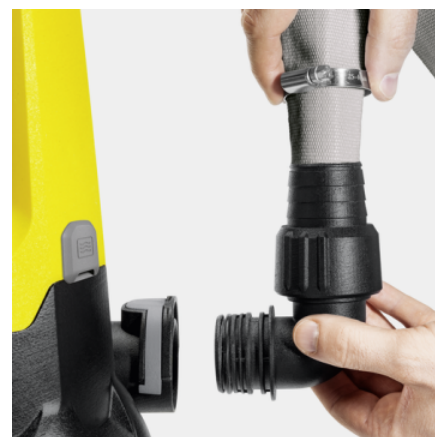

### Výbava

Pohodlné držadlo	■
Hadícová prípojka	1", 1 1/4", 1 1/2"
Systém Quick Connect na rýchle a jednoduché pripojenie hadice	■
Prestavenie manuálnej a automatickej prevádzky	Možnosť zafixovania plavákového spínača
Výškovo nastaviteľný plavákový spínač pre lepšiu flexibilitu	■
Integrovaný antikorový predfilter	■
V automatickej prevádzke (auto) čerpadlo spína automaticky pri dosiahnutí hladiny vody	■
Pri manuálnej prevádzke čerpadlo beží nepretržite, aby sa zabezpečilo minimálne množstvo zvyškovej vody	■
Keramické mechanické tesnenie	■

## Výškovo prestaviteľný plavákový spínač

- Zvyšuje flexibilitu pri nastavovaní bodu spínania čerpadla a chráni pred chodom nasucho.