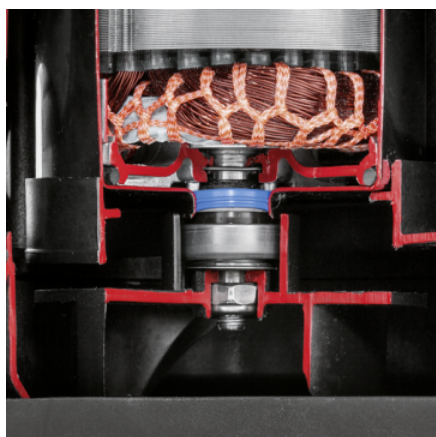

Keramické mechanické tesnenie

- Pre extra dlhú životnosť.