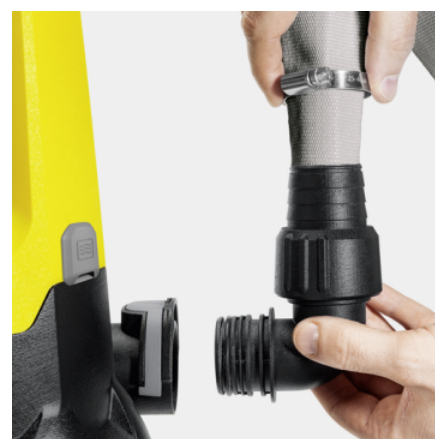

Výbava

Pohodlné držadlo	■
Hadícová prípojka	G1, 1", 1 1/4", 1 1/2"
Systém Quick Connect na rýchle a jednoduché pripojenie hadice	■
Prestavenie manuálnej a automatickej prevádzky	Možnosť zafixovania plavákového spínača
Plavákový spínač	■
V automatickej prevádzke (auto) čerpadlo spína automaticky pri dosiahnutí hladiny vody	■
Pri manuálnej prevádzke čerpadlo beží nepretržite, aby sa zabezpečilo minimálne množstvo zvyškovej vody	■
Keramické mechanické tesnenie	■

■ Štandardná výbava.

Keramické mechanické tesnenie

- Pre extra dlhú životnosť.

Plavákový spínač

- Zapína a vypína čerpadlo v závislosti od vodnej hladiny a zabraňuje tak chodu nasucho.

Rýchlospojka Quick Connect