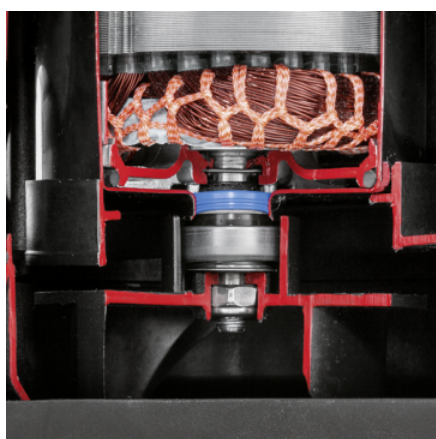

KÄRCHER

PONORNÉ KALOVÉ ČERPADLO SP 9.500 DIRT

Robustné a spoľahlivé: Ponorné čerpadlo SP 9.500 Dirt s kapacitou až 9.500 l / h vrátane plavákového spínača je kompaktné vstupné čerpadlo na čerpanie a prenos znečistenej vody.

Výbava

Pohodlné držadlo	■
Hadícová prípojka	G1, 1", 1 1/4", 1 1/2"
Systém Quick Connect na rýchle a jednoduché pripojenie hadice	■
Prestavenie manuálnej a automatickej prevádzky	Možnosť zafixovania plavákového spínača
Plavákový spínač	■
V automatickej prevádzke (auto) čerpadlo spína automaticky pri dosiahnutí hladiny vody	■
Pri manuálnej prevádzke čerpadlo beží nepretržite, aby sa zabezpečilo minimálne množstvo zvyškovej vody	■
Keramické mechanické tesnenie	■

■ Štandardná výbava.

Keramické mechanické tesnenie

- Pre extra dlhú životnosť.

Plavákový spínač

- Zapína a vypína čerpadlo v závislosti od vodnej hladiny a zabraňuje tak chodu nasucho.

Rýchlospojka Quick Connect