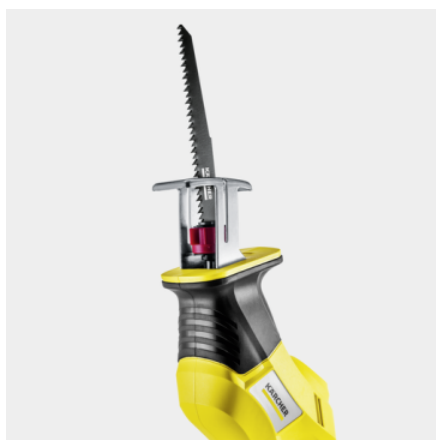

Prémiový pilový list vyrobený v Nemecku

- Pre optimálny rezný výkon.