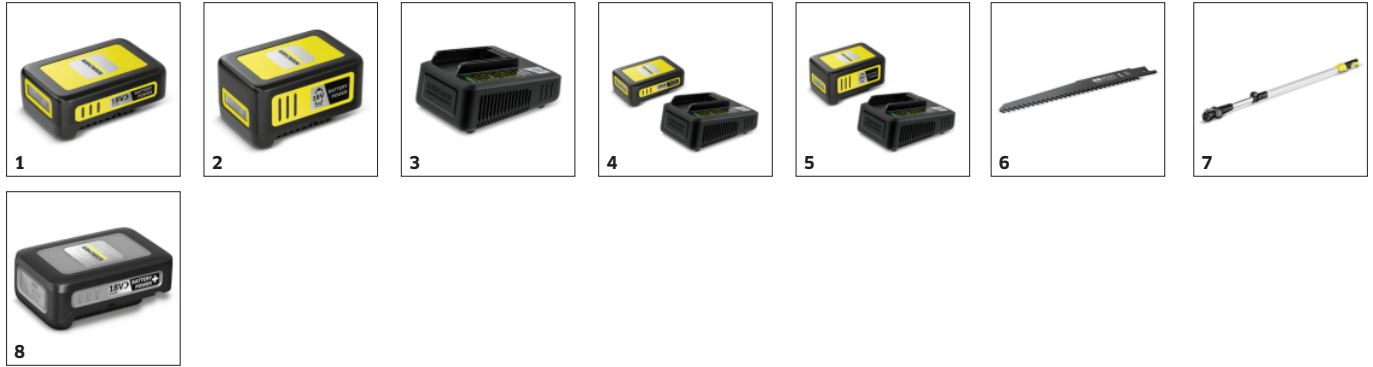

PRÍSLUŠENSTVO PRE PREREZÁVACIA PÍLA NA KONÁRE PGS 4-18 1.445-330.0

		Objednávacie číslo		
BATÉRIE				
Batéria 18 V/ 2,5 Ah	1	2.445-034.0	Batéria 18 V/2,5 Ah Battery Power s technológiou Real Time vrátane displeja LCD na zobrazenie stavu batérie. Vhodná pre všetky zariadenia systému batérií 18 V Battery Power od Kärcher.	☐
Batéria 18 V/ 5,0 Ah	2	2.445-035.0	Batéria 18 V/5,0 Ah Battery Power s technológiou Real Time vrátane displeja LCD na zobrazenie stavu batérie. Vhodná pre všetky zariadenia systému batérií 18 V Battery Power od Kärcher.	☐
NABÍJAČKY				
Rýchlonabíjačka 18 V	3	2.445-032.0	Rýchlonabíjačka nabije batériu systému batérií 18 V od Kärcher za 44 minút na 80 % a je možné ju použiť pre všetky batérie systému batérií 18 V Kärcher Battery Power od Kärcher.	☐
ŠTARTOVACIA SÚPRAVA BATÉRIA A NABÍJAČKA				
Súprava batérie a rýchlonabíjačky 18 V/ 2,5 Ah	4	2.445-062.0	Súprava batérie a rýchlonabíjačky 18 V/ 2,5 Ah. Náhradná batéria s inovatívnou technológiou Real Time a 18 V rýchlonabíjačkou. Pre všetky zariadenia na batériovej platforme Kärcher 18 V.	☐
Súprava batérie a rýchlonabíjačky 18 V/ 5,0 Ah	5	2.445-063.0	Náhradná batéria 18 V / 5,0 Ah a rýchla nabíjačka 18 V: súprava vhodná na použitie vo všetkých zariadeniach na 18 V batériovej platforme Kärcher.	☐
TREE LOPPER / PRUNING SAW				
Píllové listy	6	2.445-246.0	Ostré a presné: Píllové listy sú vhodné na rezanie dreva pomocou akumulátorovej prerezávacej píly PGS 4-18 a zaisťujú dokonalé výsledky rezania.	☐
Teleskopické predĺženie pre PGS 4-18	7	2.445-247.0	Pracujte aj v závrtných výškach: Teleskopická rukoväť je dokonalým doplnkom pre akumulátorovú prerezávaciu pílu PGS 4-18, ktorá vám umožní rezať drevo a konáre vo výške až 3,5 m.	☐
BATÉRIE				
Battery Power+ 18/30	8	2.445-042.0	S technológiou Real Time prostredníctvom LCD displeja: veľmi výkonná 18 V Li-Ion batéria Kärcher Battery Power+. Dlhá výdrž batérie vďaka kapacite 3,0 Ah. S kontrolou napätia a krytím IPX5.	☐

■ Štandardná výbava. ☐ Príslušenstvo na objednávku. ☐ Čistiace prostriedky.