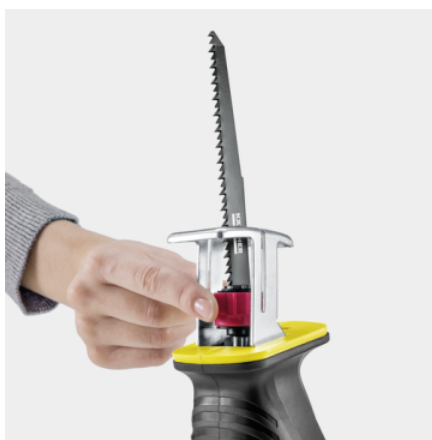

Výmena pilového listu bez použitia náradia

- Rýchla a jednoduchá výmena pilového kotúča bez potreby náradia.