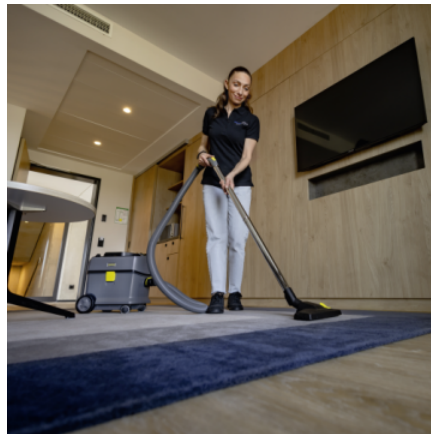

Režim ecoefficiency

- Udržateľné vďaka zníženej spotrebe energie.
- Znižuje objem a hlukové znečistenie.
- Predlžuje výdrž batérie.