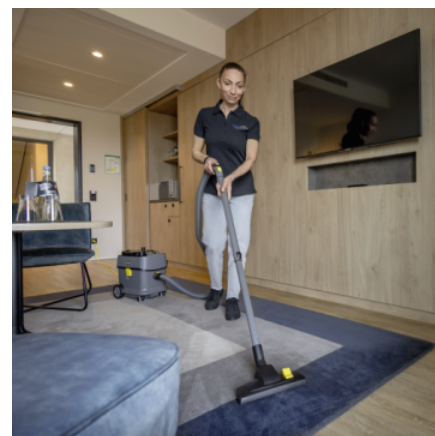

Mimoriadne tichý: prakticky tichá prevádzka s hlučnosťou iba 52 dB(A)

- Ideálne na denné upratovanie.
- Znížená hlučnosť aj v noci.
- Znižuje riziká, ako je stres alebo poškodenie sluchu.