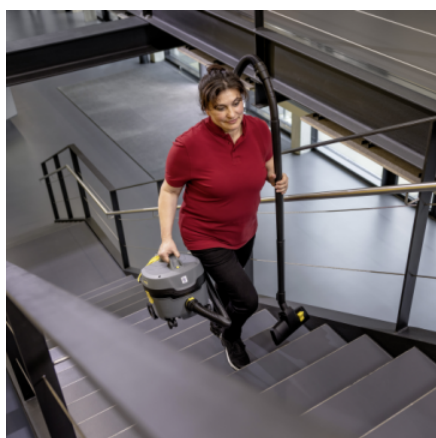

SUCHÝ VYSÁVAČ T 7/1 CLASSIC ADV

T 7/1 Classic Adv zaujme ergonomickým dizajnom, dobrým pomerom ceny, výkonu a vynikajúcim sacím výkonom. Dodáva sa so zásuvným, ľahko vymeniteľným napájacím káblom (7,5 m).

■ Štandardná výbava.

Nízka hmotnosť

- Jednoduchá preprava cez stupienky alebo po schodoch aj pomocou jednej ruky.
- Nízka hmotnosť pri identickom objeme nádoby v porovnaní s konkurenciou.
- Umožňuje dlhú prácu bez únavy.