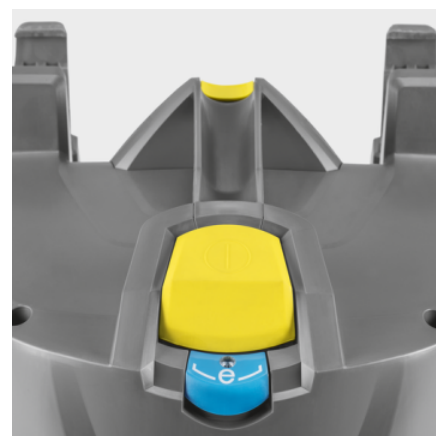

## Ergonomické koleno

- Ergonomické koleno leží dobre v ruke a umožňuje pracovať dlhší čas bez únavy