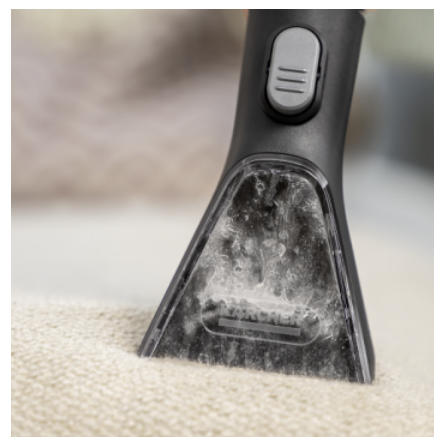

## TEPOVACIA HUBICA NA ČALÚNENIE

Tepovacia hubica na čalúnenie je ideálna ako príslušenstvo pre tepovače-extraktory na hĺbkové čistenie čalúneného nábytku, autosedačiek a odstraňovanie škvŕn na kobercoch.

**Funkcia nástreku a extrakcie**

- Na dôkladné hĺbkové čistenie čalúneného nábytku, kobercov, autosedačiek a mnohých ďalších textilných povrchov.

**Priezor**

- Umožňuje nepretržité riadenie procesu čistenia počas práce.