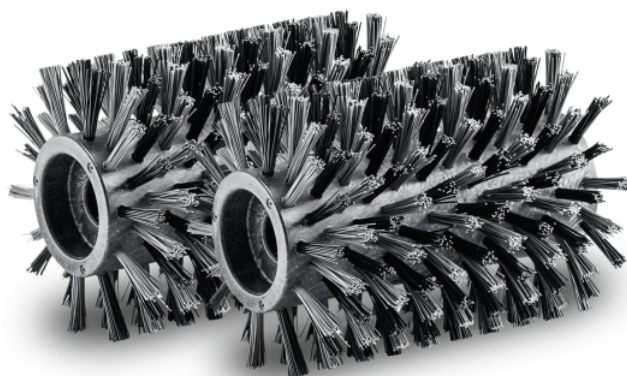

## VALČEKOVÉ KEFY NA DREVENÝ POVRCH

Nečistoty z terás sú úplne a rovnomerne odstránené pomocou hláv kefiiek dvojdielnej súpravy valcov pre PCL 4. Drevené povrchy a podlahové krytiny WPC budú opäť vyzerat' dobre ako nové.

### Technické informácie

4054278740805

Farba		Čierna
Hmotnosť	kg	0,2
Hmotnosť vrátane obalu	kg	0,5
Rozmery (d × š × v)	mm	134 × 100 × 100

**Dôkladné a rovnomerné čistenie drevených povrchov a podlahových krytín WPC vo vonkajších priestoroch s dobrým plošným výkonom**

**Materiál štetín špeciálne prispôsobený čisteniu**

**Optimalizovaný profil kefy na čistenie drevených povrchov a podlahových krytín WPC**