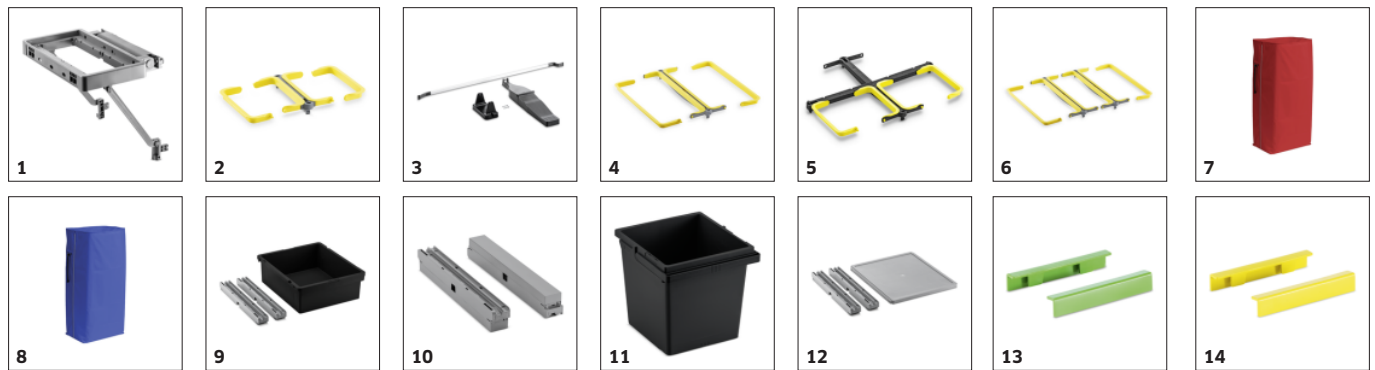

PRÍSLUŠENSTVO PRE VOZÍK FLEXO MATE EXPERT 100/W 1.321-004.0

		Objednávacie číslo		
TROLLEYS & BUCKET SYSTEMS				
Disposal				
Držiak nádoby na odpadky bez rukoväte	1	2.855-225.0	Držiak nádoby na odpadky bez rukoväte tvorí praktický odpadový modul na vonkajšej strane čistiaceho vozíka.	■
Likvidačná jednotka, malá 2 × 70 l	2	2.855-280.0	Odpadový modul má priestor pre dve 70-litrové jednotky do košov a je ideálny na praktické použitie v príslušnom držiaku.	■
Nožný pedál pre Expert a ExpertPro	3	2.855-242.0	Praktický nožný pedál umožňuje ergonomické otváranie veka bez námahy.	□
Likvidačná jednotka, veľká, 2 × 120 L	4	2.855-267.0	Odpadový modul ponúka priestor pre dve 120-litrové jednotky do košov, rýchlo a jednoducho sa pripája pre optimálne hygienické nakladanie s odpadom.	□
Likvidačná jednotka, veľká 2 × 70 l	5	2.855-268.0	Odpadový modul poskytuje priestor pre dve 70-litrové jednotky do košov, rýchlo a jednoducho sa pripája, čím zaisťuje optimálne hygienické nakladanie s odpadom.	□
Likvidačná jednotka, veľká 3 × 70 l	6	2.855-269.0	Odpadový modul poskytuje priestor pre tri 70-litrové vložky do košov, rýchlo a jednoducho sa pripája, čím zaisťuje optimálne hygienické nakladanie s odpadom.	□
Vreco na odpad so zipsom červené 120l	7	6.999-160.0	Plastové vreco na odpad z plastu. Použiteľné pre vozíky Clean Liner Classic.	□
Vreco na odpad so zipsom modré 120 l	8	6.999-161.0		□
Storage				
Zásuvka set 16L	9	2.855-234.0	Zásuvkový set s objemom 16 l obsahuje 16 l zásuvku vyrobenú z recyklovaného materiálu a dva otvorené držiaky zásuviek na jej pripevnenie.	■
Držiak zásuvky, zatvorený	10	2.855-246.0	Držiak zásuvky pre uzavreté verzie na praktické uchytenie vaničky alebo 8-l, 16-l a 31-l zásuviek, vhodný aj pre všetky otvorené verzie Expert.	■
Vedro 15 l	11	2.855-249.0	Veľké vedro s objemom 15 l.	■
Podložka set	12	2.855-291.0	Súprava obsahuje podložku a dva držiaky otvorených zásuviek na pripevnenie.	■
Klip zelenej farby	13	2.855-292.0	Zelená spona sa dá pripevniť na všetky vedrá a zásuvky FlexoMate a slúži na praktické farebné označenie.	■
Klip v žltej farbe	14	2.855-293.0	Žltá spona sa dá pripevniť na všetky vedrá a zásuvky FlexoMate a slúži na praktické farebné označenie.	■

■ Štandardná výbava. □ Príslušenstvo na objednávku.