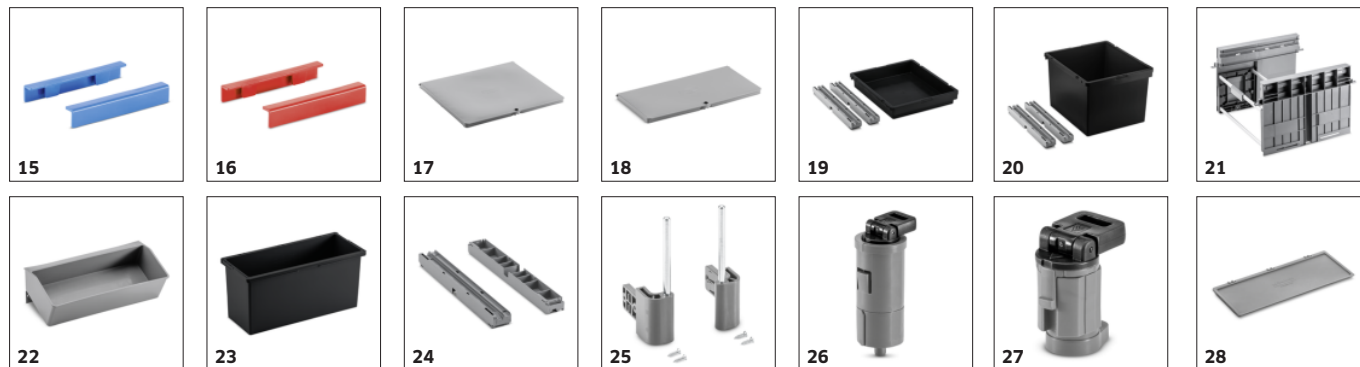

PRÍSLUŠENSTVO PRE VOZÍK FLEXO MATE EXPERT 100/W 1.321-004.0

		Objednávaci e číslo		
TROLLEYS & BUCKET SYSTEMS				
Storage				
Klip modrej farby	15	2.855-294.0	Modrá spona sa dá pripevniť na všetky vedrá a zásuvky FlexoMate a slúži na praktické farebné označenie.	■
Klip červenej farby	16	2.855-295.0	Červená spona sa dá pripevniť na všetky vedrá a zásuvky FlexoMate a slúži na praktické farebné označenie.	■
Veľké veko	17	2.855-231.0	Veľké veko slúži ako hygienický kryt pre integrovaný odpadový modul.	□
Malé veko	18	2.855-232.0	Malé veko poskytuje spoľahlivú ochranu vhodného držáka likvidačnej jednotky.	□
Zásuvka set 8L	19	2.855-233.0	Zásuvkový set s objemom 8 l obsahuje 8 l zásuvku z recyklovaného materiálu a dva otvorené držáky zásuviek na jej pripevnenie.	□
Zásuvka set 31L	20	2.855-235.0	Zásuvkový set s objemom 31 l obsahuje 31 l zásuvku vyrobenú z recyklovaného materiálu a dva otvorené držáky zásuviek na jej pripevnenie.	□
FlexoBox	21	2.855-237.0	Výklopný FlexoBox umožňuje ergonomické nasadenie textílií (mopov), možno ho pohodlne otvárať a zatvárať nohou.	□
FlexoTray	22	2.855-238.0	Praktický úložný box FlexoTray pre 12 l a 6 l vedierka alebo kompatibilný stroj EB 30/1 Li-Ion.	□
Multifunkčné vedro 12L	23	2.855-239.0	12-litrové vedro na prípravu mopov alebo alternatívne na použitie ako flexibilný kôš na prenášanie rôznych čistiacich pomôcok.	□
Držiak zásuvky, otvorený	24	2.855-245.0	Držiak zásuvky pre otvorené verzie na praktické uchytienie vaničky alebo 8-l, 16-l a 31-l zásuviek, vhodný aj pre všetky uzavreté varianty ExpertPro.	□
Držiak na multifunkčné vedro	25	2.855-253.0	Na vonkajšiu stranu čistiacich vozíkov FlexoMate je možné pripevniť 6- alebo 12-litrové vedrá v rôznych výškach podľa potreby pomocou špeciálnych držákov pre multifunkčné vedrá.	□
Kľúč, dvere	26	2.855-256.0	Dvere čistiaceho vozíka FlexoMate je možné uzamknúť pomocou prakticky navrhnutého kľúča. Chráni obsah vozíka pred nežiaducim prístupom.	□
Kľúč na veko	27	2.855-257.0	Veko čistiaceho vozíka FlexoMate je možné uzamknúť pomocou prakticky navrhnutého kľúča. Týmto spôsobom môže byť obsah vozíka chránený pred nežiaducim prístupom.	□
Veko na vedro 12L	28	2.855-264.0	Praktické veko, ktoré zakryje 12-litrové vedrá pre väčšiu hygienu.	□

■ Štandardná výbava. □ Príslušenstvo na objednávku.