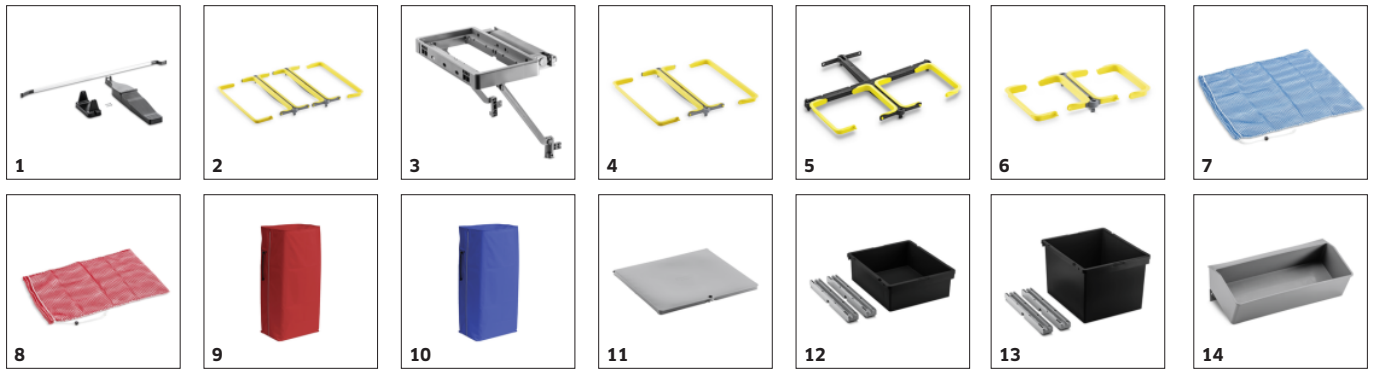

PRÍSLUŠENSTVO PRE VOZÍK FLEXO MATE EXPERTPRO 100/P 1.321-009.0

		Objednávaci e číslo		
TROLLEYS & BUCKET SYSTEMS				
Disposal				
Nožný pedál pre Expert a ExpertPro	1	2.855-242.0	Praktický nožný pedál umožňuje ergonomické otváranie veka bez námahy.	■
Likvidačná jednotka, veľká 3 × 70 l	2	2.855-269.0	Odpadový modul poskytuje priestor pre tri 70-litrové vložky do košov, rýchlo a jednoducho sa pripája, čím zaisťuje optimálne hygienické nakladanie s odpadom.	■
Držiak nádoby na odpady bez rukoväte	3	2.855-225.0	Držiak nádoby na odpady bez rukoväte tvorí praktický odpadový modul na vonkajšej strane čistiaceho vozíka.	□
Likvidačná jednotka, veľká, 2 × 120 L	4	2.855-267.0	Odpadový modul ponúka priestor pre dve 120-litrové jednotky do košov, rýchlo a jednoducho sa pripája pre optimálne hygienické nakladanie s odpadom.	□
Likvidačná jednotka, veľká 2 × 70 l	5	2.855-268.0	Odpadový modul poskytuje priestor pre dve 70-litrové jednotky do košov, rýchlo a jednoducho sa pripája, čím zaisťuje optimálne hygienické nakladanie s odpadom.	□
Likvidačná jednotka, malá 2 × 70 l	6	2.855-280.0	Odpadový modul má priestor pre dve 70-litrové jednotky do košov a je ideálny na praktické použitie v príslušnom držiaku.	□
Sieťka na mopu so šnúrkou na zatahovanie modrá 50 l	7	6.999-128.0	Na odkladanie a šetrné pranie použitých mopov v práčke. V modrej farbe. Kapacita: 50 l.	□
Sieťka na mopu so šnúrkou na zatahovanie červená 20 l	8	6.999-129.0	Na odkladanie a šetrné pranie použitých mopov v práčke. V červenej farbe. Kapacita: 20 l.	□
Vreca na odpad so zipsom červené 120l	9	6.999-160.0	Plastové vreca na odpad z plastu. Použiteľné pre vozíky Clean Liner Classic.	□
Vreca na odpad so zipsom modré 120 l	10	6.999-161.0		□
Storage				
Veľké veko	11	2.855-231.0	Veľké veko slúži ako hygienický kryt pre integrovaný odpadový modul.	■
Zásuvka set 16L	12	2.855-234.0	Zásuvkový set s objemom 16 l obsahuje 16 l zásuvku vyrobenú z recyklovaného materiálu a dva otvorené držiaky zásuviek na jej pripevnenie.	■
Zásuvka set 31L	13	2.855-235.0	Zásuvkový set s objemom 31 l obsahuje 31 l zásuvku vyrobenú z recyklovaného materiálu a dva otvorené držiaky zásuviek na jej pripevnenie.	■
FlexoTray	14	2.855-238.0	Praktický úložný box FlexoTray pre 12 l a 6 l vedierka alebo kompatibilný stroj EB 30/1 Li-Ion.	■

■ Štandardná výbava. □ Príslušenstvo na objednávku.