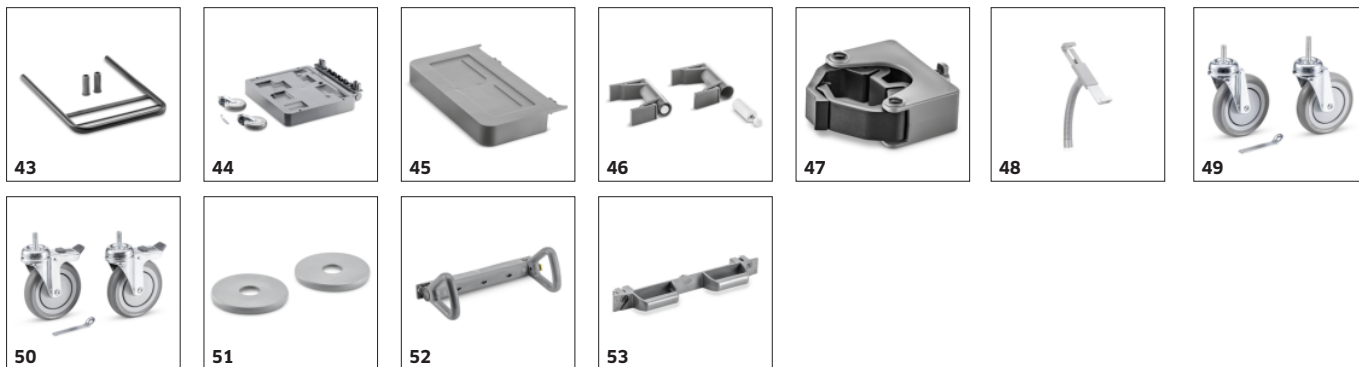

PRÍSLUŠENSTVO PRE VOZÍK FLEXO MATE EXPERTPRO 100/P 1.321-009.0

		Objednávaci e číslo		
TROLLEYS & BUCKET SYSTEMS				
Fixation				
Držiak a lis na mop	43	2.855-260.0	Držiak na 2 x 15 l vedierka a univerzálny lis na mop.	☐
Skladací základný rám pre rozširujúce moduly	44	2.855-273.0	Sklopná základná doska pre rozšírenie verzií Expert a ExpertPro. Vhodné pre systém dvojitých vedier a stroje ako T 9/1 Bp alebo BR 30/1 C Bp.	☐
Základný rám prídavného modulu	45	2.855-279.0	Základná doska bez kolieska je vhodná na podopretie nádoby do koša alebo ako možnosť nosenia 2 x 6 l vedierka alebo 1 x 12 l vedra, ako aj EB 30/1 Li-Ion alebo BR 30/1 C Bp.	☐
Tlmič, malé veko	46	2.855-318.0	Tlmiče zaisťujú jemné zatváranie veľkého a malého veka.	☐
Držiak Toolflex BR 30/1	47	2.855-319.0	Držiak Toolflex BR 30/1 na pripevnenie čističa tvrdých podláh BR 30/1 C Bp na vozík FlexoMate.	☐
Držiak na tablet pre FlexoMate	48	9.212-038.0	Držiak na tablet s odnímateľným kľúčom, vybavený skrutkami a lakovanou upevňovacou lištou Riisan.	☐
Wheels				
Koliesko bez brzdy Standard D125	49	2.855-298.0	Štandardné kolieska v balení po dvoch kusoch, bez brzdy. Veľmi robustné a hladko pohybujúce sa na tvrdých podlahách a textilných krytinách.	☒
Kolieska s brzdou Standard D125	50	2.855-299.0	Kolieska v balení po dvoch s brzdou. Veľmi robustné a hladko pohybujúce sa na tvrdých podlahách a textilných krytinách.	☒
Ochrana proti nárazu	51	2.855-300.0	Ochrana proti nárazu, aby sa zabránilo priamemu kontaktu a poškodeniu nábytku aj samotného vozíka.	☐
Push handles				
Rukoväť FlexoGrip	52	2.855-244.0	Trojstupňová nastaviteľná, ergonomická FlexoGrip rukoväť znižuje namáhanie zápästí užívateľa.	☒
Posuvná rukoväť Classic	53	2.855-243.0	Ľahko pripojiteľná posuvná rukoväť s ďalšou možnosťou integrácie FlexoLink.	☐

■ Štandardná výbava. ☐ Príslušenstvo na objednávku.