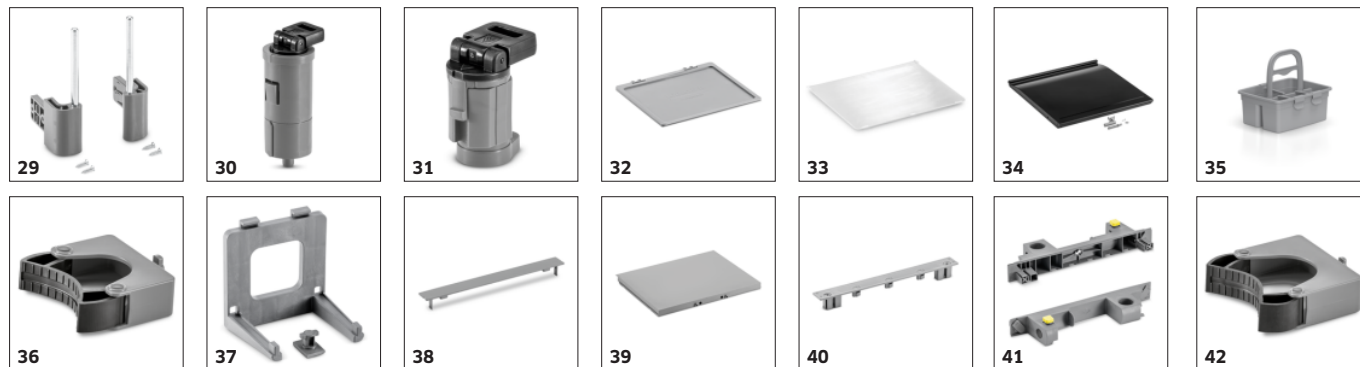

PRÍSLUŠENSTVO PRE VOZÍK FLEXO MATE EXPERTPRO 100/P 1.321-009.0

		Objednávacie číslo		
TROLLEYS & BUCKET SYSTEMS				
Storage				
Držiak na multifunkčné vedro	29	2.855-253.0	Na vonkajšiu stranu čistiacich vozíkov FlexoMate je možné pripevniť 6- alebo 12-litrové vedrá v rôznych výškach podľa potreby pomocou špeciálnych držiakov pre multifunkčné vedrá.	☐
Kľúč, dvere	30	2.855-256.0	Dvere čistiaceho vozíka FlexoMate je možné uzamknúť pomocou prakticky navrhnutého kľúča. Chráni obsah vozíka pred nežiaducim prístupom.	☐
Kľúč na veko	31	2.855-257.0	Veko čistiaceho vozíka FlexoMate je možné uzamknúť pomocou prakticky navrhnutého kľúča. Týmto spôsobom môže byť obsah vozíka chránený pred nežiaducim prístupom.	☐
Veko na vedro 6L	32	2.855-265.0	Na hygienické zakrytie 6-litrových vedier slúži praktické veko.	☐
Držiak na dokumenty, dvierka	33	2.855-270.0	Ľahko pripevniteľný držiak dokumentov na pohodlné ukladanie materiálov, ako sú karty bezpečnostných údajov, nástenné tabuľky a plány čistenia.	☐
Dvere, malé	34	2.855-277.0	Malé dvierka sú ideálne pre vozíky FlexoMate v kombinácii s kompatibilným FlexoBoxom.	☐
Košík s vložkou na fľašu	35	6.999-290.0	Prenosný košík s vložkou na fľašu, rukoväťou a odnímateľnými prepážkami.	☐
Fixation				
FlexoLink S	36	2.855-255.0	Malý držiak FlexoLink S pre držiaky mopu a prachovky s maximálnym priemerom 26 mm.	☒
FlexoLink XL	37	2.855-261.0	Veľký FlexoLink XL možno použiť na pripevnenie čistiacich označení alebo WVP 10 Adv na vozík.	☒
Krycia lišta	38	2.855-266.0	Krycia lišta na zakrytie otvorených plôch v hornom ráme a na základnej doske.	☒
Bočný panel pre ExpertPro	39	2.855-290.0	Bočný panel ako kryt predných a bočných plôch a ako alternatíva k dverám.	☒
Lišta pre FlexoLink	40	2.855-226.0	Lišta sa používa na pripevnenie rôznych FlexoLink na čistiaci vozík.	☐
FlexoDock	41	2.855-241.0	Pomocou FlexoDock možno dva alebo viac vozíkov FlexoMate navzájom spojiť a potom odpojiť.	☐
FlexoLink M	42	2.855-254.0	Držiak FlexoLink M možno použiť na upevnenie strojov k vozíku počas prepravy.	☐

■ Štandardná výbava. ☐ Príslušenstvo na objednávku.