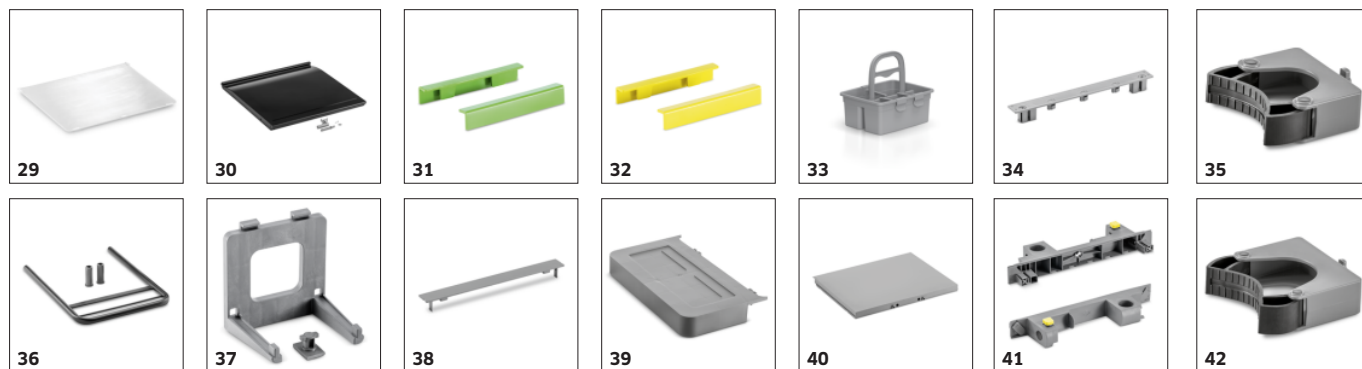

PRÍSLUŠENSTVO PRE VOZÍK FLEXO MATE EXPERTPRO 100/W 1.321-007.0

		Objednávaci číslo		
TROLLEYS & BUCKET SYSTEMS				
Storage				
Držiak na dokumenty, dvierka	29	2.855-270.0	Ľahko pripevniteľný držiak dokumentov na pohodlné ukladanie materiálov, ako sú karty bezpečnostných údajov, nástenné tabuľky a plány čistenia.	☐
Dvere, malé	30	2.855-277.0	Malé dvierka sú ideálne pre vozíky FlexoMate v kombinácii s kompatibilným FlexoBoxom.	☐
Klip zelenej farby	31	2.855-292.0	Zelená spona sa dá pripevniť na všetky vedrá a zásuvky FlexoMate a slúži na praktické farebné označenie.	☐
Klip v žltej farbe	32	2.855-293.0	Žltá spona sa dá pripevniť na všetky vedrá a zásuvky FlexoMate a slúži na praktické farebné označenie.	☐
Košík s vložkou na fľašu	33	6.999-290.0	Prenosný košík s vložkou na fľašu, rukoväťou a odnímateľnými prepážkami.	☐
Fixation				
Lišta pre FlexoLink	34	2.855-226.0	Lišta sa používa na pripevnenie rôznych FlexoLink na čistiaci vozík.	☒
FlexoLink S	35	2.855-255.0	Malý držiak FlexoLink S pre držiaky mopu a prachovky s maximálnym priemerom 26 mm.	☒
Držiak a lis na mop	36	2.855-260.0	Držiak na 2 x 15 l vedierka a univerzálny lis na mop.	☒
FlexoLink XL	37	2.855-261.0	Veľký FlexoLink XL možno použiť na pripevnenie čistiacich označení alebo WVP 10 Adv na vozík.	☒
Krycia lišta	38	2.855-266.0	Krycia lišta na zakrytie otvorených plôch v hornom ráme a na základnej doske.	☒
Základný rám prídavného modulu	39	2.855-279.0	Základná doska bez kolieska je vhodná na podopretie nádoby do koša alebo ako možnosť nosenia 2 x 6 l vedierka alebo 1 x 12 l vedra, ako aj EB 30/1 Li-Ion alebo BR 30/1 C Bp.	☒
Bočný panel pre ExpertPro	40	2.855-290.0	Bočný panel ako kryt predných a bočných plôch a ako alternatíva k dverám.	☒
FlexoDock	41	2.855-241.0	Pomocou FlexoDock možno dva alebo viac vozíkov FlexoMate navzájom spojiť a potom odpojiť.	☐
FlexoLink M	42	2.855-254.0	Držiak FlexoLink M možno použiť na upevnenie strojov k vozíku počas prepravy.	☐

■ Štandardná výbava. ☐ Príslušenstvo na objednávku.