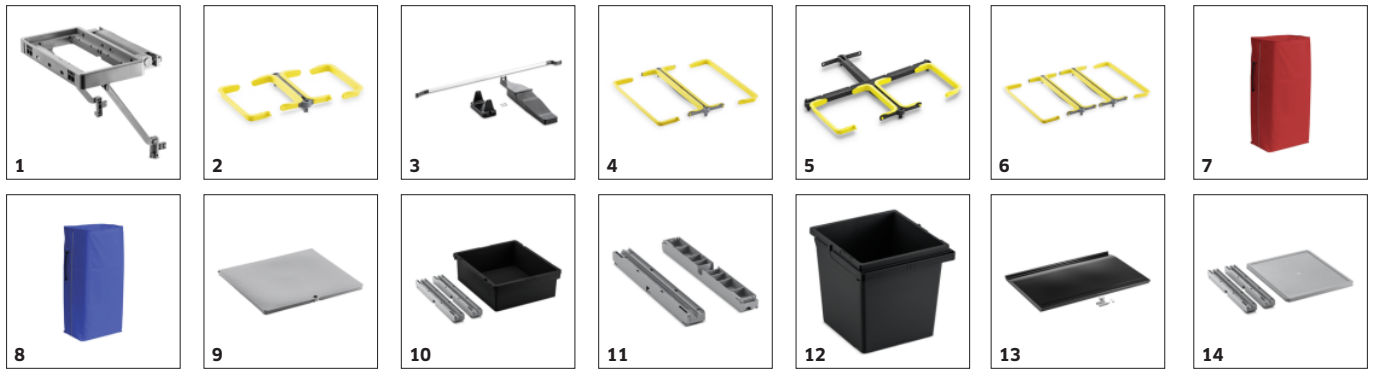

PRÍSLUŠENSTVO PRE VOZÍK FLEXO MATE EXPERTPRO 100/W 1.321-007.0

		Objednávaci e číslo		
TROLLEYS & BUCKET SYSTEMS				
Disposal				
Držiak nádoby na odpadky bez rukoväte	1	2.855-225.0	Držiak nádoby na odpadky bez rukoväte tvorí praktický odpadový modul na vonkajšej strane čistiaceho vozíka.	■
Likvidačná jednotka, malá 2 × 70 l	2	2.855-280.0	Odpadový modul má priestor pre dve 70-litrové jednotky do košov a je ideálny na praktické použitie v príslušnom držiaku.	■
Nožný pedál pre Expert a ExpertPro	3	2.855-242.0	Praktický nožný pedál umožňuje ergonomické otváranie veka bez námahy.	□
Likvidačná jednotka, veľká, 2 × 120 L	4	2.855-267.0	Odpadový modul ponúka priestor pre dve 120-litrové jednotky do košov, rýchlo a jednoducho sa pripája pre optimálne hygienické nakladanie s odpadom.	□
Likvidačná jednotka, veľká 2 × 70 l	5	2.855-268.0	Odpadový modul poskytuje priestor pre dve 70-litrové jednotky do košov, rýchlo a jednoducho sa pripája, čím zaisťuje optimálne hygienické nakladanie s odpadom.	□
Likvidačná jednotka, veľká 3 × 70 l	6	2.855-269.0	Odpadový modul poskytuje priestor pre tri 70-litrové vložky do košov, rýchlo a jednoducho sa pripája, čím zaisťuje optimálne hygienické nakladanie s odpadom.	□
Vreco na odpad so zipsom červené 120l	7	6.999-160.0	Plastové vreco na odpad z plastu. Použiteľné pre vozíky Clean Liner Classic.	□
Vreco na odpad so zipsom modré 120 l	8	6.999-161.0		□
Storage				
Veľké veko	9	2.855-231.0	Veľké veko slúži ako hygienický kryt pre integrovaný odpadový modul.	■
Zásuvka set 16L	10	2.855-234.0	Zásuvkový set s objemom 16 l obsahuje 16 l zásuvku vyrobenú z recyklovaného materiálu a dva otvorené držiaky zásuviek na jej pripevnenie.	■
Držiak zásuvky, otvorený	11	2.855-245.0	Držiak zásuvky pre otvorené verzie na praktické uchytenie vaničky alebo 8-l, 16-l a 31-l zásuviek, vhodný aj pre všetky uzavreté varianty ExpertPro.	■
Vedro 15 l	12	2.855-249.0	Veľké vedro s objemom 15 l.	■
Dvere, veľké	13	2.855-278.0	Vďaka veľkým dvierkam je zatváranie čistiaceho vozíka mimoriadne jednoduché.	■
Podložka set	14	2.855-291.0	Súprava obsahuje podložku a dva držiaky otvorených zásuviek na pripevnenie.	■