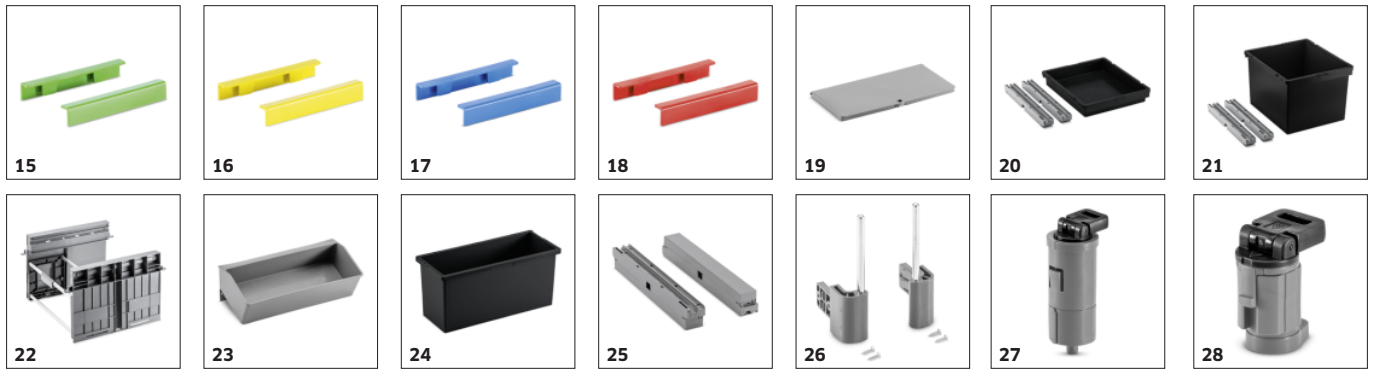

PRÍSLUŠENSTVO PRE VOZÍK FLEXO MATE EXPERTPRO 100/W TP 1.321-010.0

		Objednávaci e číslo		
TROLLEYS & BUCKET SYSTEMS				
Storage				
Klip zelenej farby	15	2.855-292.0	Zelená spona sa dá pripevniť na všetky vedrá a zásuvky FlexoMate a slúži na praktické farebné označenie.	■
Klip v žltej farbe	16	2.855-293.0	Žltá spona sa dá pripevniť na všetky vedrá a zásuvky FlexoMate a slúži na praktické farebné označenie.	■
Klip modrej farby	17	2.855-294.0	Modrá spona sa dá pripevniť na všetky vedrá a zásuvky FlexoMate a slúži na praktické farebné označenie.	■
Klip červenej farby	18	2.855-295.0	Červená spona sa dá pripevniť na všetky vedrá a zásuvky FlexoMate a slúži na praktické farebné označenie.	■
Malé veko	19	2.855-232.0	Malé veko poskytuje spoľahlivú ochranu vhodného držáka likvidačnej jednotky.	□
Zásuvka set 8L	20	2.855-233.0	Zásuvkový set s objemom 8 l obsahuje 8 l zásuvku z recyklovaného materiálu a dva otvorené držáky zásuviek na jej pripevnenie.	□
Zásuvka set 31L	21	2.855-235.0	Zásuvkový set s objemom 31 l obsahuje 31 l zásuvku vyrobenú z recyklovaného materiálu a dva otvorené držáky zásuviek na jej pripevnenie.	□
FlexoBox	22	2.855-237.0	Výklopný FlexoBox umožňuje ergonomické nasadenie textílií (mopov), možno ho pohodlne otvárať a zatvárať nohou.	□
FlexoTray	23	2.855-238.0	Praktický úložný box FlexoTray pre 12 l a 6 l vedierka alebo kompatibilný stroj EB 30/1 Li-Ion.	□
Multifunkčné vedro 12L	24	2.855-239.0	12-litrové vedro na prípravu mopov alebo alternatívne na použitie ako flexibilný kôš na prenášanie rôznych čistiacich pomôcok.	□
Držiak zásuvky, zatvorený	25	2.855-246.0	Držiak zásuvky pre uzavreté verzie na praktické uchytenie vaničky alebo 8-l, 16-l a 31-l zásuviek, vhodný aj pre všetky otvorené verzie Expert.	□
Držiak na multifunkčné vedro	26	2.855-253.0	Na vonkajšiu stranu čistiacich vozíkov FlexoMate je možné pripevniť 6- alebo 12-litrové vedrá v rôznych výškach podľa potreby pomocou špeciálnych držákov pre multifunkčné vedrá.	□
Kľúč, dvere	27	2.855-256.0	Dvere čistiaceho vozíka FlexoMate je možné uzamknúť pomocou prakticky navrhnutého kľúča. Chráni obsah vozíka pred nežiaducim prístupom.	□
Kľúč na veko	28	2.855-257.0	Veko čistiaceho vozíka FlexoMate je možné uzamknúť pomocou prakticky navrhnutého kľúča. Týmto spôsobom môže byť obsah vozíka chránený pred nežiaducim prístupom.	□

■ Štandardná výbava. □ Príslušenstvo na objednávku.