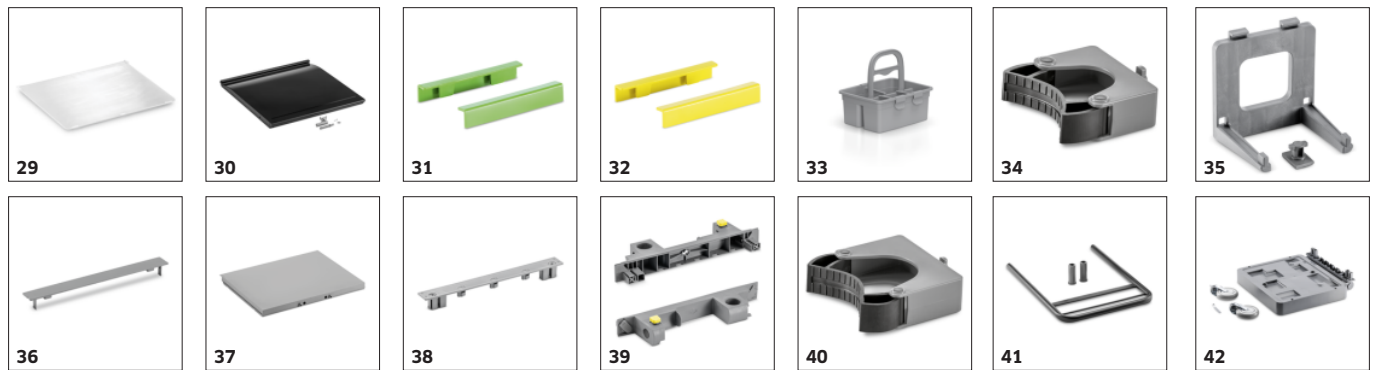

PRÍSLUŠENSTVO PRE VOZÍK FLEXO MATE EXPERTPRO 50/P 1.321-008.0

		Objednávaci e číslo		
TROLLEYS & BUCKET SYSTEMS				
Storage				
Držiak na dokumenty, dvierka	29	2.855-270.0	Ľahko pripevniteľný držiak dokumentov na pohodlné ukladanie materiálov, ako sú karty bezpečnostných údajov, nástenné tabuľky a plány čistenia.	☐
Dvere, malé	30	2.855-277.0	Malé dvierka sú ideálne pre vozíky FlexoMate v kombinácii s kompatibilným FlexoBoxom.	☐
Klip zelenej farby	31	2.855-292.0	Zelená spona sa dá pripevniť na všetky vedrá a zásuvky FlexoMate a slúži na praktické farebné označenie.	☐
Klip v žltej farbe	32	2.855-293.0	Žltá spona sa dá pripevniť na všetky vedrá a zásuvky FlexoMate a slúži na praktické farebné označenie.	☐
Košík s vložkou na flašu	33	6.999-290.0	Prenosný košík s vložkou na flašu, rukoväťou a odnímateľnými prepážkami.	☐
Fixation				
FlexoLink S	34	2.855-255.0	Malý držiak FlexoLink S pre držiaky mopu a prachovky s maximálnym priemerom 26 mm.	☒
FlexoLink XL	35	2.855-261.0	Veľký FlexoLink XL možno použiť na pripevnenie čistiacich označení alebo WVP 10 Adv na vozík.	☒
Krycia lišta	36	2.855-266.0	Krycia lišta na zakrytie otvorených plôch v hornom ráme a na základnej doske.	☒
Bočný panel pre ExpertPro	37	2.855-290.0	Bočný panel ako kryt predných a bočných plôch a ako alternatíva k dverám.	☒
Lišta pre FlexoLink	38	2.855-226.0	Lišta sa používa na pripevnenie rôznych FlexoLink na čistiaci vozík.	☐
FlexoDock	39	2.855-241.0	Pomocou FlexoDock možno dva alebo viac vozíkov FlexoMate navzájom spojiť a potom odpojiť.	☐
FlexoLink M	40	2.855-254.0	Držiak FlexoLink M možno použiť na upevnenie strojov k vozíku počas prepravy.	☐
Držiak a lis na mop	41	2.855-260.0	Držiak na 2 × 15 l vedierka a univerzálny lis na mop.	☐
Skladací základný rám pre rozširujúce moduly	42	2.855-273.0	Sklopná základná doska pre rozšírenie verzií Expert a ExpertPro. Vhodné pre systém dvojitého vedier a stroje ako T 9/1 Bp alebo BR 30/1 C Bp.	☐

■ Štandardná výbava. ☐ Príslušenstvo na objednávku.