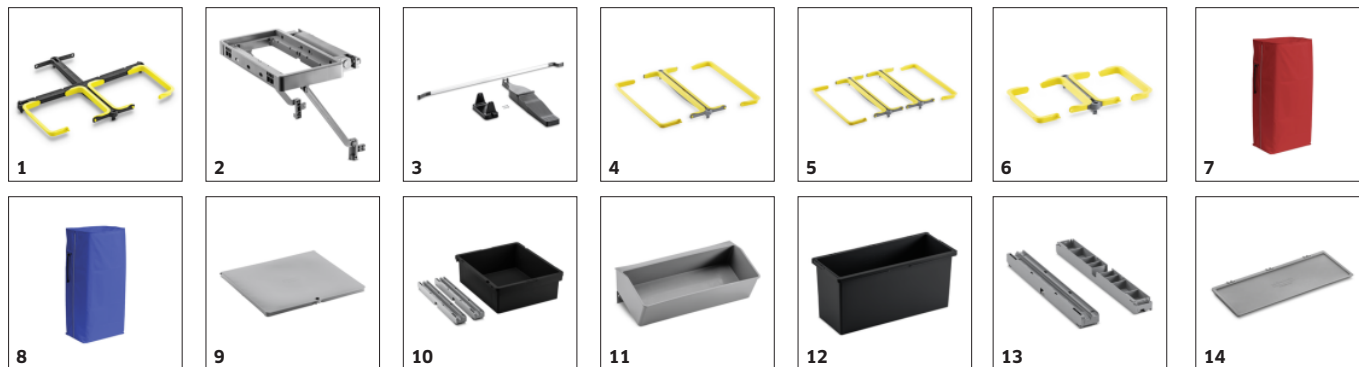

PRÍSLUŠENSTVO PRE VOZÍK FLEXO MATE EXPERTPRO 50/P 1.321-008.0

		Objednávaci e číslo		
TROLLEYS & BUCKET SYSTEMS				
Disposal				
Likvidačná jednotka, veľká 2 × 70 l	1	2.855-268.0	Odpadový modul poskytuje priestor pre dve 70-litrové jednotky do košov, rýchlo a jednoducho sa pripája, čím zaisťuje optimálne hygienické nakladanie s odpadom.	■
Držiak nádoby na odpadky bez rukoväte	2	2.855-225.0	Držiak nádoby na odpadky bez rukoväte tvorí praktický odpadový modul na vonkajšej strane čistiaceho vozíka.	□
Nožný pedál pre Expert a ExpertPro	3	2.855-242.0	Praktický nožný pedál umožňuje ergonomické otváranie veka bez námahy.	□
Likvidačná jednotka, veľká, 2 × 120 L	4	2.855-267.0	Odpadový modul ponúka priestor pre dve 120-litrové jednotky do košov, rýchlo a jednoducho sa pripája pre optimálne hygienické nakladanie s odpadom.	□
Likvidačná jednotka, veľká 3 × 70 l	5	2.855-269.0	Odpadový modul poskytuje priestor pre tri 70-litrové vložky do košov, rýchlo a jednoducho sa pripája, čím zaisťuje optimálne hygienické nakladanie s odpadom.	□
Likvidačná jednotka, malá 2 × 70 l	6	2.855-280.0	Odpadový modul má priestor pre dve 70-litrové jednotky do košov a je ideálny na praktické použitie v príslušnom držiaku.	□
Vreco na odpad so zipsom červené 120l	7	6.999-160.0	Plastové vreco na odpad z plastu. Použiteľné pre vozíky Clean Liner Classic.	□
Vreco na odpad so zipsom modré 120 l	8	6.999-161.0		□
Storage				
Veľké veko	9	2.855-231.0	Veľké veko slúži ako hygienický kryt pre integrovaný odpadový modul.	■
Zásuvka set 16L	10	2.855-234.0	Zásuvkový set s objemom 16 l obsahuje 16 l zásuvku vyrobenú z recyklovaného materiálu a dva otvorené držiaky zásuviek na jej pripevnenie.	■
FlexoTray	11	2.855-238.0	Praktický úložný box FlexoTray pre 12 l a 6 l vedierka alebo kompatibilný stroj EB 30/1 Li-Ion.	■
Multifunkčné vedro 12L	12	2.855-239.0	12-litrové vedro na prípravu mopov alebo alternatívne na použitie ako flexibilný kôš na prenášanie rôznych čistiacich pomôcok.	■
Držiak zásuvky, otvorený	13	2.855-245.0	Držiak zásuvky pre otvorené verzie na praktické uchytenie vaničky alebo 8-l, 16-l a 31-l zásuviek, vhodný aj pre všetky uzavreté varianty ExpertPro.	■
Veko na vedro 12L	14	2.855-264.0	Praktické veko, ktoré zakryje 12-litrové vedrá pre väčšiu hygienu.	■

■ Štandardná výbava. □ Príslušenstvo na objednávku.