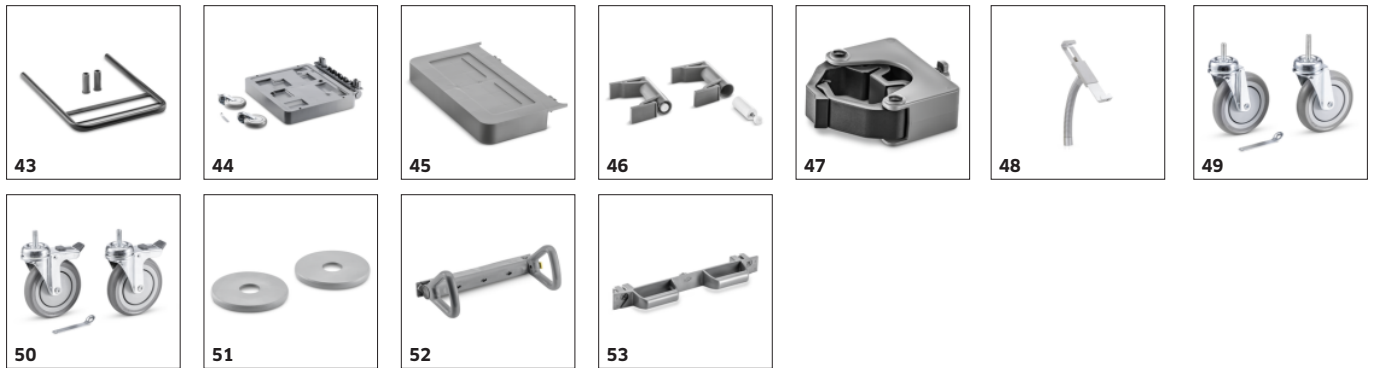

PRÍSLUŠENSTVO PRE VOZÍK FLEXO MATE EXPERTPRO 50/S 1.321-011.0

		Objednávacie číslo		
TROLLEYS & BUCKET SYSTEMS				
Fixation				
Držiak a lis na mop	43	2.855-260.0	Držiak na 2 x 15 l vedierka a univerzálny lis na mop.	☐
Skladací základný rám pre rozširujúce moduly	44	2.855-273.0	Sklopná základná doska pre rozšírenie verzií Expert a ExpertPro. Vhodné pre systém dvojitých vedier a stroje ako T 9/1 Bp alebo BR 30/1 C Bp.	☐
Základný rám prídavného modulu	45	2.855-279.0	Základná doska bez kolieska je vhodná na podopretie nádoby do koša alebo ako možnosť nosenia 2 x 6 l vedierka alebo 1 x 12 l vedra, ako aj EB 30/1 Li-Ion alebo BR 30/1 C Bp.	☐
Tlmič, malé veko	46	2.855-318.0	Tlmiče zaisťujú jemné zatváranie veľkého a malého veka.	☐
Držiak Toolflex BR 30/1	47	2.855-319.0	Držiak Toolflex BR 30/1 na pripevnenie čističa tvrdých podláh BR 30/1 C Bp na vozík FlexoMate.	☐
Držiak na tablet pre FlexoMate	48	9.212-038.0	Držiak na tablet s odnímateľným kľúčom, vybavený skrutkami a lakovanou upevňovacou lištou Rilsan.	☐
Wheels				
Koliesko bez brzdy Standard D125	49	2.855-298.0	Štandardné kolieska v balení po dvoch kusoch, bez brzdy. Veľmi robustné a hladko pohybujúce sa na tvrdých podlahách a textilných krytinách.	☒
Kolieska s brzdou Standard D125	50	2.855-299.0	Kolieska v balení po dvoch s brzdou. Veľmi robustné a hladko pohybujúce sa na tvrdých podlahách a textilných krytinách.	☒
Ochrana proti nárazu	51	2.855-300.0	Ochrana proti nárazu, aby sa zabránilo priamemu kontaktu a poškodeniu nábytku aj samotného vozíka.	☐
Push handles				
Rukoväť FlexoGrip	52	2.855-244.0	Trojstupňová nastaviteľná, ergonomická FlexoGrip rukoväť znižuje namáhanie zápästí užívateľa.	☒
Posuvná rukoväť Classic	53	2.855-243.0	Ľahko pripojiteľná posuvná rukoväť s ďalšou možnosťou integrácie FlexoLink.	☐

■ Štandardná výbava. □ Príslušenstvo na objednávku.