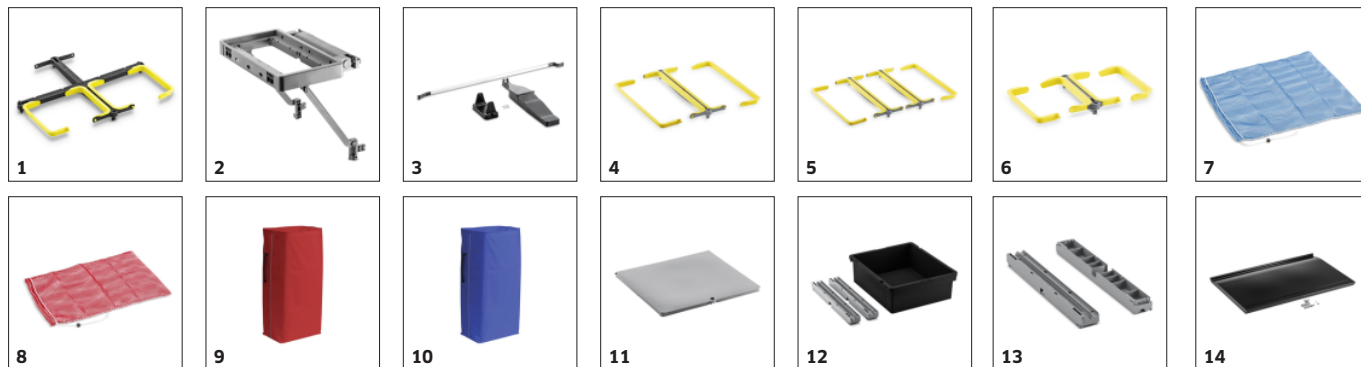

PRÍSLUŠENSTVO PRE VOZÍK FLEXO MATE EXPERTPRO 50/S 1.321-011.0

		Objednávaci e číslo		
TROLLEYS & BUCKET SYSTEMS				
Disposal				
Likvidačná jednotka, veľká 2 × 70 l	1	2.855-268.0	Odpadový modul poskytuje priestor pre dve 70-litrové jednotky do košov, rýchlo a jednoducho sa pripája, čím zaisťuje optimálne hygienické nakladanie s odpadom.	■
Držiak nádoby na odpadky bez rukoväte	2	2.855-225.0	Držiak nádoby na odpadky bez rukoväte tvorí praktický odpadový modul na vonkajšej strane čistiaceho vozíka.	□
Nožný pedál pre Expert a ExpertPro	3	2.855-242.0	Praktický nožný pedál umožňuje ergonomické otváranie veka bez námahy.	□
Likvidačná jednotka, veľká, 2 × 120 L	4	2.855-267.0	Odpadový modul ponúka priestor pre dve 120-litrové jednotky do košov, rýchlo a jednoducho sa pripája pre optimálne hygienické nakladanie s odpadom.	□
Likvidačná jednotka, veľká 3 × 70 l	5	2.855-269.0	Odpadový modul poskytuje priestor pre tri 70-litrové vložky do košov, rýchlo a jednoducho sa pripája, čím zaisťuje optimálne hygienické nakladanie s odpadom.	□
Likvidačná jednotka, malá 2 × 70 l	6	2.855-280.0	Odpadový modul má priestor pre dve 70-litrové jednotky do košov a je ideálny na praktické použitie v príslušnom držiaku.	□
Sieťka na mopu so šnúrkou na zatahovanie modrá 50 l	7	6.999-128.0	Na odkladanie a šetrné pranie použitých mopov v práčke. V modrej farbe. Kapacita: 50 l.	□
Sieťka na mopu so šnúrkou na zatahovanie červená 20 l	8	6.999-129.0	Na odkladanie a šetrné pranie použitých mopov v práčke. V červenej farbe. Kapacita: 20 l.	□
Vreca na odpad so zipsom červené 120l	9	6.999-160.0	Plastové vreca na odpad z plastu. Použiteľné pre vozíky Clean Liner Classic.	□
Vreca na odpad so zipsom modré 120 l	10	6.999-161.0		□
Storage				
Veľké veko	11	2.855-231.0	Veľké veko slúži ako hygienický kryt pre integrovaný odpadový modul.	■
Zásuvka set 16L	12	2.855-234.0	Zásuvkový set s objemom 16 l obsahuje 16 l zásuvku vyrobenú z recyklovaného materiálu a dva otvorené držiaky zásuviek na jej pripevnenie.	■
Držiak zásuvky, otvorený	13	2.855-245.0	Držiak zásuvky pre otvorené verzie na praktické uchytenie vaničky alebo 8-l, 16-l a 31-l zásuviek, vhodný aj pre všetky uzavreté varianty ExpertPro.	■
Dvere, veľké	14	2.855-278.0	Vďaka veľkým dvierkam je zatváranie čistiaceho vozíka mimoriadne jednoduché.	■

■ Štandardná výbava. □ Príslušenstvo na objednávku.