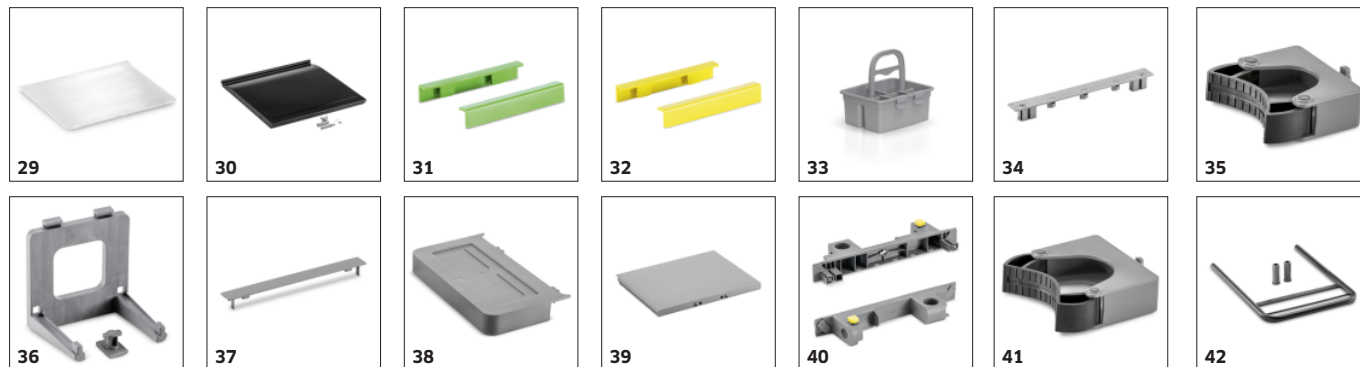

PRÍSLUŠENSTVO PRE VOZÍK FLEXO MATE EXPERTPRO 50/S 1.321-013.0

		Objednávacie číslo		
TROLLEYS & BUCKET SYSTEMS				
Storage				
Držiak na dokumenty, dvierka	29	2.855-270.0	Ľahko pripevniteľný držiak dokumentov na pohodlné ukladanie materiálov, ako sú karty bezpečnostných údajov, nástenné tabuľky a plány čistenia.	☐
Dvere, malé	30	2.855-277.0	Malé dvierka sú ideálne pre vozíky FlexoMate v kombinácii s kompatibilným FlexoBoxom.	☐
Klip zelenej farby	31	2.855-292.0	Zelená spona sa dá pripevniť na všetky vedrá a zásuvky FlexoMate a slúži na praktické farebné označenie.	☐
Klip v žltej farbe	32	2.855-293.0	Žltá spona sa dá pripevniť na všetky vedrá a zásuvky FlexoMate a slúži na praktické farebné označenie.	☐
Košík s vložkou na fľašu	33	6.999-290.0	Prenosný košík s vložkou na fľašu, rukoväťou a odnímateľnými prepážkami.	☐
Fixation				
Lišta pre FlexoLink	34	2.855-226.0	Lišta sa používa na pripevnenie rôznych FlexoLink na čistiaci vozík.	☒
FlexoLink S	35	2.855-255.0	Malý držiak FlexoLink S pre držiaky mopu a prachovky s maximálnym priemerom 26 mm.	☒
FlexoLink XL	36	2.855-261.0	Veľký FlexoLink XL možno použiť na pripevnenie čistiacich označení alebo WVP 10 Adv na vozík.	☒
Krycia lišta	37	2.855-266.0	Krycia lišta na zakrytie otvorených plôch v hornom ráme a na základnej doske.	☒
Základný rám prídavného modulu	38	2.855-279.0	Základná doska bez kolieska je vhodná na podopretie nádoby do koša alebo ako možnosť nosenia 2 × 6 l vedierka alebo 1 × 12 l vedra, ako aj EB 30/1 Li-Ion alebo BR 30/1 C Bp.	☒
Bočný panel pre ExpertPro	39	2.855-290.0	Bočný panel ako kryt predných a bočných plôch a ako alternatíva k dverám.	☒
FlexoDock	40	2.855-241.0	Pomocou FlexoDock možno dva alebo viac vozíkov FlexoMate navzájom spojiť a potom odpojiť.	☐
FlexoLink M	41	2.855-254.0	Držiak FlexoLink M možno použiť na upevnenie strojov k vozíku počas prepravy.	☐
Držiak a lis na mop	42	2.855-260.0	Držiak na 2 × 15 l vedierka a univerzálny lis na mop.	☐

■ Štandardná výbava. ☐ Príslušenstvo na objednávku.