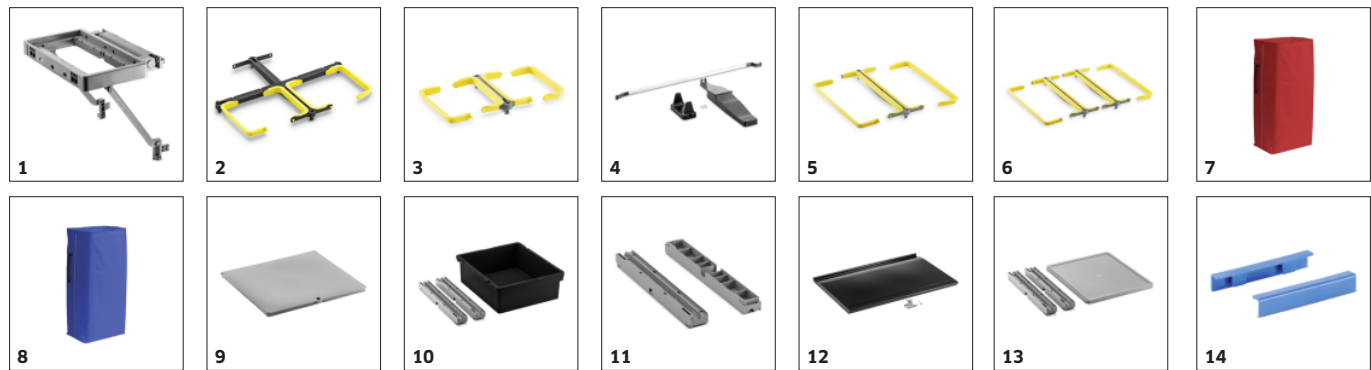

PRÍSLUŠENSTVO PRE VOZÍK FLEXO MATE EXPERTPRO 50/S 1.321-013.0

		Objednávaci e číslo		
TROLLEYS & BUCKET SYSTEMS				
Disposal				
Držiak nádoby na odpadky bez rukoväte	1	2.855-225.0	Držiak nádoby na odpadky bez rukoväte tvorí praktický odpadový modul na vonkajšej strane čistiaceho vozíka.	■
Likvidačná jednotka, veľká 2 × 70 l	2	2.855-268.0	Odpadový modul poskytuje priestor pre dve 70-litrové jednotky do košov, rýchlo a jednoducho sa pripája, čím zaisťuje optimálne hygienické nakladanie s odpadom.	■
Likvidačná jednotka, malá 2 × 70 l	3	2.855-280.0	Odpadový modul má priestor pre dve 70-litrové jednotky do košov a je ideálny na praktické použitie v príslušnom držiaku.	■
Nožný pedál pre Expert a ExpertPro	4	2.855-242.0	Praktický nožný pedál umožňuje ergonomické otváranie veka bez námahy.	□
Likvidačná jednotka, veľká, 2 × 120 L	5	2.855-267.0	Odpadový modul ponúka priestor pre dve 120-litrové jednotky do košov, rýchlo a jednoducho sa pripája pre optimálne hygienické nakladanie s odpadom.	□
Likvidačná jednotka, veľká 3 × 70 l	6	2.855-269.0	Odpadový modul poskytuje priestor pre tri 70-litrové vložky do košov, rýchlo a jednoducho sa pripája, čím zaisťuje optimálne hygienické nakladanie s odpadom.	□
Vreco na odpad so zipsom červené 120l	7	6.999-160.0	Plastové vreco na odpad z plastu. Použiteľné pre vozíky Clean Liner Classic.	□
Vreco na odpad so zipsom modré 120 l	8	6.999-161.0		□
Storage				
Veľké veko	9	2.855-231.0	Veľké veko slúži ako hygienický kryt pre integrovaný odpadový modul.	■
Zásuvka set 16L	10	2.855-234.0	Zásuvkový set s objemom 16 l obsahuje 16 l zásuvku vyrobenú z recyklovaného materiálu a dva otvorené držiaky zásuviek na jej pripevnenie.	■
Držiak zásuvky, otvorený	11	2.855-245.0	Držiak zásuvky pre otvorené verzie na praktické uchytenie vaničky alebo 8-l, 16-l a 31-l zásuviek, vhodný aj pre všetky uzavreté varianty ExpertPro.	■
Dvere, veľké	12	2.855-278.0	Vďaka veľkým dvierkam je zatváranie čistiaceho vozíka mimoriadne jednoduché.	■
Podložka set	13	2.855-291.0	Súprava obsahuje podložku a dva držiaky otvorených zásuviek na pripevnenie.	■
Klíp modrej farby	14	2.855-294.0	Modrá spona sa dá pripevniť na všetky vedrá a zásuvky FlexoMate a slúži na praktické farebné označenie.	■

■ Štandardná výbava. □ Príslušenstvo na objednávku.