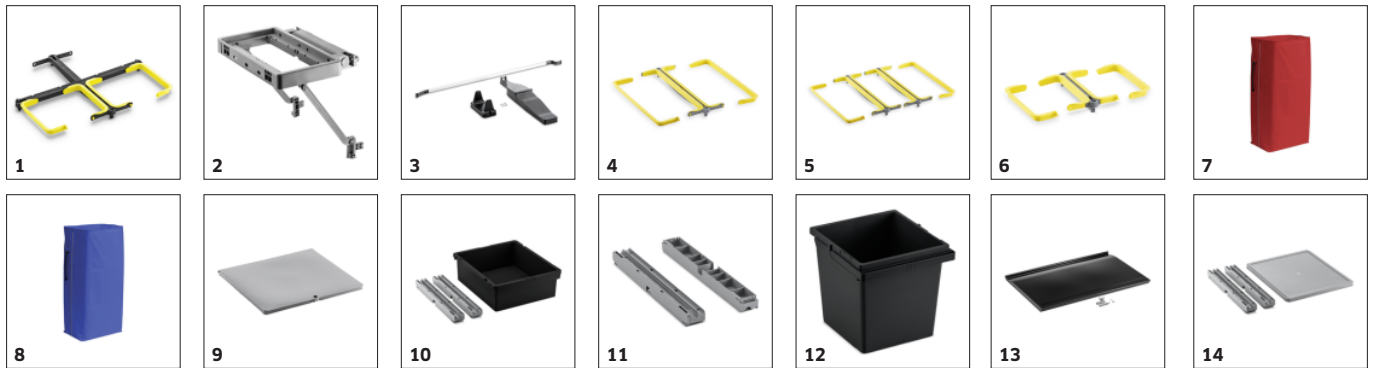

PRÍSLUŠENSTVO PRE VOZÍK FLEXO MATE EXPERTPRO 50/W 1.321-012.0

		Objednávaci e číslo		
TROLLEYS & BUCKET SYSTEMS				
Disposal				
Likvidačná jednotka, veľká 2 × 70 l	1	2.855-268.0	Odpadový modul poskytuje priestor pre dve 70-litrové jednotky do košov, rýchlo a jednoducho sa pripája, čím zaisťuje optimálne hygienické nakladanie s odpadom.	■
Držiak nádoby na odpadky bez rukoväte	2	2.855-225.0	Držiak nádoby na odpadky bez rukoväte tvorí praktický odpadový modul na vonkajšej strane čistiaceho vozíka.	□
Nožný pedál pre Expert a ExpertPro	3	2.855-242.0	Praktický nožný pedál umožňuje ergonomické otváranie veka bez námahy.	□
Likvidačná jednotka, veľká 2 × 120 L	4	2.855-267.0	Odpadový modul ponúka priestor pre dve 120-litrové jednotky do košov, rýchlo a jednoducho sa pripája pre optimálne hygienické nakladanie s odpadom.	□
Likvidačná jednotka, veľká 3 × 70 l	5	2.855-269.0	Odpadový modul poskytuje priestor pre tri 70-litrové vložky do košov, rýchlo a jednoducho sa pripája, čím zaisťuje optimálne hygienické nakladanie s odpadom.	□
Likvidačná jednotka, malá 2 × 70 l	6	2.855-280.0	Odpadový modul má priestor pre dve 70-litrové jednotky do košov a je ideálny na praktické použitie v príslušnom držiaku.	□
Vreco na odpad so zipsom červené 120l	7	6.999-160.0	Plastové vreco na odpad z plastu. Použiteľné pre vozíky Clean Liner Classic.	□
Vreco na odpad so zipsom modré 120 l	8	6.999-161.0		□
Storage				
Veľké veko	9	2.855-231.0	Veľké veko slúži ako hygienický kryt pre integrovaný odpadový modul.	■
Zásuvka set 16L	10	2.855-234.0	Zásuvkový set s objemom 16 l obsahuje 16 l zásuvku vyrobenú z recyklovaného materiálu a dva otvorené držiaky zásuviek na jej pripevnenie.	■
Držiak zásuvky, otvorený	11	2.855-245.0	Držiak zásuvky pre otvorené verzie na praktické uchytenie vaničky alebo 8-l, 16-l a 31-l zásuviek, vhodný aj pre všetky uzavreté varianty ExpertPro.	■
Vedro 15 l	12	2.855-249.0	Veľké vedro s objemom 15 l.	■
Dvere, veľké	13	2.855-278.0	Vďaka veľkým dvierkam je zatváranie čistiaceho vozíka mimoriadne jednoduché.	■
Podložka set	14	2.855-291.0	Súprava obsahuje podložku a dva držiaky otvorených zásuviek na pripevnenie.	■

■ Štandardná výbava. □ Príslušenstvo na objednávku.