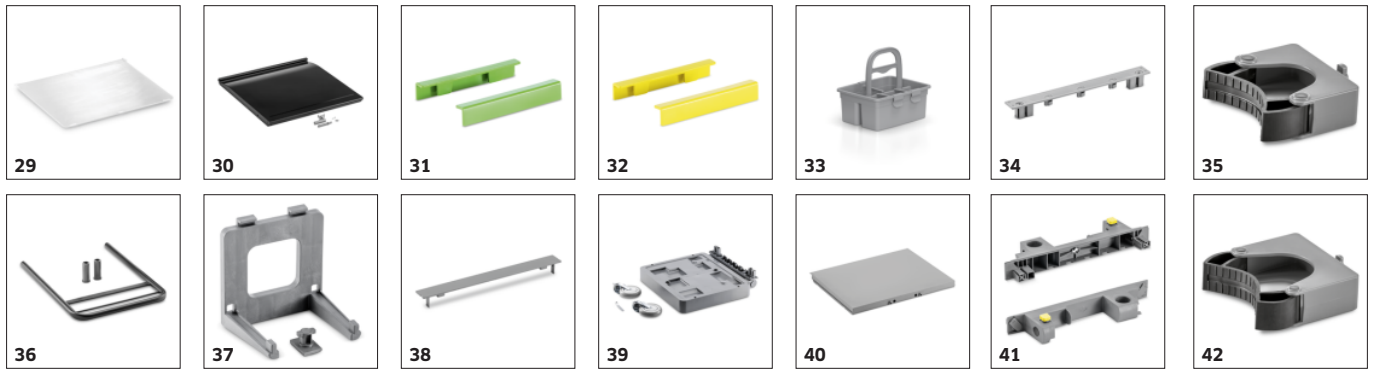

PRÍSLUŠENSTVO PRE VOZÍK FLEXO MATE EXPERTPRO 50/W 1.321-012.0

		Objednávaci e číslo		
TROLLEYS & BUCKET SYSTEMS				
Storage				
Držiak na dokumenty, dvierka	29	2.855-270.0	Ľahko pripevniteľný držiak dokumentov na pohodlné ukladanie materiálov, ako sú karty bezpečnostných údajov, nástenné tabuľky a plány čistenia.	☐
Dvere, malé	30	2.855-277.0	Malé dvierka sú ideálne pre vozíky FlexoMate v kombinácii s kompatibilným FlexoBoxom.	☐
Klip zelenej farby	31	2.855-292.0	Zelená spona sa dá pripevniť na všetky vedrá a zásuvky FlexoMate a slúži na praktické farebné označenie.	☐
Klip v žltej farbe	32	2.855-293.0	Žltá spona sa dá pripevniť na všetky vedrá a zásuvky FlexoMate a slúži na praktické farebné označenie.	☐
Košík s vložkou na flašu	33	6.999-290.0	Prenosný košík s vložkou na flašu, rukoväťou a odnímateľnými prepážkami.	☐
Fixation				
Lišta pre FlexoLink	34	2.855-226.0	Lišta sa používa na pripevnenie rôznych FlexoLink na čistiaci vozík.	☒
FlexoLink S	35	2.855-255.0	Malý držiak FlexoLink S pre držiaky mopu a prachovky s maximálnym priemerom 26 mm.	☒
Držiak a lis na mop	36	2.855-260.0	Držiak na 2 x 15 l vedierka a univerzálny lis na mop.	☒
FlexoLink XL	37	2.855-261.0	Veľký FlexoLink XL možno použiť na pripevnenie čistiacich označení alebo WVP 10 Adv na vozík.	☒
Krycia lišta	38	2.855-266.0	Krycia lišta na zakrytie otvorených plôch v hornom ráme a na základnej doske.	☒
Skladací základný rám pre rozširujúce moduly	39	2.855-273.0	Sklopná základná doska pre rozšírenie verzií Expert a ExpertPro. Vhodné pre systém dvojitého vedier a stroje ako T 9/1 Bp alebo BR 30/1 C Bp.	☒
Bočný panel pre ExpertPro	40	2.855-290.0	Bočný panel ako kryt predných a bočných plôch a ako alternatíva k dverám.	☒
FlexoDock	41	2.855-241.0	Pomocou FlexoDock možno dva alebo viac vozíkov FlexoMate navzájom spojiť a potom odpojiť.	☐
FlexoLink M	42	2.855-254.0	Držiak FlexoLink M možno použiť na upevnenie strojov k vozíku počas prepravy.	☐

■ Štandardná výbava. □ Príslušenstvo na objednávku.