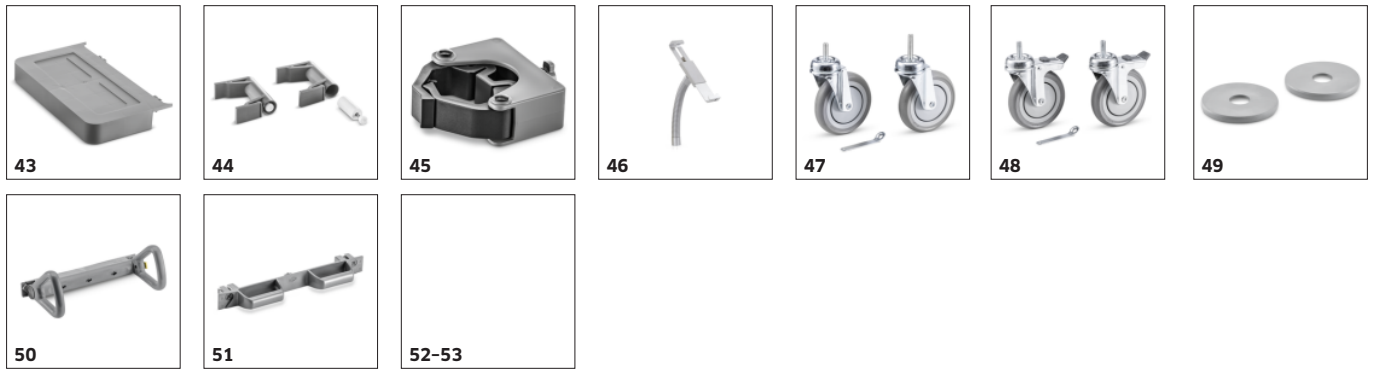

PRÍSLUŠENSTVO PRE VOZÍK FLEXO MATE EXPERTPRO 50/W 1.321-012.0

		Objednávaci e číslo		
TROLLEYS & BUCKET SYSTEMS				
Fixation				
Základný rám prídavného modulu	43	2.855-279.0	Základná doska bez kolieska je vhodná na podopretie nádoby do koša alebo ako možnosť nosenia 2 × 6 l vedierka alebo 1 × 12 l vedra, ako aj EB 30/1 Li-Ion alebo BR 30/1 C Bp.	☐
Tlmič, malé veko	44	2.855-318.0	Tlmiče zaisťujú jemné zatváranie veľkého a malého veka.	☐
Držiak Toolflex BR 30/1	45	2.855-319.0	Držiak Toolflex BR 30/1 na pripevnenie čističa tvrdých podláh BR 30/1 C Bp na vozík FlexoMate.	☐
Držiak na tablet pre FlexoMate	46	9.212-038.0	Držiak na tablet s odnímateľným kľúčom, vybavený skrutkami a lakovanou upevňovacou lištou Rilsan.	☐
Wheels				
Koliesko bez brzdy Standard D125	47	2.855-298.0	Štandardné kolieska v balení po dvoch kusoch, bez brzdy. Veľmi robustné a hladko pohybujúce sa na tvrdých podlahách a textilných krytinách.	☒
Kolieska s brzdou Standard D125	48	2.855-299.0	Kolieska v balení po dvoch s brzdou. Veľmi robustné a hladko pohybujúce sa na tvrdých podlahách a textilných krytinách.	☒
Ochrana proti nárazu	49	2.855-300.0	Ochrana proti nárazu, aby sa zabránilo priamemu kontaktu a poškodeniu nábytku aj samotného vozíka.	☐
Push handles				
Rukoväť FlexoGrip	50	2.855-244.0	Trojstupňová nastaviteľná, ergonomická FlexoGrip rukoväť znižuje namáhanie zápästí užívateľa.	☒
Posuvná rukoväť Classic	51	2.855-243.0	Ľahko pripojiteľná posuvná rukoväť s ďalšou možnosťou integrácie FlexoLink.	☐
Single- & double buckets				
Vozík Classic II	52	9.212-084.0		☐
UTENSILS				
Safety				
Water hose Idro	53	9.212-030.0		☐

■ Štandardná výbava. ☐ Príslušenstvo na objednávku.