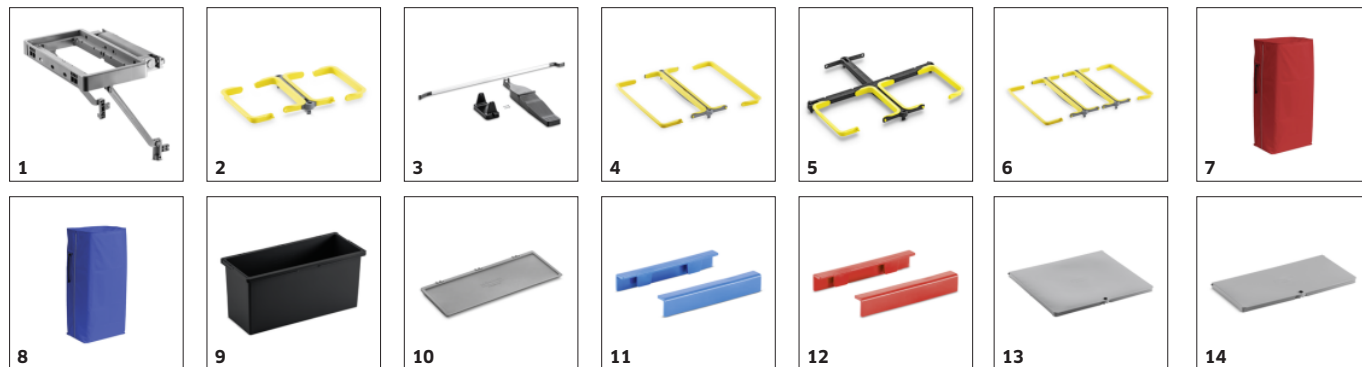

PRÍSLUŠENSTVO PRE VOZÍK FLEXO MATE SWIFT 50/P 1.321-001.0

		Objednávaci e číslo		
TROLLEYS & BUCKET SYSTEMS				
Disposal				
Držiak nádoby na odpady bez rukoväte	1	2.855-225.0	Držiak nádoby na odpady bez rukoväte tvorí praktický odpadový modul na vonkajšej strane čistiaceho vozíka.	■
Likvidačná jednotka, malá 2 × 70 l	2	2.855-280.0	Odpadový modul má priestor pre dve 70-litrové jednotky do košov a je ideálny na praktické použitie v príslušnom držiaku.	■
Nožný pedál pre Expert a ExpertPro	3	2.855-242.0	Praktický nožný pedál umožňuje ergonomické otváranie veka bez námahy.	□
Likvidačná jednotka, veľká, 2 × 120 L	4	2.855-267.0	Odpadový modul ponúka priestor pre dve 120-litrové jednotky do košov, rýchlo a jednoducho sa pripája pre optimálne hygienické nakladanie s odpadom.	□
Likvidačná jednotka, veľká 2 × 70 l	5	2.855-268.0	Odpadový modul poskytuje priestor pre dve 70-litrové jednotky do košov, rýchlo a jednoducho sa pripája, čím zaisťuje optimálne hygienické nakladanie s odpadom.	□
Likvidačná jednotka, veľká 3 × 70 l	6	2.855-269.0	Odpadový modul poskytuje priestor pre tri 70-litrové vložky do košov, rýchlo a jednoducho sa pripája, čím zaisťuje optimálne hygienické nakladanie s odpadom.	□
Vreco na odpad so zipsom červené 120l	7	6.999-160.0	Plastové vreco na odpad z plastu. Použiteľné pre vozíky Clean Liner Classic.	□
Vreco na odpad so zipsom modré 120 l	8	6.999-161.0		□
Storage				
Multifunkčné vedro 12L	9	2.855-239.0	12-litrové vedro na prípravu mopov alebo alternatívne na použitie ako flexibilný kôš na prenášanie rôznych čistiacich pomôcok.	■
Veko na vedro 12L	10	2.855-264.0	Praktické veko, ktoré zakryje 12-litrové vedrá pre väčšiu hygienu.	■
Klip modrej farby	11	2.855-294.0	Modrá spona sa dá pripevniť na všetky vedrá a zásuvky FlexoMate a slúži na praktické farebné označenie.	■
Klip červenej farby	12	2.855-295.0	Červená spona sa dá pripevniť na všetky vedrá a zásuvky FlexoMate a slúži na praktické farebné označenie.	■
Veľké veko	13	2.855-231.0	Veľké veko slúži ako hygienický kryt pre integrovaný odpadový modul.	□
Malé veko	14	2.855-232.0	Malé veko poskytuje spoľahlivú ochranu vhodného držiaka likvidačnej jednotky.	□