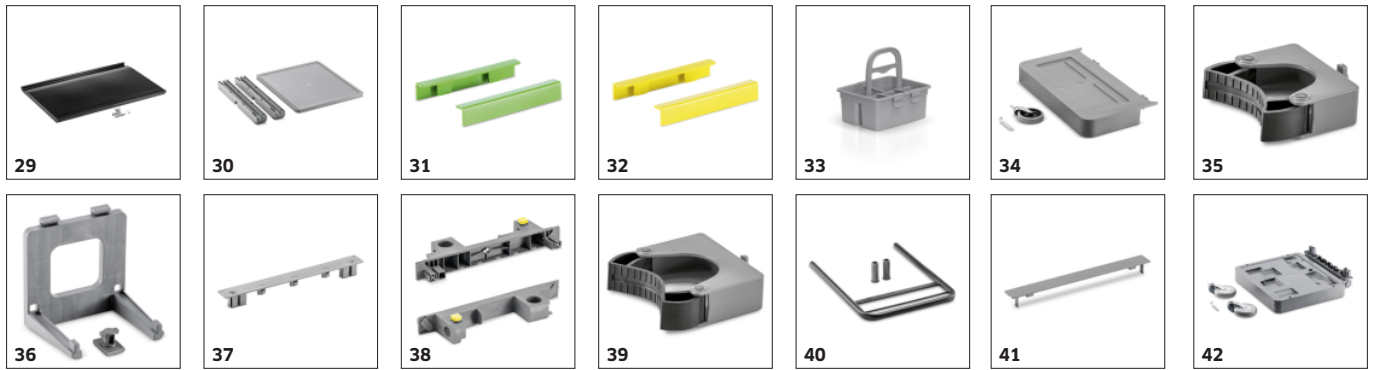

PRÍSLUŠENSTVO PRE VOZÍK FLEXO MATE SWIFT 50/P 1.321-001.0

		Objednávaci e číslo		
TROLLEYS & BUCKET SYSTEMS				
Storage				
Dvere, veľké	29	2.855-278.0	Vďaka veľkým dveriam je zatváranie čistiacieho vozíka mimoriadne jednoduché.	☐
Podložka set	30	2.855-291.0	Súprava obsahuje podložku a dva držáky otvorených zásuviek na pripevnenie.	☐
Klip zelenej farby	31	2.855-292.0	Zelená spona sa dá pripevniť na všetky vedrá a zásuvky FlexoMate a slúži na praktické farebné označenie.	☐
Klip v žltej farbe	32	2.855-293.0	Žltá spona sa dá pripevniť na všetky vedrá a zásuvky FlexoMate a slúži na praktické farebné označenie.	☐
Košík s vložkou na fľašu	33	6.999-290.0	Prenosný košík s vložkou na fľašu, rukoväťou a odnímateľnými prepážkami.	☐
Fixation				
Koleso základného rámu prídavného modulu D100	34	2.855-251.0	Základnú dosku s kolieskom možno použiť na podopretie košov alebo na prepravu dvoch 6-litrových vedier alebo jedného 12-litrového vedra, ako aj EB 30/1 Li-Ion alebo BR 30/1. Bp.	☒
FlexoLink S	35	2.855-255.0	Malý držiak FlexoLink S pre držáky mopu a prachovky s maximálnym priemerom 26 mm.	☒
FlexoLink XL	36	2.855-261.0	Veľký FlexoLink XL možno použiť na pripevnenie čistiacich označení alebo WVP 10 Adv na vozík.	☒
Lišta pre FlexoLink	37	2.855-226.0	Lišta sa používa na pripevnenie rôznych FlexoLink na čistiaci vozík.	☐
FlexoDock	38	2.855-241.0	Pomocou FlexoDock možno dva alebo viac vozíkov FlexoMate navzájom spojiť a potom odpojiť.	☐
FlexoLink M	39	2.855-254.0	Držiak FlexoLink M možno použiť na upevnenie strojov k vozíku počas prepravy.	☐
Držiak a lis na mop	40	2.855-260.0	Držiak na 2 x 15 l vedierka a univerzálny lis na mop.	☐
Krycia lišta	41	2.855-266.0	Krycia lišta na zakrytie otvorených plôch v hornom ráme a na základnej doske.	☐
Skladací základný rám pre rozširujúce moduly	42	2.855-273.0	Sklopná základná doska pre rozšírenie verzií Expert a ExpertPro. Vhodné pre systém dvojitého vedier a stroje ako T 9/1 Bp alebo BR 30/1 C Bp.	☐

■ Štandardná výbava. ☐ Príslušenstvo na objednávku.