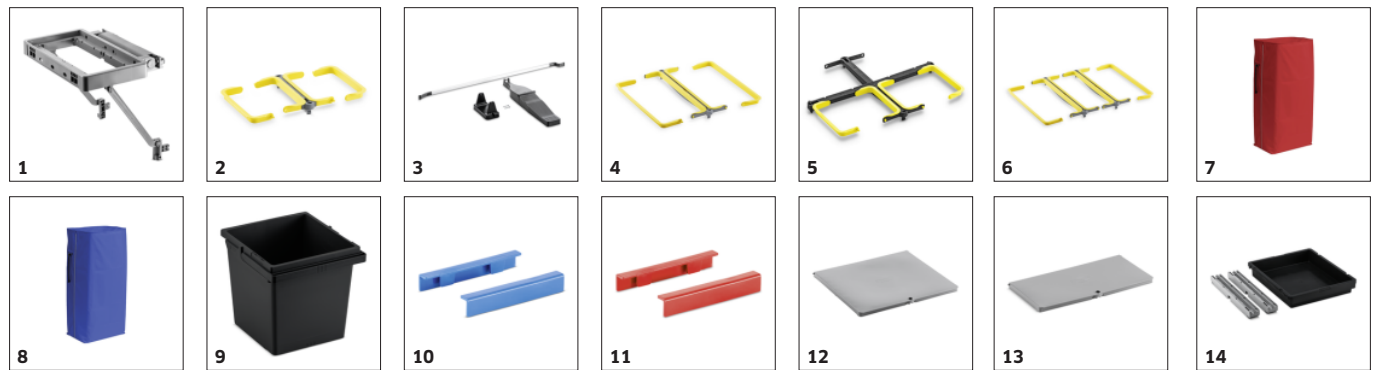

PRÍSLUŠENSTVO PRE VOZÍK FLEXO MATE SWIFT 50/W 1.321-000.0

		Objednávaci e číslo		
TROLLEYS & BUCKET SYSTEMS				
Disposal				
Držiak nádoby na odpadky bez rukoväte	1	2.855-225.0	Držiak nádoby na odpadky bez rukoväte tvorí praktický odpadový modul na vonkajšej strane čistiaceho vozíka.	■
Likvidačná jednotka, malá 2 × 70 l	2	2.855-280.0	Odpadový modul má priestor pre dve 70-litrové jednotky do košov a je ideálny na praktické použitie v príslušnom držiaku.	■
Nožný pedál pre Expert a ExpertPro	3	2.855-242.0	Praktický nožný pedál umožňuje ergonomické otváranie veka bez námahy.	□
Likvidačná jednotka, veľká 2 × 120 L	4	2.855-267.0	Odpadový modul ponúka priestor pre dve 120-litrové jednotky do košov, rýchlo a jednoducho sa pripája pre optimálne hygienické nakladanie s odpadom.	□
Likvidačná jednotka, veľká 2 × 70 l	5	2.855-268.0	Odpadový modul poskytuje priestor pre dve 70-litrové jednotky do košov, rýchlo a jednoducho sa pripája, čím zaisťuje optimálne hygienické nakladanie s odpadom.	□
Likvidačná jednotka, veľká 3 × 70 l	6	2.855-269.0	Odpadový modul poskytuje priestor pre tri 70-litrové vložky do košov, rýchlo a jednoducho sa pripája, čím zaisťuje optimálne hygienické nakladanie s odpadom.	□
Vreco na odpad so zipsom červené 120l	7	6.999-160.0	Plastové vreco na odpad z plastu. Použiteľné pre vozíky Clean Liner Classic.	□
Vreco na odpad so zipsom modré 120 l	8	6.999-161.0		□
Storage				
Vedro 15 l	9	2.855-249.0	Veľké vedro s objemom 15 l.	■
Klip modrej farby	10	2.855-294.0	Modrá spona sa dá pripevniť na všetky vedrá a zásuvky FlexoMate a slúži na praktické farebné označenie.	■
Klip červenej farby	11	2.855-295.0	Červená spona sa dá pripevniť na všetky vedrá a zásuvky FlexoMate a slúži na praktické farebné označenie.	■
Veľké veko	12	2.855-231.0	Veľké veko slúži ako hygienický kryt pre integrovaný odpadový modul.	□
Malé veko	13	2.855-232.0	Malé veko poskytuje spoľahlivú ochranu vhodného držiaka likvidačnej jednotky.	□
Zásuvka set 8L	14	2.855-233.0	Zásuvkový set s objemom 8 l obsahuje 8 l zásuvku z recyklovaného materiálu a dva otvorené držiaky zásuviek na jej pripevnenie.	□