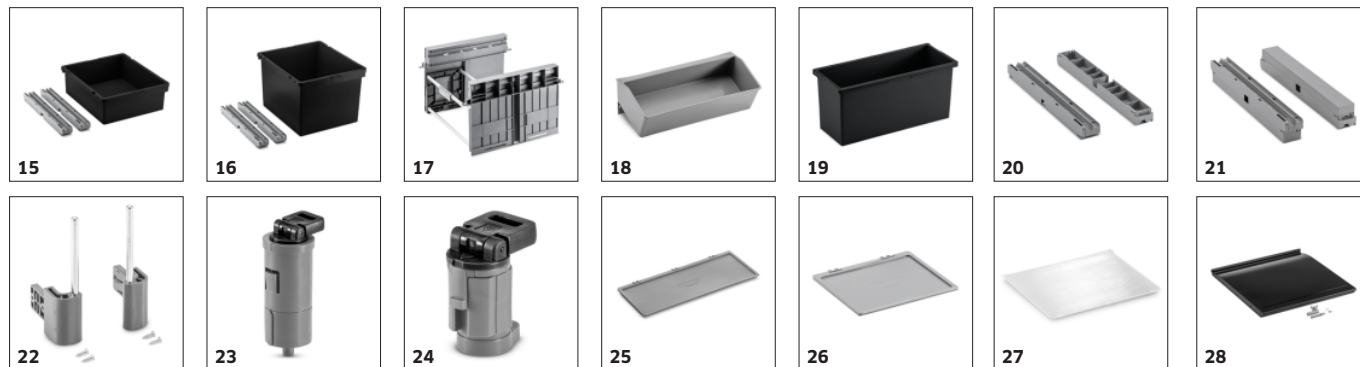

PRÍSLUŠENSTVO PRE VOZÍK FLEXO MATE SWIFT 50/W 1.321-000.0

		Objednávacie číslo		
TROLLEYS & BUCKET SYSTEMS				
Storage				
Zásuvka set 16L	15	2.855-234.0	Zásuvkový set s objemom 16 l obsahuje 16 l zásuvku vyrobenú z recyklovaného materiálu a dva otvorené držiaky zásuviek na jej pripevnenie.	☐
Zásuvka set 31L	16	2.855-235.0	Zásuvkový set s objemom 31 l obsahuje 31 l zásuvku vyrobenú z recyklovaného materiálu a dva otvorené držiaky zásuviek na jej pripevnenie.	☐
FlexoBox	17	2.855-237.0	Výklopný FlexoBox umožňuje ergonomické nasadenie textílií (mopov), možno ho pohodlne otvárať a zatvárať nohou.	☐
FlexoTray	18	2.855-238.0	Praktický úložný box FlexoTray pre 12 l a 6 l vedierka alebo kompatibilný stroj EB 30/1 Li-Ion.	☐
Multifunkčné vedro 12L	19	2.855-239.0	12-litrové vedro na prípravu mopov alebo alternatívne na použitie ako flexibilný kôš na prenášanie rôznych čistiacich pomôcok.	☐
Držiak zásuvky, otvorený	20	2.855-245.0	Držiak zásuvky pre otvorené verzie na praktické uchytenie vaničky alebo 8-l, 16-l a 31-l zásuviek, vhodný aj pre všetky uzavreté varianty ExpertPro.	☐
Držiak zásuvky, zatvorený	21	2.855-246.0	Držiak zásuvky pre uzavreté verzie na praktické uchytenie vaničky alebo 8-l, 16-l a 31-l zásuviek, vhodný aj pre všetky otvorené verzie Expert.	☐
Držiak na multifunkčné vedro	22	2.855-253.0	Na vonkajšiu stranu čistiaceho vozíka FlexoMate je možné pripevniť 6- alebo 12-litrové vedrá v rôznych výškach podľa potreby pomocou špeciálnych držiakov pre multifunkčné vedrá.	☐
Kľúč, dvere	23	2.855-256.0	Dvere čistiaceho vozíka FlexoMate je možné uzamknúť pomocou prakticky navrhnutého kľúča. Chráni obsah vozíka pred nežiaducim prístupom.	☐
Kľúč na veko	24	2.855-257.0	Veko čistiaceho vozíka FlexoMate je možné uzamknúť pomocou prakticky navrhnutého kľúča. Týmto spôsobom môže byť obsah vozíka chránený pred nežiaducim prístupom.	☐
Veko na vedro 12L	25	2.855-264.0	Praktické veko, ktoré zakryje 12-litrové vedrá pre väčšiu hygienu.	☐
Veko na vedro 6L	26	2.855-265.0	Na hygienické zakrytie 6-litrových vedier slúži praktické veko.	☐
Držiak na dokumenty, dvierka	27	2.855-270.0	Ľahko pripevniteľný držiak dokumentov na pohodlné ukladanie materiálov, ako sú karty bezpečnostných údajov, nástenné tabuľky a plány čistenia.	☐
Dvere, malé	28	2.855-277.0	Malé dvierka sú ideálne pre vozíky FlexoMate v kombinácii s kompatibilným FlexoBoxom.	☐

■ Štandardná výbava. ☐ Príslušenstvo na objednávku.