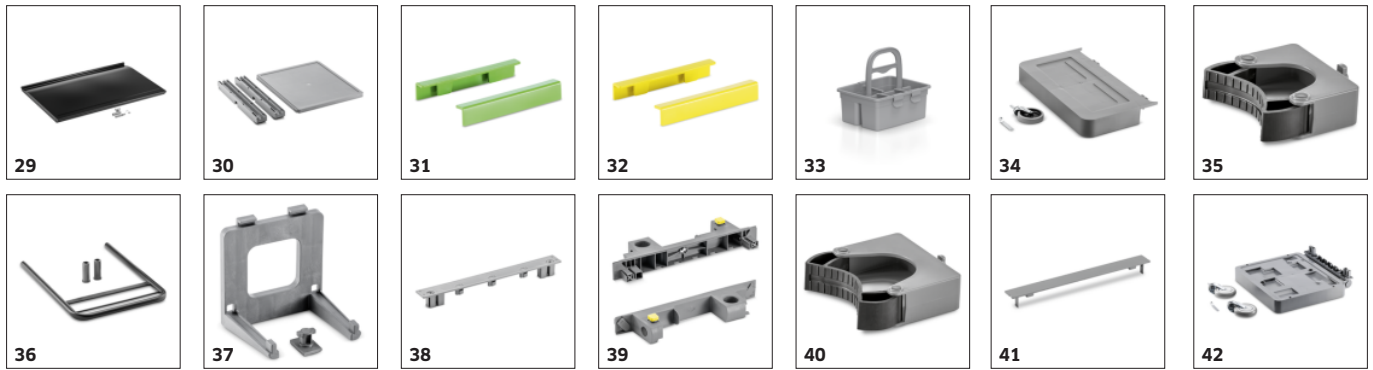

PRÍSLUŠENSTVO PRE VOZÍK FLEXO MATE SWIFT 50/W 1.321-000.0

		Objednávaci e číslo		
TROLLEYS & BUCKET SYSTEMS				
Storage				
Dvere, veľké	29	2.855-278.0	Vďaka veľkým dverkam je zatváranie čistiacieho vozíka mimoriadne jednoduché.	☐
Podložka set	30	2.855-291.0	Súprava obsahuje podložku a dva držáky otvorených zásuviek na pripevnenie.	☐
Klip zelenej farby	31	2.855-292.0	Zelená spona sa dá pripevniť na všetky vedrá a zásuvky FlexoMate a slúži na praktické farebné označenie.	☐
Klip v žltej farbe	32	2.855-293.0	Žltá spona sa dá pripevniť na všetky vedrá a zásuvky FlexoMate a slúži na praktické farebné označenie.	☐
Košík s vložkou na fľašu	33	6.999-290.0	Prenosný košík s vložkou na fľašu, rukoväťou a odnímateľnými prepážkami.	☐
Fixation				
Koleso základného rámu prídavného modulu D100	34	2.855-251.0	Základnú dosku s kolieskom možno použiť na podopretie košov alebo na prepravu dvoch 6-litrových vedier alebo jedného 12-litrového vedra, ako aj EB 30/1 Li-Ion alebo BR 30/1. Bp.	☒
FlexoLink S	35	2.855-255.0	Malý držiak FlexoLink S pre držáky mopu a prachovky s maximálnym priemerom 26 mm.	☒
Držiak a lis na mop	36	2.855-260.0	Držiak na 2 x 15 l vedierka a univerzálny lis na mop.	☒
FlexoLink XL	37	2.855-261.0	Veľký FlexoLink XL možno použiť na pripevnenie čistiacich označení alebo WVP 10 Adv na vozík.	☒
Lišta pre FlexoLink	38	2.855-226.0	Lišta sa používa na pripevnenie rôznych FlexoLink na čistiaci vozík.	☐
FlexoDock	39	2.855-241.0	Pomocou FlexoDock možno dva alebo viac vozíkov FlexoMate navzájom spojiť a potom odpojiť.	☐
FlexoLink M	40	2.855-254.0	Držiak FlexoLink M možno použiť na upevnenie strojov k vozíku počas prepravy.	☐
Krycia lišta	41	2.855-266.0	Krycia lišta na zakrytie otvorených plôch v hornom ráme a na základnej doske.	☐
Skladací základný rám pre rozširujúce moduly	42	2.855-273.0	Sklonná základná doska pre rozšírenie verzií Expert a ExpertPro. Vhodné pre systém dvojitého vedier a stroje ako T 9/1 Bp alebo BR 30/1 C Bp.	☐

■ Štandardná výbava. ☐ Príslušenstvo na objednávku.