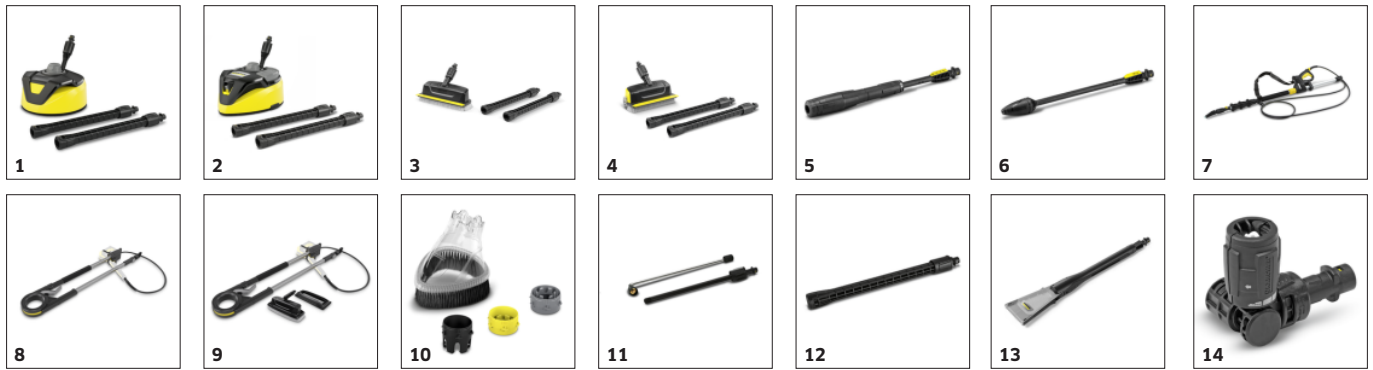

PRÍSLUŠENSTVO PRE VYSOKOTLAKOVÝ ČISTIČ K 4 POWER CONTROL FLEX HOME & WOOD 1.324-306.0

		Objednávacie číslo		
PLOŠNÉ ČISTIČE				
Plošný čistič T 5	1	2.644-084.0	Dôkladné čistenie veľkých plôch bez striekania navôkol vďaka plošnému čističu. Nastaviteľný rozstup trysiek umožňuje jeho použitie na tvrdé aj citlivé povrchy.	■
Plošný čistič T 7 Plus	2	2.644-074.0	Vďaka výkonnej dýze tiež dôkladne čistí rohy a hrany: plošný čistič T 450 vrátane funkcie oplachovania - pre efektívne čistenie veľkých plôch bez postriekania.	□
Kefa na čistenie povrchov PS 30	3	2.644-123.0	Kefa na čistenie povrchov PS 30 očistí odolné nečistoty z najrôznejších povrchov vďaka 3 integrovaným vysokotlakovým tryskám. Ideálna pre schody a hrany. S gumenou stierkou na odstránenie špinavej vody.	□
Kefa na čistenie povrchov PS 30 Plus	4	2.644-212.0	Výkonná kefa na čistenie povrchov PS 30 Plus odstraňuje odolné nečistoty pomocou svojich troch vysokotlakových trysiek. Vďaka otočnej bočnej tryske sú všetky rohy a hrany vyčistené.	□
PRACOVNÉ NADSTAVCE				
Pracovný nadstavec VP 145, Vario Power Jet Control pre K 4-K 5	5	2.642-725.0	Pracovný nadstavec Vario Power Jet 145 pre vysokotlakové čističe triedy K 4-K 5. Plynulá regulácia od nízkeho tlaku až po vysokotlakový prúd otáčaním pracovného nadstavca.	■
Rotačná tryska DB 145 Full Control pre K 4-K 5	6	2.642-728.0	Rotačná tryska pre vysokotlakové čističe Kärcher tried K 4 a K 5. Na obzvlášť nepoddajné znečistenie, ako sú machom zarastené povrchy alebo nečistoty v hrubých vrstvách.	■
Teleskopický pracovný nadstavec	7	2.642-347.0	Teleskopický pracovný nadstavec (1,20 - 4m) na jednoduché čistenie ťažko prístupných miest. S ramenným popruhom, bajonetovým spojmom a integrovanou, ergonomicky prispôsobiteľnou pištoľou. Hmotnosť: cca 2kg.	□
TLA 4 teleskopický nadstavec	8	2.644-190.0	Jednoduché čistenie v (takmer) každom bode: Teleskopický nadstavec sa ľahko dostane do ťažko prístupných oblastí vďaka nastaviteľnému kľbu o 180°.	□
TLA 4 + Nadstavec na čistenie fasády a skla	9	2.644-249.0	Sada obsahujúca teleskopický nadstavec TLA 4 a nadstavec na čistenie fasády a skla. Na ľahké čistenie ťažko prístupných povrchov, ako sú fasády domov alebo zimné záhrady.	□
Ochrana proti rozstreku	10	2.642-706.0	Priehľadná ochrana proti rozstreku pre vysokotlakové čističe Kärcher tried K 2 až K 7 chráni užívateľov a okolie pred striekajúcou vodou. Ideálna pri čistení kútov a hrán.	□
Uhlový pracovný nadstavec	11	2.638-817.0	Uhlový pracovný nadstavec je extra dlhý (takmer 1 m), zahnutý pracovný nadstavec je určený na pohodlné čistenie ťažko dosiahnuteľných miest, ako sú strešné žľaby alebo podvozky áut.	□
Predĺženie pracovného nadstavca	12	2.643-240.0	Predĺženie pracovného nadstavca o 0,4 m. Na efektívne a pohodlné čistenie ťažko prístupných miest. Hodí sa pre všetko príslušenstvo Kärcher.	□
eco!Booster 130	13	2.645-387.0	Ideálny pre jemné povrchy a veľmi efektívny - eco!Booster poskytuje o 50 % vyšší čistiaci výkon ako plochý prúd, šetrí vodu, energiu a čas. Vhodný pre vysokotlakové čističe triedy K4.	□
Krátky pracovný nadstavec VP 180 S, Vario Power Jet Short 360°	14	2.643-254.0	VP 180 S: Krátky pracovný nadstavec Vario Power Jet Short 360° s plynulou reguláciou tlaku a kľbom prestaviteľným o 360° je ideálny na čistenie blízko položených a ťažko prístupných miest.	□