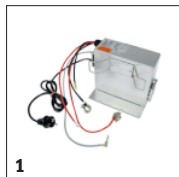

PRÍSLUŠENSTVO PRE ZAMETACÍ STROJ KM 75/40 W BP PACK 1.049-207.0

		Objednávacie číslo		
NABÍJAČKY				
Nabíjačka 24 V	1	6.654-225.0	Na nabíjanie batérie 6.654-226.0.	■
FILTER				
Plochý skladaný filter				
Plochý skladaný filter	2	5.731-635.0	Umývateľný plochý skladaný filter odolný voči vlhkosti pre zemetacie stroje Kärcher. Vďaka tomuto filteru sa podstatne znižujú náklady na údržbu.	■
HLAVNÝ ZAMETACÍ VALEC				
Štandardný zemetací valec				
Štandardný zemetací valec	3	6.906-884.0	Robustný štandardný zemetací valec s univerzálnymi štetinami odolnými voči vlhkosti na normálne znečistenie na všetkých povrchoch. Dlhá životnosť.	■
BOČNÁ METLA				
Bočná metla štandardná				
Bočná metla štandardná	4	6.906-132.0	Univerzálne štetiny odolné voči vlhkosti, dlhá životnosť, vhodné na všetky povrchy.	■
NADSTAVBOVÉ SÚPRAVY				
Nadstavbová súprava „Fleet“				
Prídavná súprava Plug-in Connect Module	5	2.644-391.0	Modul IoT* slúži na prenos informácií o polohe a prevádzkových hodinách batériových čistiacich strojov Kärcher a zariadení tretích strán do systému správy zariadení.	□

■ Štandardná výbava. □ Príslušenstvo na objednávku.