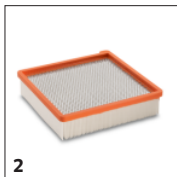

PRÍSLUŠENSTVO PRE ZAMETACÍ STROJ KM 75/40 W BP PACK 1.049-207.0

		Objednávacie číslo		
NABÍJAČKY				
Nabíjačka 24 V	1	6.654-225.0	Na nabíjanie batérie 6.654-226.0.	■
FILTER				
Plochý skladaný filter				
Plochý skladaný filter	2	5.731-635.0	Umývateľný plochý skladaný filter odolný voči vlhkosti pre zemetacie stroje Kärcher. Vďaka tomuto filteru sa podstatne znižujú náklady na údržbu.	■
HLAVNÝ ZAMETACÍ VALEC				
Štandardný zemetací valec				
Štandardný zemetací valec	3	6.906-884.0	Robustný štandardný zemetací valec s univerzálnymi štetinami odolnými voči vlhkosti na normálne znečistenie na všetkých povrchoch. Dlhá životnosť.	■
BOČNÁ METLA				
Bočná metla štandardná				
Bočná metla štandardná	4	6.906-132.0	Univerzálne štetiny odolné voči vlhkosti, dlhá životnosť, vhodné na všetky povrchy.	■
NADSTAVBOVÉ SÚPRAVY				
Nadstavbová súprava „Fleet“				
Prídavná súprava Plug-in Connect Module	5	2.644-391.0	Modul IoT* slúži na prenos informácií o polohe a prevádzkových hodinách batériových čistiacich strojov Kärcher a zariadení tretích strán do systému správy zariadení.	□

■ Štandardná výbava. □ Príslušenstvo na objednávku.