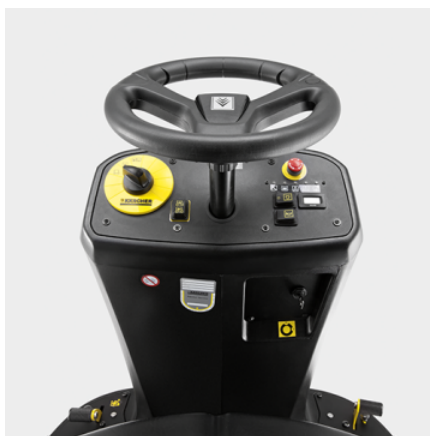

ZAMETACÍ STROJ KM 90/60 R BP PACK

Robustný a kompaktný zametací stroj KM 90/60 R Bp Pack s odsávaním s automatickým systémom čistenia okrúhleho filtra, výkonnými 180 Ah batériami a integrovanou nabíjačkou batérií.

Made in Germany

Objednávacie číslo

1.047-312.0

- Efektívne poloautomatické čistenie filtra
- Integrovaný systém Home Base
- Výkyvná bočná metla

Technické informácie

		4054278793917
Pohon pojazdu		jednosmerný motor
Pohon - výkon	kW	1,2
Druh pohonu		Elektrický
Max. plošný výkon	m ² /h	5400
Max. plošný výkon s 2 bočnými metlami	m ² /h	6900
Pracovná šírka	mm	615
Pracovná šírka s 1 bočnou metlou	mm	900
Pracovná šírka s 2 bočnými metlami	mm	1150
Kapacita batérie	Ah	180
Napätie batérie	V	24
Životnosť batérie	h	max. 2,5
Nádoba na nečistoty	l	60
Schopnosť stúpania	%	12
Pracovná rýchlosť	km/h	6
Filtračná plocha	m ²	4
Hmotnosť (s príslušenstvom)	kg	335
Hmotnosť, pohotovostná	kg	330
Hmotnosť vrátane obalu	kg	336
Rozmery (d × š × v)	mm	1695 × 1060 × 1260

Výbava

Polyesterový valcový filter	■
Manuálny oklep filtra	■
Automatický oklep filtra	■
Hlavný zametací valec plávajúco uložený	■
Regulácia sacieho prúdu	■
Klapka na veľké nečistoty	■
Vrátane batérie a zabudovanej nabíjačky	■
Princíp zametania s prehadzovaním cez valec	■
Pohon pojazdu vpred	■
Pohon pojazdu vzad	■
Odsávanie	■
Vonkajšie použitie	■
Použitie v interiéri	■
Indikátor batérie	■
Počítadlo prevádzkových hodín	■
Funkcia zametania, vypínateľná	■
Bočná metla, riadená pneumaticky	■
Možnosť upevnenia Home Base	■

■ Standardná výbava.

Toto zariadenie vyžaduje odborné zaškolenie

Velké filtračná plocha s automatickým oklepom

- Po každom odstavení stroja sa filter automaticky očistí - pre bezprašné zametanie a dlhé pracovné intervaly.
- Oklep filtra je možné aktivovať aj manuálne.
- Výmena filtra bez náradia.