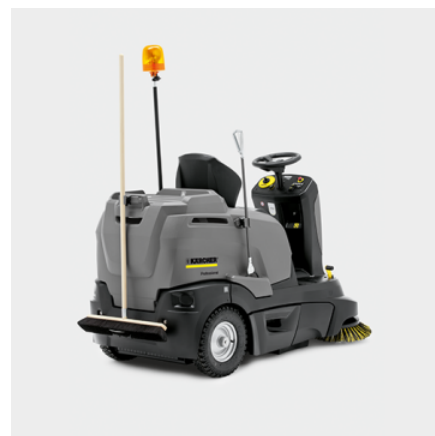

Homebase pre väčšiu flexibilitu

- Rôzne praktické prípojky pre ďalšie príslušenstvo.
- Jednoduché vedenie napr. kliešti na špinu, metly alebo prídavnej nádoby na vozíku.